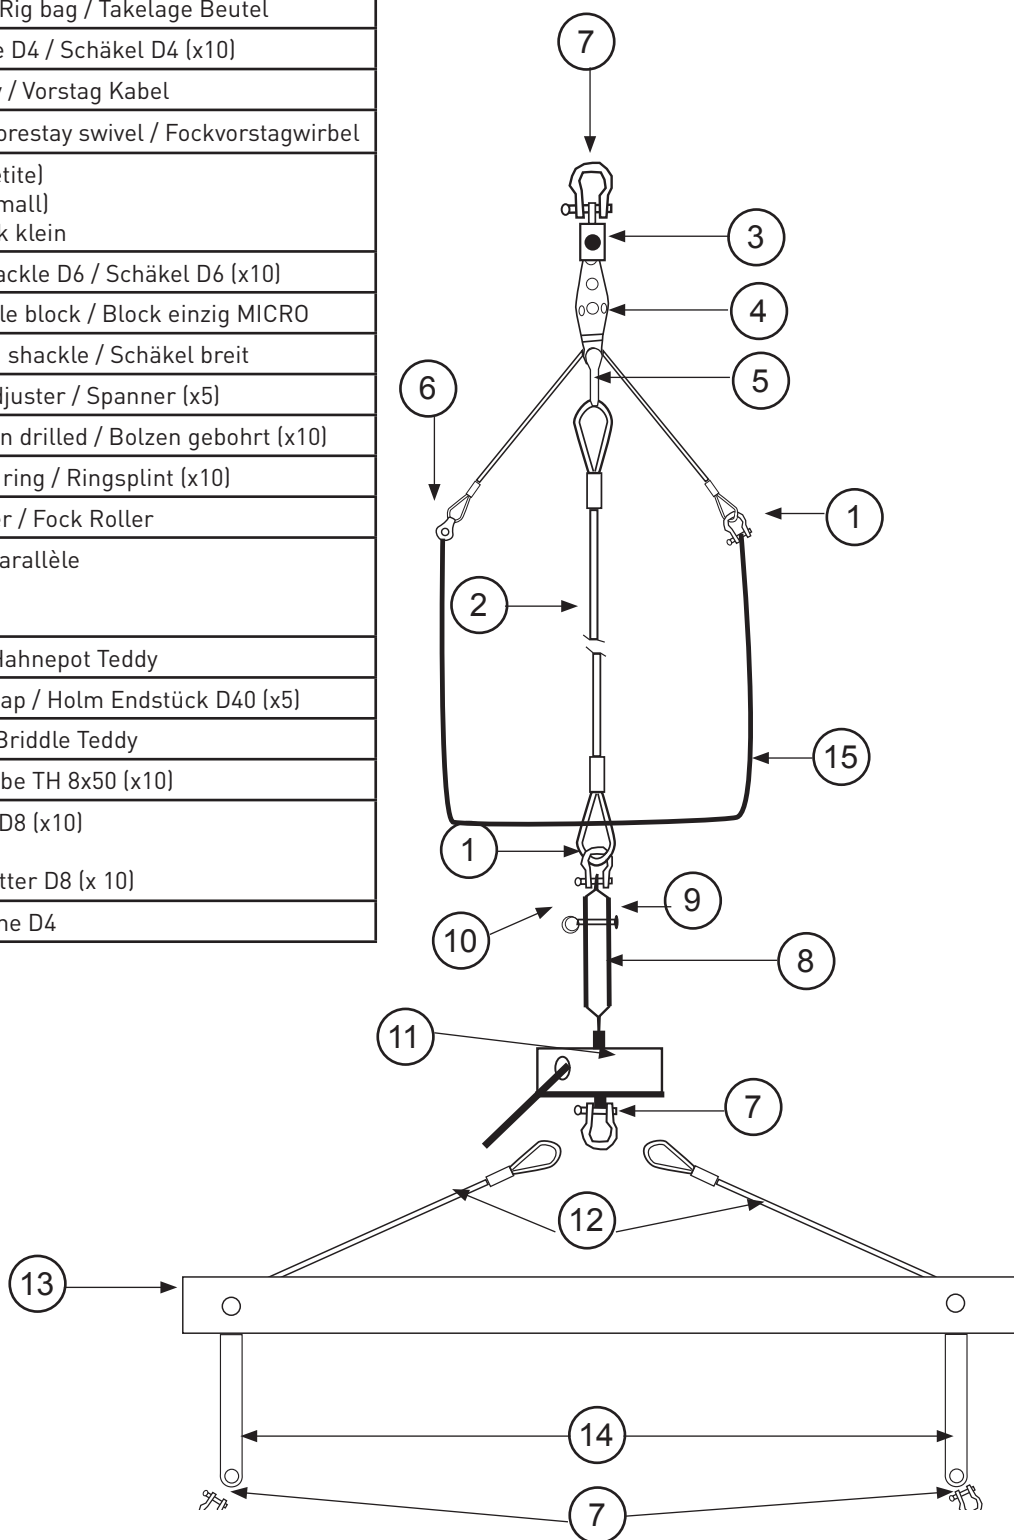

HOBIE CAT TEDDY

Eclaté des pièces détachées / Illustrated Part Guide / Explosionszeichnung

Jeu de câbles / Wire set / Kábelsatz

N°	Ref	Designation/Description/Beschreibung
1-6	13670500	Jeu de câbles / Wire set / Kábelsatz
7-11	13670300	Sac d'accastillage / Rig bag / Takelage Beutel
1	99220036	Manille D4 / Shackle D4 / Schäkel D4 (x10)
2	13670530	Etai câble / Forestay / Vorstag Kabel
3	14070591	Emerillon de foc / Forestay swivel / Fockvorstagwirbel
4	16080516	Poulie drisse foc (petite) Jib Halyard block (small) Fockfallumlenkblock klein
5	99220035	Manille lyre D6 / Shackle D6 / Schäkel D6 (x10)
6	99500478	Poulie simple / Single block / Block einzig MICRO
7	18060007	Manille large / large shackle / Schäkel breit
8	99220033	Latte ridoir / Stay adjuster / Spanner (x5)
9	99220034	Axe percé / Clevis pin drilled / Bolzen gebohrt (x10)
10	99220031	Anneau brisé / Split ring / Ringsplint (x10)
11	14060150	Enrouleur / Jib furler / Fock Roller
12-15	13562300	Barre de maintien parallèle Spreader bar Parallel Holm
12	13570512	Brides / Briddles / Hahnepot Teddy
13	99220202	Bouchon / bar end cap / Holm Endstück D40 (x5)
14	13570515	Bride rigide / Rigid Briddle Teddy
	99220025	Vis / Screw / Schraube TH 8x50 (x10)
	99220012	Ecrou indessérable D8 (x10) Nylstop nut D8 (x10) Selbstsichernde Mutter D8 (x 10)
15	99300610	Cordage / Line / Leine D4