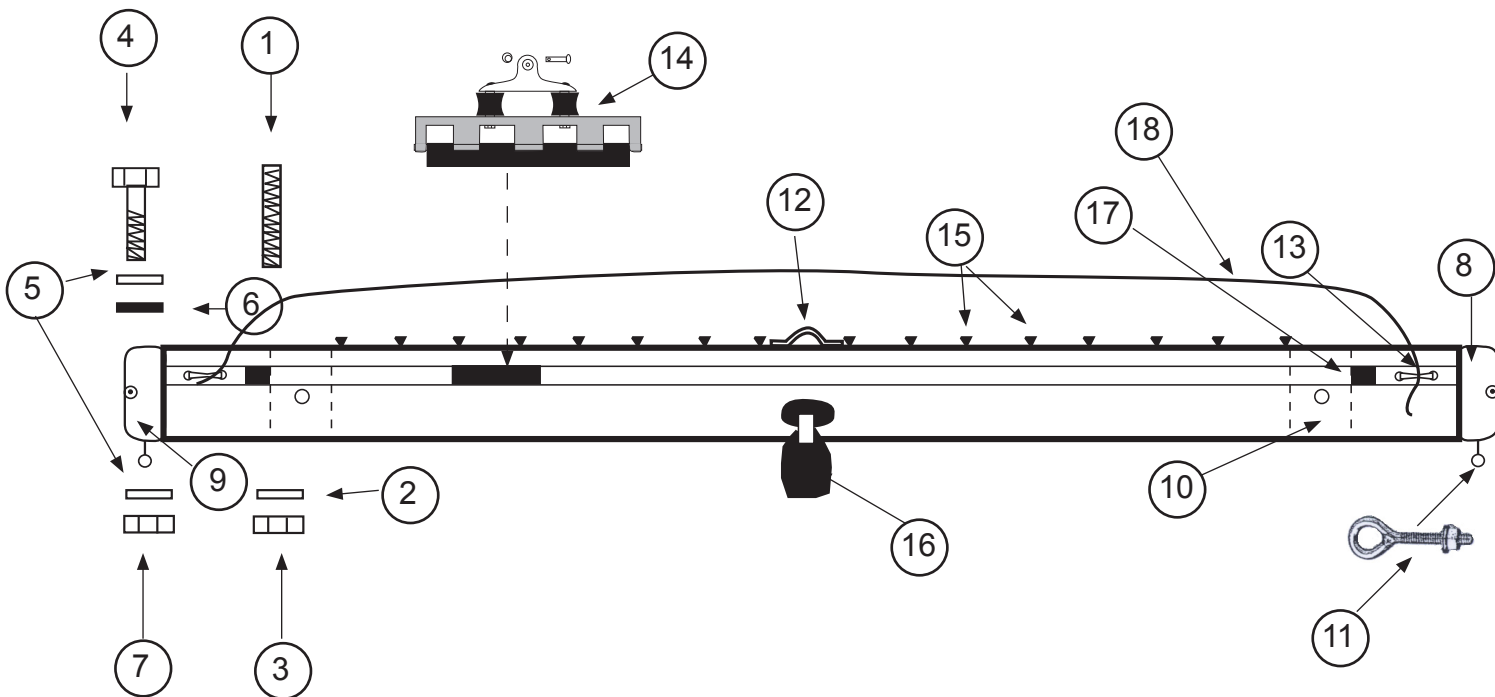

N°	Ref	Designation/Description/Beschreibung	N°	Ref	Designation/Description/Beschreibung	
1-17	13662500	Traverse arrière OLD Rear crossbar OLD Achterholm OLD	10	14500030	Casting intérieur D10 Inboard casting Gußteil innen	
	13662520	Traverse arrière 2012 Rear crossbar 2012 Achterholm 2012	11	99220134	Boulon à oeil / Eye Bolt / Augenbolzen D6	
1	99222505	Goujon / Headless bolt / Bolzen ohne Kopf		99220019	Ecrou / Nut / Mutter D6 (x10)	
2	99220059	Rondelle / Washer / Unterlegscheibe D10 (x10)	12	99220215	Pontet / Pad-eye / Bügel (x5)	
3	99220302	Ecrou indessérable D10 (x10) Nylstop nut D10 (x10) Selbstsichernde Mutter D10 (x10)	13	99220057	Pontet / Pad-eye / Bügel D5	
4	99220048	Vis / Screw / Schraube TH 8X90	14	99501524	Chariot / Traveller car / Traveller SSI	
5	99061110	Rondelle / Washer / Unterlegscheibe D8 (x10)	15	99500700	Bouton de laçage trampoline (x16) Trampoline lacing post (x16) Trampolinebinse (x16)	
6	99220053	Rondelle / Washer / Unterlegscheibe Nylon D8 (x10)		16	99500354	Tourelle taquet carbo Swivel cam cleat Drehklemme
7	99220012	Ecrou indessérable D8 (x10) Nylstop nut D8 (x10) Selbstsichernde Mutter D8 (x10)			99500352	Support tourelle (x2) Swivel cam cleat plate (x2) Drehklemme-Platte (x2)
8	13500010	Casting avant droit / arrière gauche Casting front right / rear left Gussteil vorne rechts / hinten links	99220074		Vis / Screw / Schraube TFPZ 3.9x31 (x10)	
9	13500020	Casting avant gauche / arrière droit Casting front left / rear right Gussteil vorne links / hinten rechts	17	14061530	Embout caoutchouc (x10) Rubber stopper (x10) Gummistopper (x10)	
			18	13570490	Bout de remorquage Towing line Schlepenleine