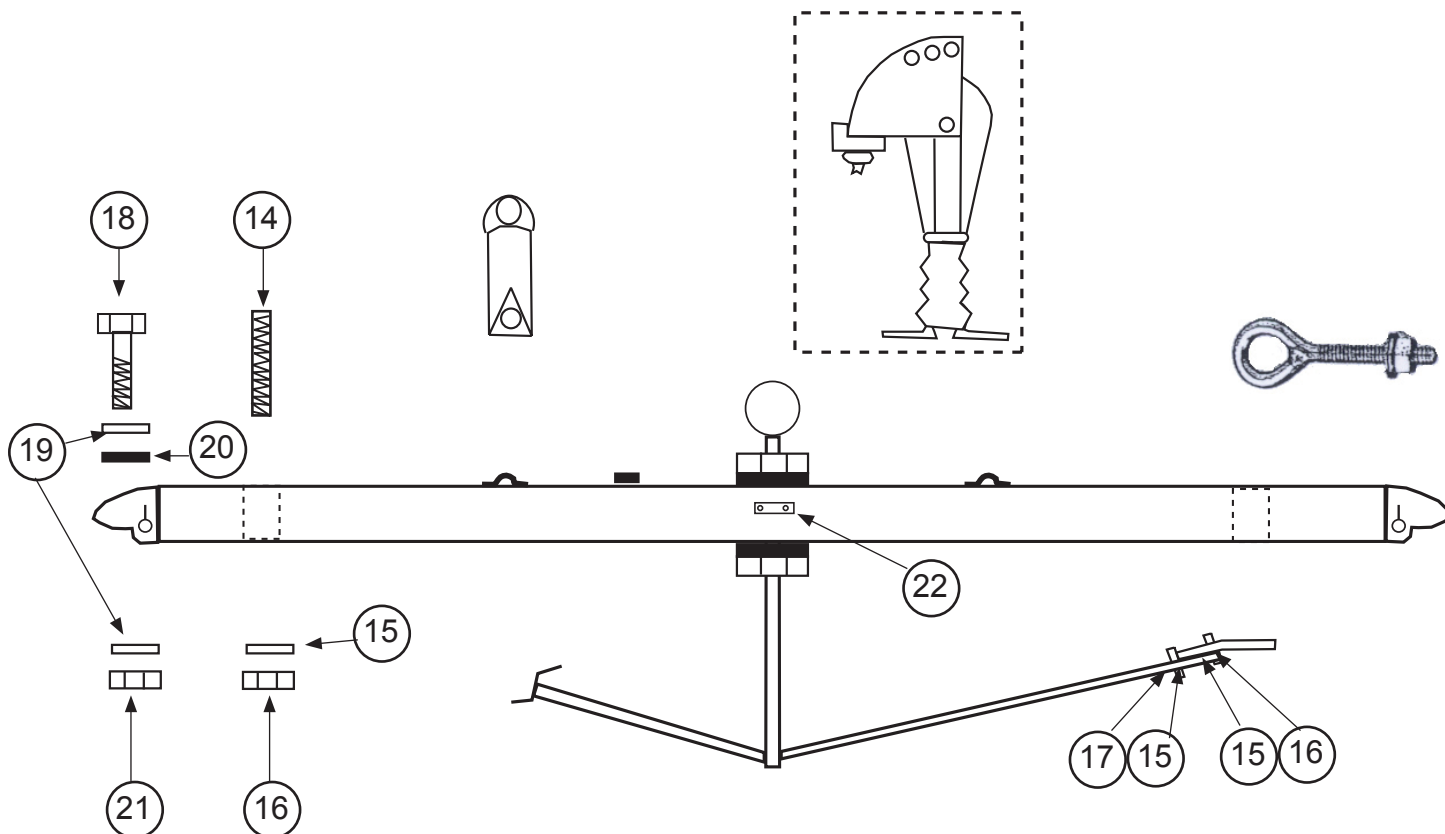

HOBIE CAT TEDDY

Eclaté des pièces détachées / Illustrated Part Guide / Explosionszeichnung

Traverse avant / Front crossbar / Vorderholm

(Vue avant / Front view)

N°	Ref	Designation/Description/Beschreibung
1-19	13662610	Traverse avant old Front crossbar old Vorderholm old
	13662620	Traverse avant 2012 Front crossbar 2012 Vorderholm 2012
14	99222505	Goujon /Headless bolt /Bolzen ohne Kopf D6
15	99220059	Rondelle / Washer / Unterlegscheibe D10 (x10)
16	99220302	Ecrou indessérable D10 (x10) Nylstop nut D10 (x10) Selbstsichernde Mutter D10 (x10)
17	99220009	Ecrou / Nut / Mutter HU D10 (x10)
18	99220048	Vis / Screw / Schraube TH 8X90
19	99061110	Rondelle / Washer / Unterlegscheibe D8 (x10)
20	99220053	Rondelle / Washer / Unterlegscheibe Nylon D8 (x10)
21	99220012	Ecrou indessérable D8 (x10) Nylstop nut D8 (x10) Selbstsichernde Mutter D8 (x10)
22	16056025	Articulation tangon (x5) Spi boom fixation (x5) Spibaum Befestigung (x5)