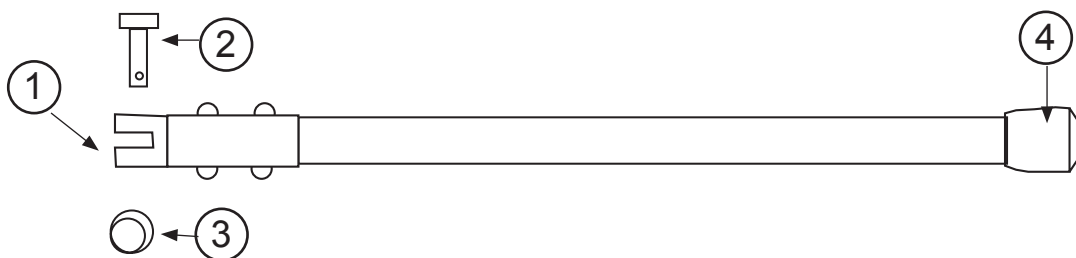

HOBIE CAT TEDDY

Eclaté des pièces détachées / Illustrated Part Guide / Explosionszeichnung

Barre d'accouplement / Tiller crossbar / Anlenkstange

N°	Ref	Designation/Description/Beschreibung
	13562200	Barre accoupl.avec renfort (2008) Tiller crossbar with sleeve (2008) Anlenkstange mit Verstärkerung (2008)
1-6	99500380	Kit d'articulation TCM Tiller connector kit TCM Verbindungsgelenk TCM
1	99220116	Vis TH 6 x 55 / TH screw / TH Schraube (x10)
2	99220032	Rondelle inox (x10) Stainless washer (x10) Unterlegscheibe (x10)
3	99220029	Demi-bille nylon (x20) Half ball nylon (x20) Nylon Halbkugel (x20)
4	99500331	Demi-pallier / Rubber spacer / Distanzhülse
5	99500335	Ressort TCM (x10) TCM spring (x10) TCM-Feder (x10)
6	99220019	Ecrou indessérable D6 (x10) Nylstop nut D6 (x10) Selbstsichernde Mutter D6 (x10)
7	99000005	Embout à rotule / Tiller End Cap / Pinnenendstück
8	99221301	Vis violon / Violon screw / Bügel Schraube
9	99220012	Ecrou indessérable D8 (x10) Nylstop nut D8 (x10) Selbstsichernde Mutter D8 (x10)
10	99220010	Vis manillon (x2) Tiller adjusting screw (x2) Schraube (x2)
11	99220011	Ecrou HU D8 / Nut HU D8 / Mutter HU D8 (x10)
12	99000010	Coulisseau réglage barre d'accouplement Adjustable Tiller end cap Eingerichtet Gleiter
	99210001	Pop TB 4,8 x 10 (x10)
	99216010	Pop TB 4,8 x 11 (x 10)

HOBIE CAT TEDDY

Eclaté des pièces détachées / Illustrated Part Guide / Explosionszeichnung

Stick / Tiller extension / Pinne

N°	Ref	Designation/Description/Beschreibung
	13562305	Stick aluminium Aluminium tiller extension Pinne aux Aluminium
1	14061320	Chape articulation stick (x2) Stick articulation (x2) Pinnengelenk (x2)
2	14061240	Axe percé (x10) Clevis pin (x10) Bolzen für Wanteisen (x10)
3	99220031	Anneau brisé (x10) Split ring (x10) Ringsplint (x10)
4	14061315	Embout de stick alu (x10) Aluminium tiller extension end cap (x10) Pinnenendstück Aluminium (x10)