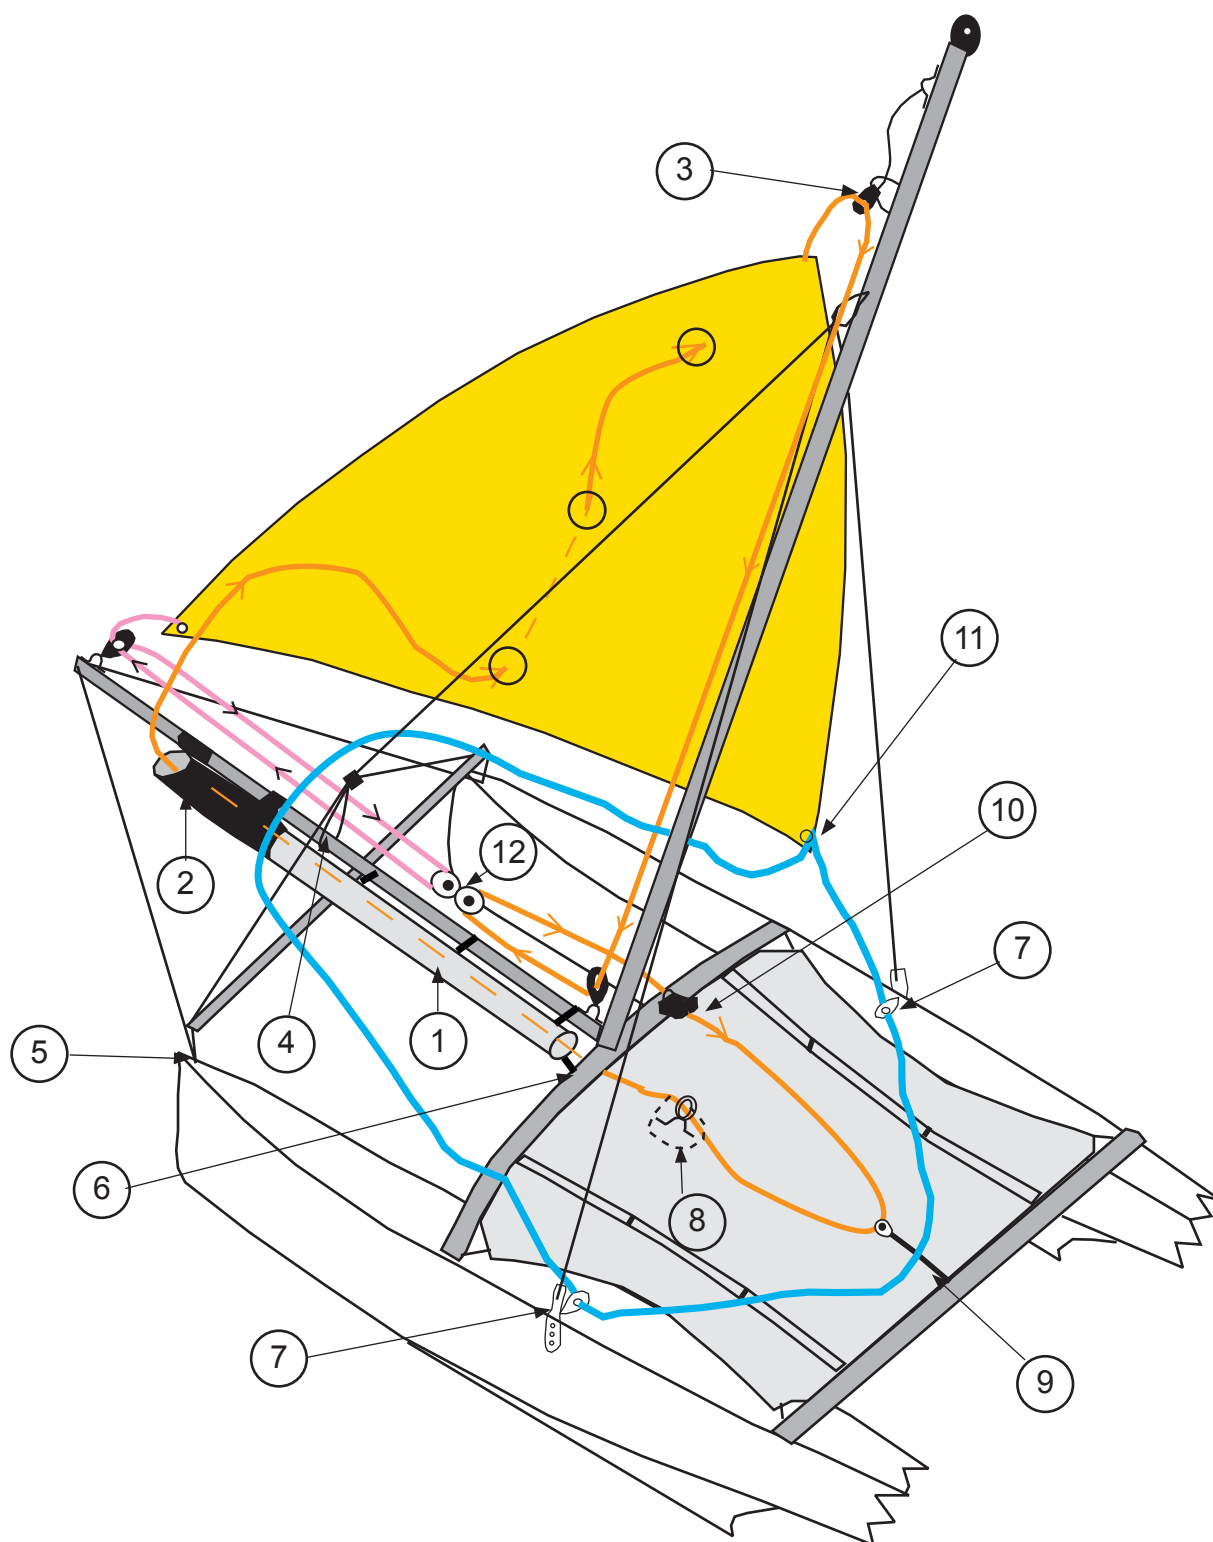

Ref : ECL_teddy	Issued by : SD	Date : 03/2015	Update : 10	Page : 23/25

HOBIE CAT TEDDY

Eclaté des pièces détachées / Illustrated Part Guide / Explosionszeichnung

Kit de Spinnaker trompette / Trumpet spinnaker (option)

N°	Ref	Designation/Description/Beschreibung
	KAVSTEDDY07	Spi trompette soft Teddy Trumpet soft spinnaker kit Teddy Trumpet soft Spi-Kit Teddy
1	99267528	Sac de spi / Spi bag / Spisack
2	99267760	Embout trompette de spi Spi trumpet Spinnaker-Trumpet
3-14	13670330	Accastillage spi trompette Trumpet spi rig bag Trumpet Spi-Takelage
3	17070150	Poulie simple / Single Block / Block einzig
4	99300610	Cordage noir / Line black / Leine schwarz D4
5	99220036	Manille / Shackle / Schäkel D4 (x10)
6	60010950	Pontet nylon / Nylon pad-eye / Nylon Bügel
7	99500117	Poulie winch / winch Block / Knarrblock 57 mm
	99500755	Ressort plastique / Plastic spring / Plastik-Feder
	99220035	Manille / Shackle / Schäkel D6 (x10)
8	18570385	Accastillage trampoline pour spi trompette Trampoline rigging for trumpet spi Trampoline Rig für Trumpet spi
9	18070328	Poulie + sandow drisse de spi Spi halyard block + shock cord Spifallblock + Gummileine
10	99500354	Tourelle taquet carbo Swivel Cam cleat carbo Drehklemme carbo
	99500352	Support tourelle / Cam Cleat support
	99220074	Vis / Screw / Schraube TFPZ 3.9x31.7
11	99500210	Crochet / Hook / Haken 6 mm (x2)
	17070160	Poulie double / Double block / Doppelblock
12	99500109	Poulie tête-à-tête / Block single / Block einfacher
13	13570405	Sac de cordages spi Line bag spi Leinesack spi
14	16042790	Protection base de mât Mast base protection Mastfussbezug

Illustration page suivante / illustration on the next page / Zeichnung nächste Seite

HOBIE CAT TEDDY

Eclaté des pièces détachées / Illustrated Part Guide / Explosionszeichnung

Kit de Spinnaker trompette / Trumpet spinnaker (option)