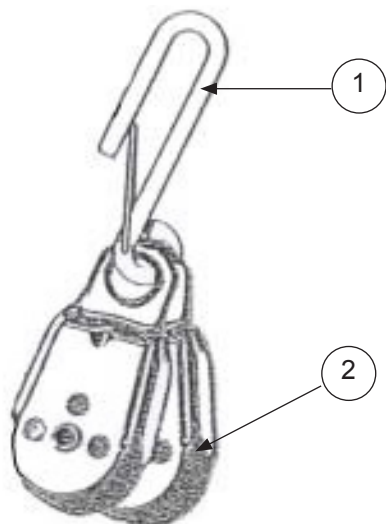

HOBIE CAT TEDDY

Eclaté des pièces détachées / Illustrated Part Guide / Explosionszeichnung

Foc / Jib / Fock

N°	Ref	Designation/Description/Beschreibung
1	99500270	Crochet D6 avec sécurité Hook D6 with retainer Haken D6
2	16080351	Poulie point d'écoute de foc jib clew block Fockumlenkblock
	13630100	Foc blanc / White jib / Weisser Fock
	13630105	Foc jaune / Yellow jib / Gelber Fock
	12630110	Foc orange / Orange jib / Fock orange
3	13630110	Foc / Jib / Fock orange 2010
	1407047	Ecoule de foc / Jibsheet / Fockshot