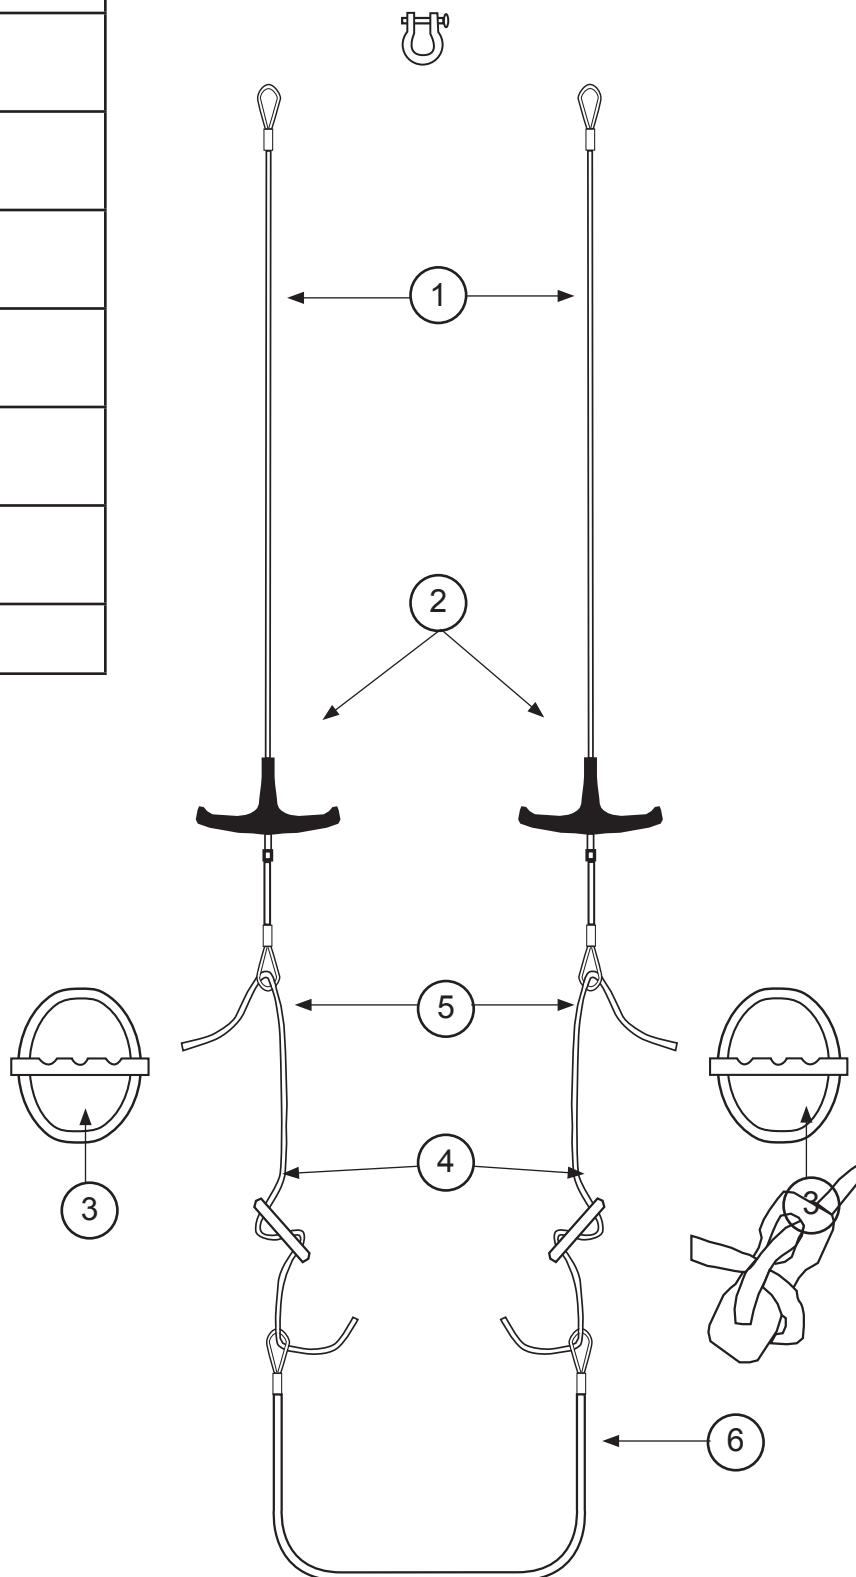

HOBIE CAT TEDDY

Eclaté des pièces détachées / Illustrated Part Guide / Explosionszeichnung

Haubans / Shrouds / Wanten

N°	Ref	Designation/Description/Beschreibung
	13670500	Jeu de câbles Wire set Käbelsatz
1	99220058	Manille Lyre 8 mm (x10) Shackle 8 mm (x10) Mastschäkel 8 mm (x10)
2	13670520	Hauban Shroud Wanten
3	99220034	Axe percé latte ridoir (x10) Clevis pin (x10) Bolzen für Wanteisen (x10)
4	99220031	Anneau brisé (x10) Split ring (x10) Ringsplint (x10)
5	99220033	Latte ridoir universelle (x5) Stay adjuster (x5) Wantenspanner (x5)
6	99500360	Gaine latte ridoire (x10) Shroud adjuster cover (x10) Wantenschutz (x10)

HOBIE CAT TEDDY

Eclaté des pièces détachées / Illustrated Part Guide / Explosionszeichnung

Trapèze / Trapeze / Trapez

N°	Ref	Designation/Description/Beschreibung
	13670500	Jeu de câbles Wire set Käbelsatz
1-2	13570540	Cable trapèze gainé Coated trapeze wire Trapezkabel überzogen
2	16080552	Poignée de trapèze Trapeze handle Trapezgriff
3	99500020	Poignée J&H (x10) J&H handle (x10) J&H Trapezgriff (x10)
4	18060301	Double anneau (x10) Rope lock (x10) Trapezstopper (x10)
5	16080554	Cordage D6 réglage trap. Trapeze line D6 Trapezleine D6
6	13680500	Sandow trapèze 2 boucles Trapeze sandow 2 buckles Gummistrop 2 Schleifen
	13080535	Kit trapèze Hobie Teddy Trapeze kit Hobie Teddy