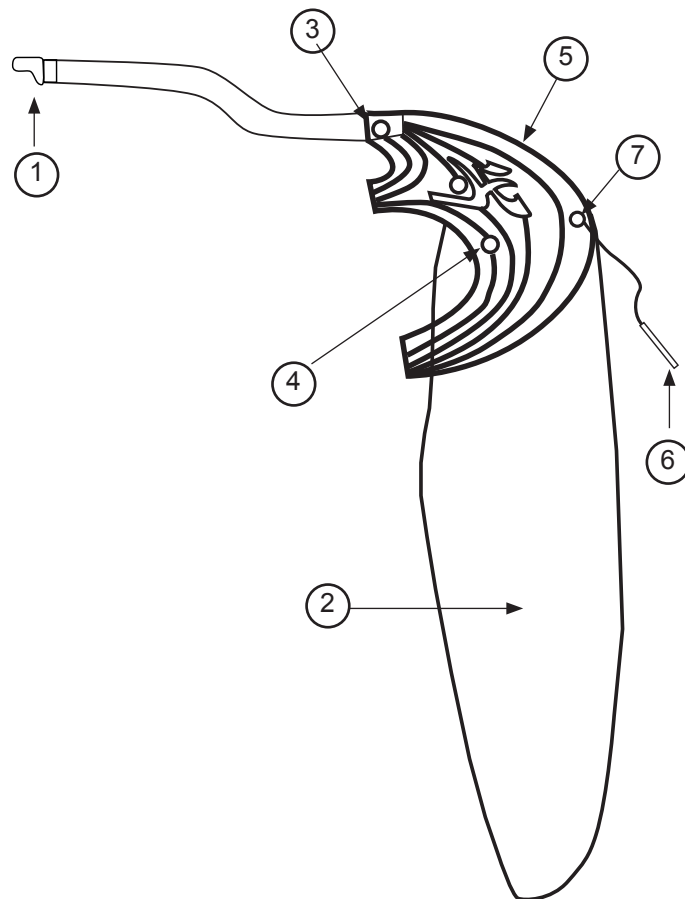

HOBIE CAT TEDDY

Eclaté des pièces détachées / Illustrated Part Guide / Explosionszeichnung

Trapèze / Trapeze / Trapez

N°	Ref	Designation/Description/Beschreibung
	13670500	Jeu de câbles Wire set Käbelsatz
1-2	13570540	Cable trapèze gainé Coated trapeze wire Trapezkabel überzogen
2	16080552	Poignée de trapèze Trapeze handle Trapezgriff
3	99500020	Poignée J&H (x10) J&H handle (x10) J&H Trapezgriff (x10)
4	18060301	Double anneau (x10) Rope lock (x10) Trapezstopper (x10)
5	16080554	Cordage D6 réglage trap. Trapeze line D6 Trapezleine D6
6	13680500	Sandow trapèze 2 boucles Trapeze sandow 2 buckles Gummistrop 2 Schleifen
	13080535	Kit trapèze Hobie Teddy Trapeze kit Hobie Teddy

HOBIE CAT TEDDY
Eclaté des pièces détachées / Illustrated Part Guide / Explosionszeichnung
Gouvernail / Rudder assembly / Ruderanlage
(modèle 2008)

N°	Ref	Designation/Description/Beschreibung
	13662115	Gouvernail complet droit et gauche Rudder assembly complete right & left Ruderanlage komplett rechts & links
1	99000005	Embout à rotule Tiller End Cap Pinnenendstück
2	18062182	Lame safran Lexan easy lock 2 ins Rudder blade easy lock 2 ins Ruderblatt easy lock 2 ins
3	99220066	Vis TH 8 X 65 Screw TH 8 X 65 Schraube TH 8 x 65
	99220012	Ecrou indessérable D8 (x10) Nylstop nut D8 (x10) Selbstsichernde Mutter D8 (x10)
4	99220007	Vis TH 8 x 70 Screw TH 8 X 70 Schraube TH 8 X 70
	99220012	Ecrou indessérable D8 (x10) Nylstop nut D8 (x10) Selbstsichernde Mutter D8 (x10)
5-8	99980010	Kit pièces Easy Lock Kit Easy Lock parts Kit Easy Lock Ersatzteile
5	99980100	Casting plastique Easy Lock Plastic Casting Easy Lock Plastik-Ruderkopf Esay Lock
6	99980110	Axe plastique blocage easy lock Plastic pin Plastik Bolzen
7	99980105	Cale tampon gouvernail Easy Lock (x10) Holder for Easy Lock rudder (x10) Keil für Easy Lock Ruder (x10)