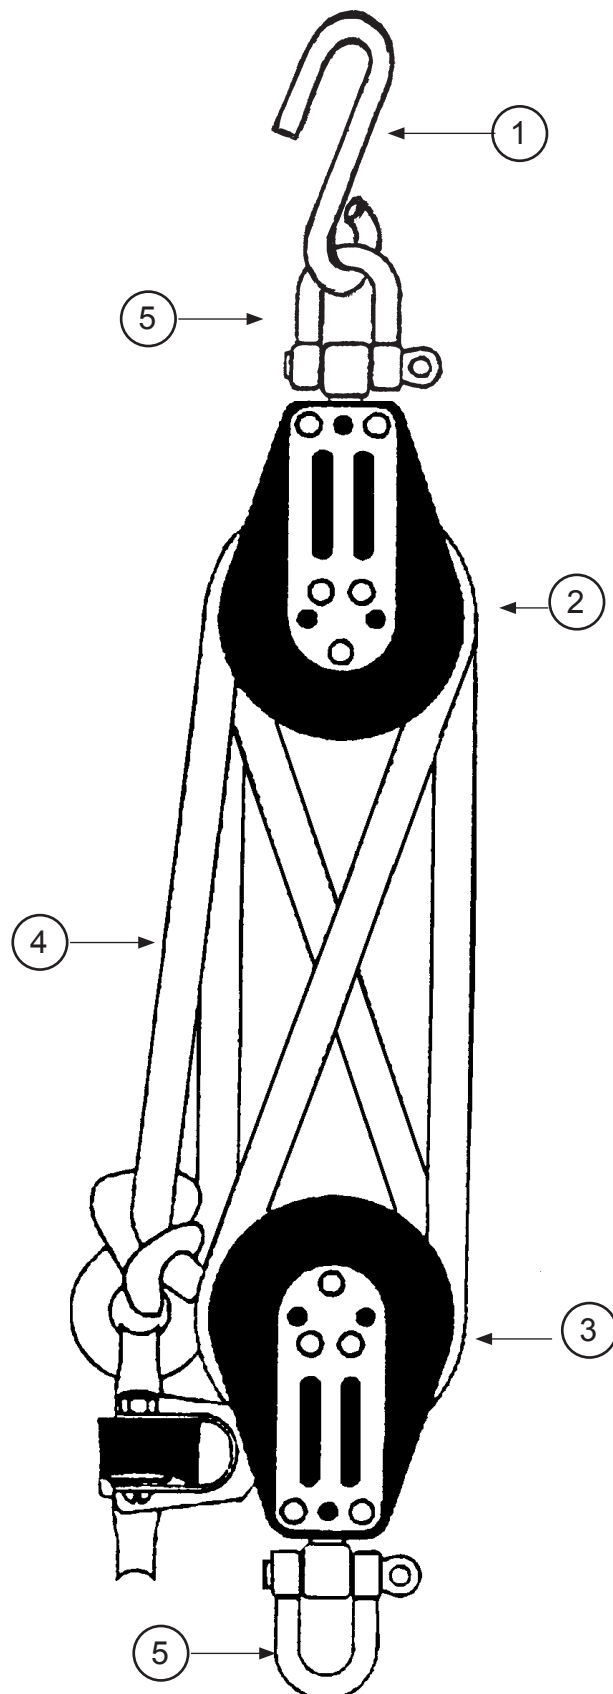

HOBIE CAT TEDDY

Eclaté des pièces détachées / Illustrated Part Guide / Explosionszeichnung

Palan de grand-voile / Mainsheet system / Großschot-System

N°	Ref	Designation/Description/Beschreibung
1	99500260	Crochet de grand-voile (x2) Hook mainsheet (x2) Großsegel-Haken (x2)
2	99500990	Poulie de bôme triple Boom triple block Dreifacher Baum-Block
3	99500995	Poulie winch triple triple winch block Dreifacher Knarrblock
4	13570420	Ecoute de grand voile Mainsheet Großschot
5	99220035	Manille / Shackle / Schäkel D6 (x10)
6	99500349	Taquet / Cleat / Klemme H150
les poulies sont livrées avec manilles the blocks are delivered with the shackles Die Blöcke sind mit der Shäkel geliefert