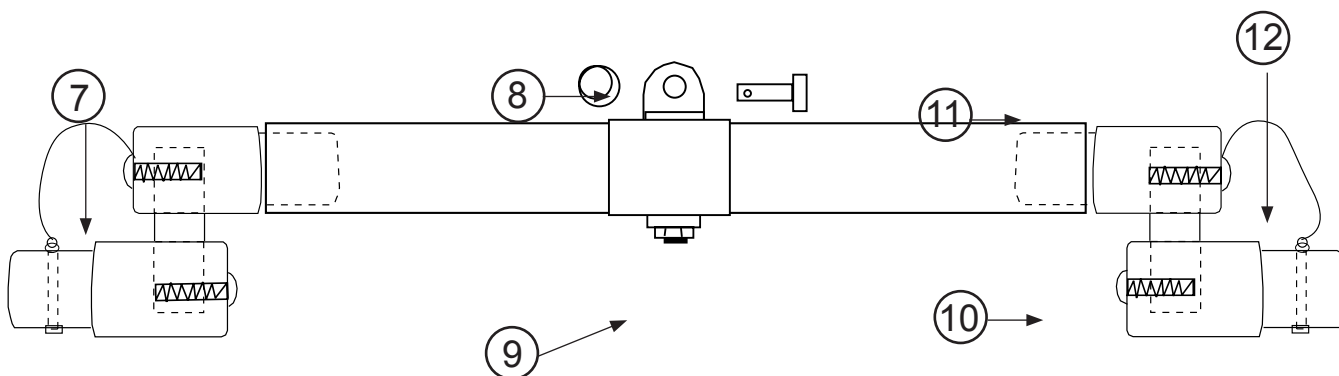

HOBIE CAT TEDDY

Eclaté des pièces détachées / Illustrated Part Guide / Explosionszeichnung

Barre d'accouplement / Tiller crossbar / Anlenkstange

N°	Ref	Designation/Description/Beschreibung
	13562200	Barre accoupl.avec renfort (2008) Tiller crossbar with sleeve (2008) Anlenkstange mit Verstärkerung (2008)
1-6	99500380	Kit d'articulation TCM Tiller connector kit TCM Verbindungsgelenk TCM
1	99220116	Vis TH 6 x 55 / TH screw / TH Schraube (x10)
2	99220032	Rondelle inox (x10) Stainless washer (x10) Unterlegscheibe (x10)
3	99220029	Demi-bille nylon (x20) Half ball nylon (x20) Nylon Halbkugel (x20)
4	99500331	Demi-pallier / Rubber spacer / Distanzhülse
5	99500335	Ressort TCM (x10) TCM spring (x10) TCM-Feder (x10)
6	99220019	Ecrou indessérable D6 (x10) Nylstop nut D6 (x10) Selbstsichernde Mutter D6 (x10)
7	99000005	Embout à rotule / Tiller End Cap / Pinnenendstück
8	99221301	Vis violon / Violon screw / Bügel Schraube
9	99220012	Ecrou indessérable D8 (x10) Nylstop nut D8 (x10) Selbstsichernde Mutter D8 (x10)
10	99220010	Vis manillon (x2) Tiller adjusting screw (x2) Schraube (x2)
11	99220011	Ecrou HU D8 / Nut HU D8 / Mutter HU D8 (x10)
12	99000010	Coulisseau réglage barre d'accouplement Adjustable Tiller end cap Eingerichtet Gleiter
	99210001	Pop TB 4,8 x 10 (x10)
	99216010	Pop TB 4,8 x 11 (x 10)