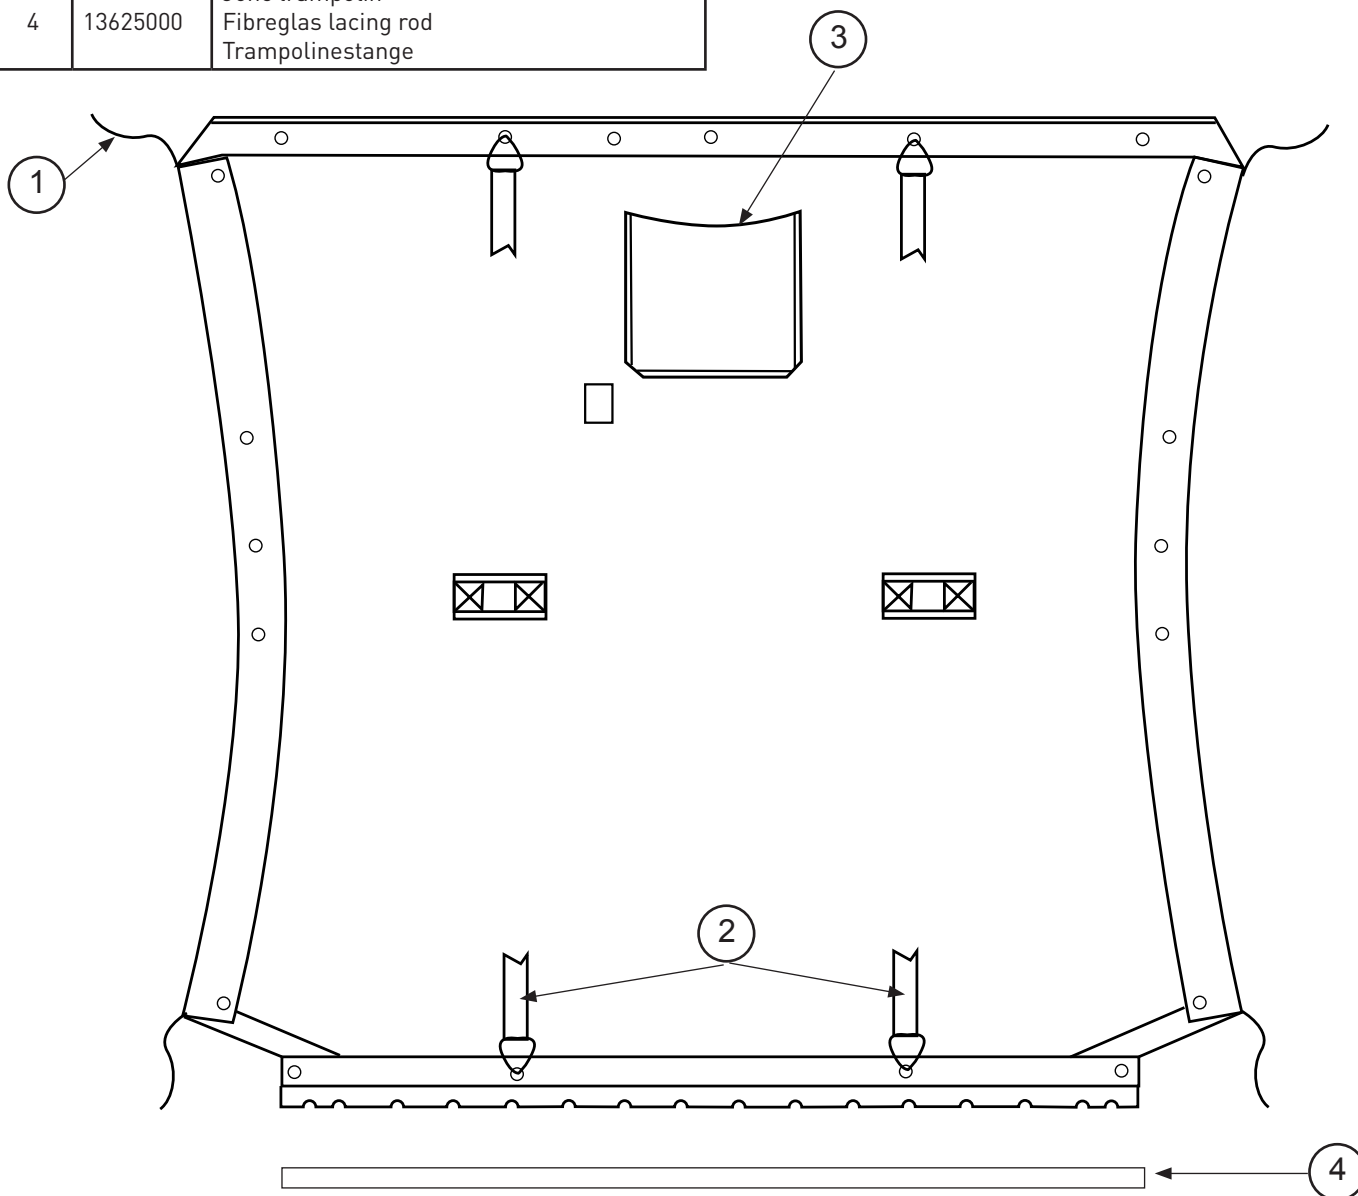

HOBIE CAT TEDDY

Eclaté des pièces détachées / Illustrated Part Guide / Explosionszeichnung

Trampoline mesh / Mesh trampoline / Netztrampoline

N°	Ref	Designation/Description/Beschreibung
	13625800	Trampoline mesh Teddy Mesh Trampoline Teddy Netztrampoline Teddy
1	13570480	Cordage latéral Side line Seiten Trampoline-Leine
2	13625999	Sangle de rappel Toe straps Ausreitsgurtel
3	13570485	Bout de sécurité Safety line Sicherheitsleine
4	13625000	Jonc trampoline Fibreglas lacing rod Trampolinestange