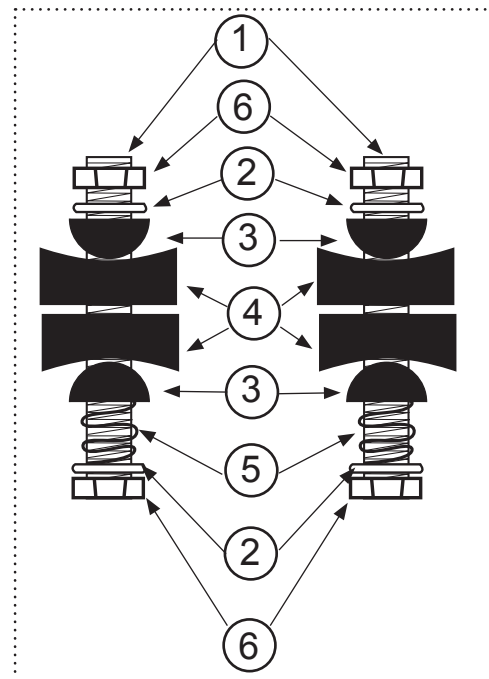

HOBIE CAT TEDDY

Eclaté des pièces détachées / Illustrated Part Guide / Explosionszeichnung

Barre d'accouplement / Tiller crossbar / Anlenkstange

N°	Ref	Designation/Description/Beschreibung
	13562200	Barre accoupl.avec renfort (2008) Tiller crossbar with sleeve (2008) Anlenkstange mit Verstärkerung (2008)
1-6	99500380	Kit d'articulation TCM Tiller connector kit TCM Verbindungsgelenk TCM
1	99220116	Vis TH 6 x 55 / TH screw / TH Schraube (x10)
2	99220032	Rondelle inox (x10) Stainless washer (x10) Unterlegscheibe (x10)
3	99220029	Demi-bille nylon (x20) Half ball nylon (x20) Nylon Halbkugel (x20)
4	99500331	Demi-pallier / Rubber spacer / Distanzhülse
5	99500335	Ressort TCM (x10) TCM spring (x10) TCM-Feder (x10)
6	99220019	Ecrou indessérable D6 (x10) Nylstop nut D6 (x10) Selbstsichernde Mutter D6 (x10)
7	99000005	Embout à rotule / Tiller End Cap / Pinnenendstück
8	99221301	Vis violon / Violon screw / Bügel Schraube
9	99220012	Ecrou indessérable D8 (x10) Nylstop nut D8 (x10) Selbstsichernde Mutter D8 (x10)
10	99220010	Vis manillon (x2) Tiller adjusting screw (x2) Schraube (x2)
11	99220011	Ecrou HU D8 / Nut HU D8 / Mutter HU D8 (x10)
12	99000010	Coulisseau réglage barre d'accouplement Adjustable Tiller end cap Eingerichtet Gleiter
	99210001	Pop TB 4,8 x 10 (x10)
	99216010	Pop TB 4,8 x 11 (x 10)