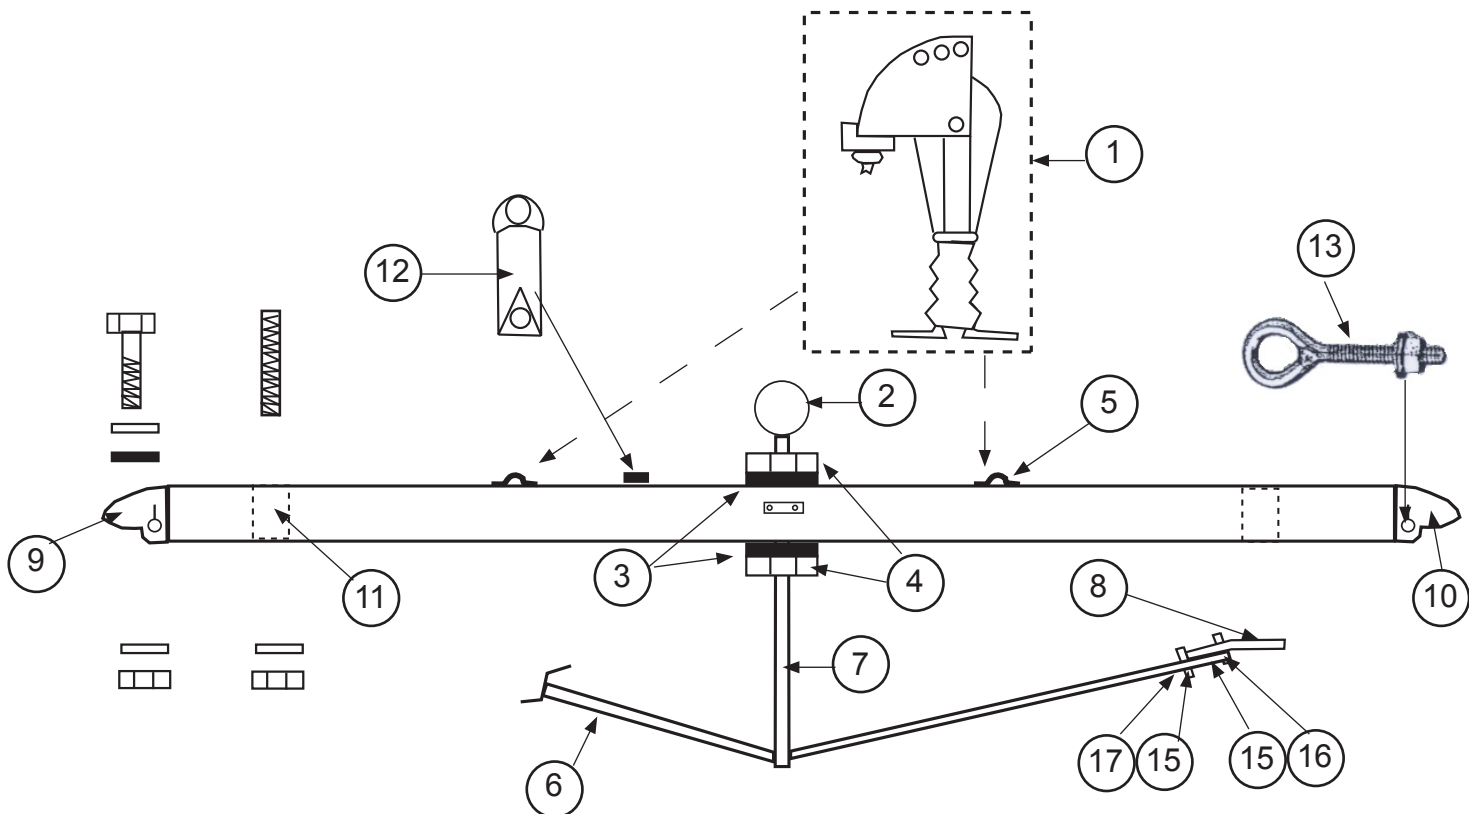

HOBIE CAT TEDDY

Eclaté des pièces détachées / Illustrated Part Guide / Explosionszeichnung

Traverse avant / Front crossbar / Vorderholm (Vue avant / Front view)

N°	Ref	Designation/Description/Beschreibung	N°	Ref	Designation/Description/Beschreibung		
1-19	13662610	Traverse avant old Front crossbar old Vorderholm old	8	15063000	Fixation martingale Tensioner rod fastening Unterzug-Verbindung		
	13662620	Traverse avant 2012 Front crossbar 2012 Vorderholm 2012	9	13500010	Casting avant droit / arrière gauche Casting front right / rear left Gusteil vorne rechts / hinten links		
1	13080340	Poulie foc / Jib block / Fockblock	10	13500020	Casting avant gauche / arrière droit Casting front left / rear right Gusteil vorne links / hinten rechts		
	99500755	Ressort / spring / Feder		11	14500030	Casting intérieur D10 Inboard casting Gußteil innen	
	13080345	Taquet/cleat/Klemme			12	99500416	Conduit coinqueur / Cleat / Klemme
2	21062673	Emplanture de mât noire Mast step black Mastfuss schwarz	13	99220375		Vis / Screw / Schraube T.TF Pozi 3,9x16	
3	99220100	Rondelle / Washer / Unterlegscheibe HM D16 (x10)		13	99220134	Boulon à oeil / Eye Bolt / Augenbolzen D6	
4	99220104	Ecrou / Nut / Mutter HM D16	99220019		Ecrou / Nut / Mutter D6 (x10)		
5	99220215	Pontet / Pad-eye / Bügel					
6	13661600	Martingale / Striker rod / Unterzug					
7	14562680	Etai de martingale percé Dolphin striker post Dolphin-Striker gebohrt