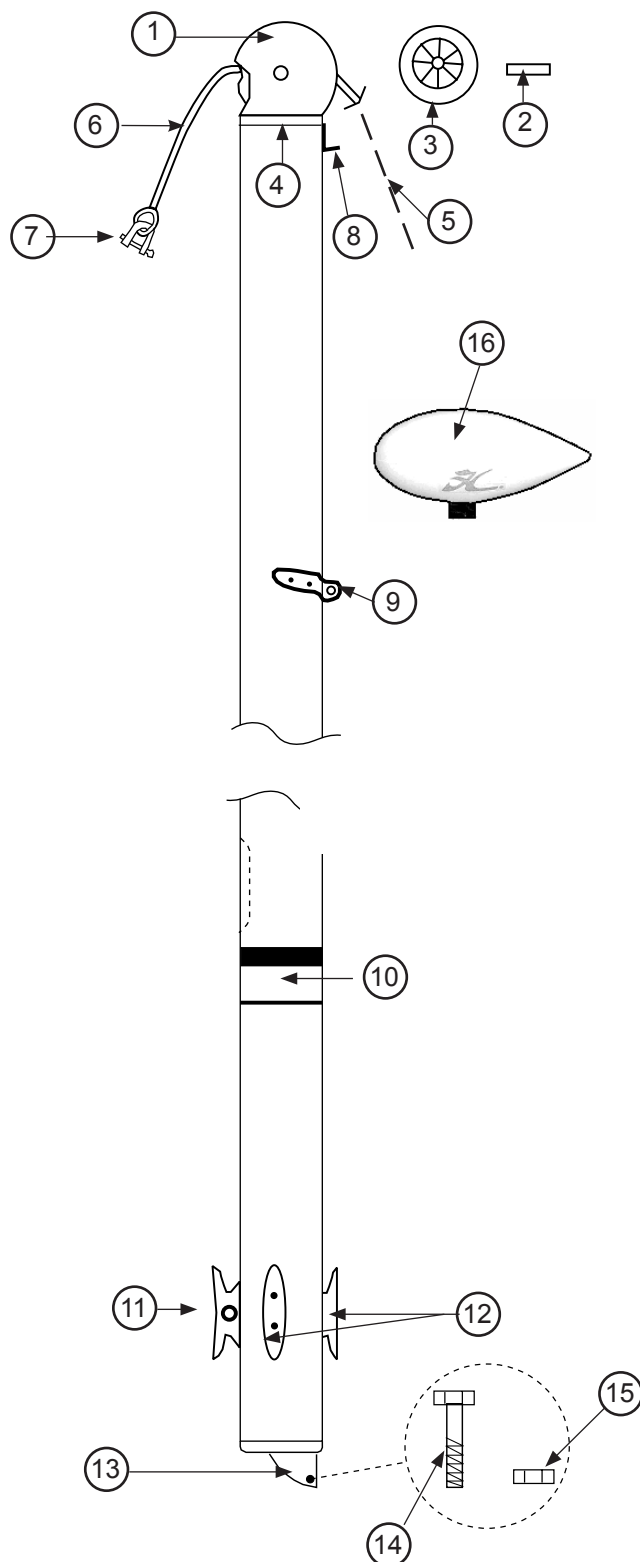

N°	Ref	Designation/Description/Beschreibung
	13642710	Mât 1 pièce/1-piece Mast/1-teiliger Mast
	13642760	Mât 2 pièces/2-piece mast/2-teiliger Mast
	13570412	Sac de cordages/Rope bag/Leinesack
	13670300	Sac accastillage/Rig bag/Takelagesack
	13640500	Jeu de câbles/cable set/Käbelsatz
1-3	14042710	Tête de mât complète Mast head complete Mastkopf komplett
1	14000015	Tête de mât noire Black mast head Mastkopf schwarz
2	14041713	Axe tête de mât (x5) Sheave pin mast head (x5) Bolzen Mastkopf (x5)
3	16041712	Rea nylon tête de mat Mast head nylon sheave Mastkopffrolle
4	14042720	Sceau Mât plastic Mast plug nylon Mast Abdichtung Nylon
5	13641750	Drisse câble GV Main halyard wire Grossfall Kabel
6	14070460	Drisse cordage / Main halyard rope /Großfall
7	99220035	Manille / Shackle / Schäkel D6 (x10)
8	14041721	Hook de drisse / Halyard hook / Fallhaken
9	14041722	Ferrure capelage / Mast tang / Mastbeschlag
10	14041723	Autocollant de sécurité Mast caution label Sicherheitsaufkleber
11	14041715	Taquet étarq amure / Downhall cleat / Klampe (x10)
12	99220050	Taquet de drisse (x10) Halyard cleat (x10) Niederholer Mastklemme (x10)
	99220051	Vis / Screw / Schraube TFBF 4X30 (x10)
	99220052	Ecrou carré / Square nut / Quadratische Mutter
13	13600010	Base mât noire / Black mast base / Mastfuss schwarz
14	99220116	Vis / Screw / Schraube TH 6x55 (x10)
15	99220019	Ecrou indessérable D6 (x10) Nylstop nut (x10) Selbstsichernde Mutter (x10)
16	KFPM	Flotteur de mât / Mast floating device / Torpedo
	99210050	Bouchons étanches (x10) Waterproof plugs (x10) Wasserdicht-Dichtungen (x10)