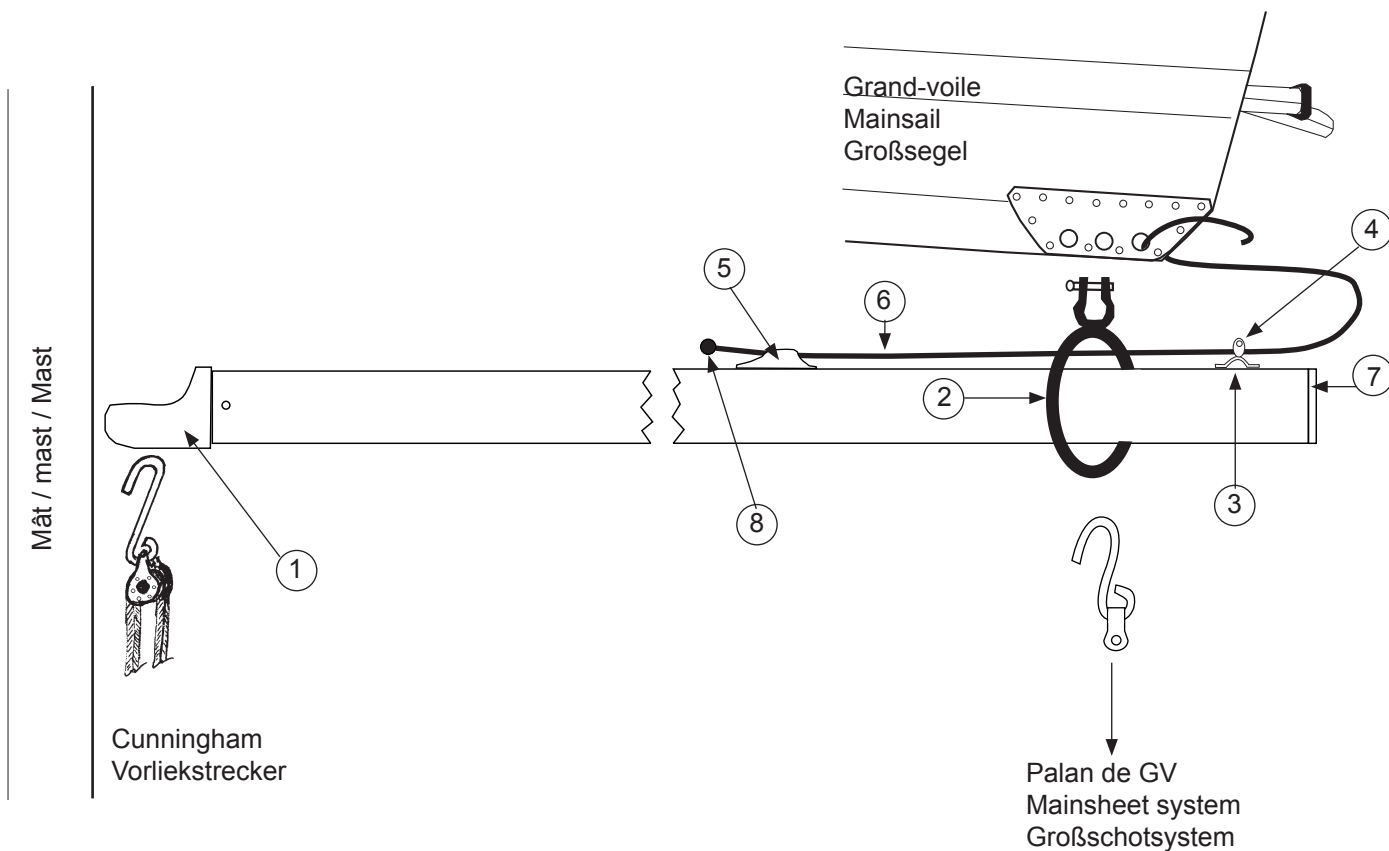

HOBIE CAT TEDDY

Eclaté des pièces détachées / Illustrated Part Guide / Explosionszeichnung

Kit de Spinnaker - Bôme / Spinnaker kit - Boom / Spi-Kit - Baum (option)

N°	Ref	Designation/Description/Beschreibung
KAVSTEDDY07		Kit Spi trompette soft Teddy Trumpet soft spinnaker kit Teddy Trumpet soft Spi-Kit Teddy
KSPITEDDY		Kit spi classic Teddy Classical spi kit Teddy Spi Kit classisch Teddy
1-8	13612800	Bôme / Boom / Baum
1	99000005	Embout à rotule noir Tiller end cap Pinnenendstück
2	18042712	Anneau de drisse + manille Halyard ring + shackle Großfallring + Shäkel
3	99220057	Pontet forgé / Pad-eye / Bügel

N°	Ref	Designation/Description/Beschreibung
4	99500195	Poulie simple / Single Block / Block einzig
5	99500540	Taquet de bôme noir Boom cleat black Baumklemme schwarz
6	99300520	Cordage /Line / Leine D5
7	99220200	Bouchon de tangon (x5) Spinnaker pole end cap (x5) Spibaumendstück (x5)
8	99500103	Boule d'arrêt (x5) Plastic ball stop (x5) Plastikball (x5)