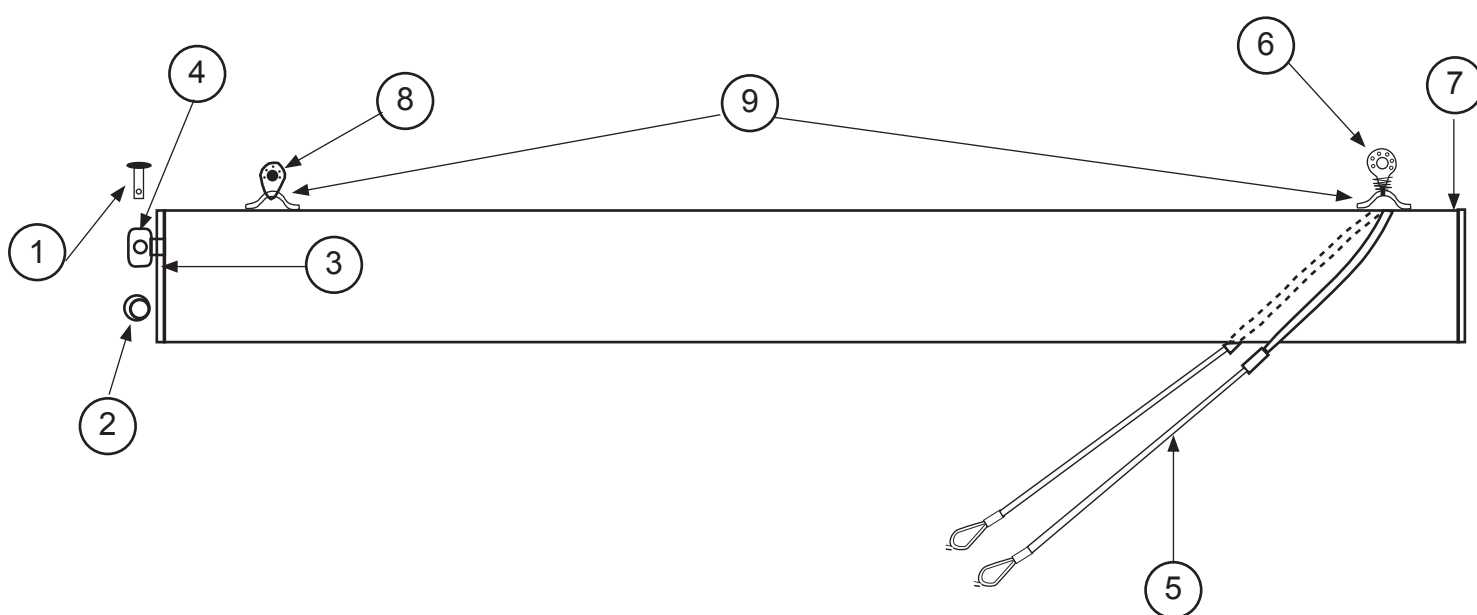

N°	Ref	Designation/Description/Beschreibung
	KAVSTEDDY07	Spi trompette soft Teddy Trumpet soft spinnaker kit Teddy Trumpet soft Spi-Kit Teddy
	KSPITEDDY	Kit spi classic Teddy Classical spi kit Teddy Spi Kit classisch Teddy
1-9	13670375	Tangon de spi trompette Spi boom trumpet Spibaum Trumpet
1	14061245	Axe barre / Connection pin / Bolzen
2	99220031	Anneau brisé (x10) Split ring (x10) Offener Ring (x10)
3	17569000	Embout bôme percé Boom end cap drilled Baumendstück gebohrt
4	18061320	Chape d'articulation tangon (x2) Spi pole connection toggle (x2) Verbindungswirbel Spibaum (x2)
	99220135	Vis / Screw / Schraube TH 8x40
	99220012	Ecrou indessérable D8 (x10) Nylstop nut D8 (x10) Selbstsichernde Mutter D5 (x10)
	99061110	Rondelle D8 (x10) Washer D8 (x10) Unterlegscheibe D8 (x10)

N°	Ref	Designation/Description/Beschreibung
5	13680580	Bride tangon trompette Spi boom trumpet bridle Spibaum Trumpet Hahnepot
	15080555	Bride tangon classique Spi boom bridle classical Spibaum Hahnepot classisch
6	99500735	Poulie avec ressort et pontet Block w/ spring and pad-eye Block mit Splint und Bügel
	99220326	Vis / Screw / Schraube SSI
	99220015	Ecrou indessérable D5 (x10) Nylstop nut D5 (x10) Selbstsichernde Mutter D5 (x10)
7	99220202	Bouchon à ailette (x5) Boom end cap (x5) Boom-Endstück (x5)
8	17070150	Poulie étarquage simple Single block Block einzig
9	99220057	Pontet forgé D5 / Pad-eye / Bügel