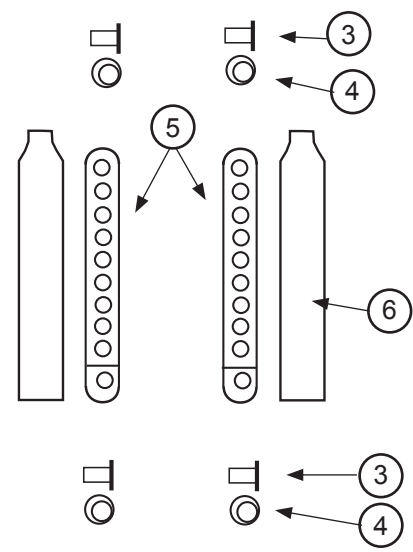

HOBIE CAT TEDDY

Eclaté des pièces détachées / Illustrated Part Guide / Explosionszeichnung

Jeu de câbles / Wire set / Kábelsatz

N°	Ref	Designation/Description/Beschreibung
1-6	13670500	Jeu de câbles / Wire set / Kábelsatz
7-11	13670300	Sac d'accastillage / Rig bag / Takelage Beutel
1	99220036	Manille D4 / Shackle D4 / Schäkel D4 (x10)
2	13670530	Etai câble / Forestay / Vorstag Kabel
3	14070591	Emerillon de foc / Forestay swivel / Fockvorstagwirbel
4	16080516	Poulie drisse foc (petite) Jib Halyard block (small) Fockfallumlenkblock klein
5	99220035	Manille lyre D6 / Shackle D6 / Schäkel D6 (x10)
6	99500478	Poulie simple / Single block / Block einzig MICRO
7	18060007	Manille large / large shackle / Schäkel breit
8	99220033	Latte ridoir / Stay adjuster / Spanner (x5)
9	99220034	Axe percé / Clevis pin drilled / Bolzen gebohrt (x10)
10	99220031	Anneau brisé / Split ring / Ringsplint (x10)
11	14060150	Enrouleur / Jib furler / Fock Roller
12-15	13562300	Barre de maintien parallèle Spreader bar Parallel Holm
12	13570512	Brides / Briddles / Hahnepot Teddy
13	99220202	Bouchon / bar end cap / Holm Endstück D40 (x5)
14	13570515	Bride rigide / Rigid Briddle Teddy
	99220025	Vis / Screw / Schraube TH 8x50 (x10)
	99220012	Ecrou indessérable D8 (x10) Nylstop nut D8 (x10) Selbstsichernde Mutter D8 (x 10)
15	99300610	Cordage / Line / Leine D4

HOBIE CAT TEDDY

Eclaté des pièces détachées / Illustrated Part Guide / Explosionszeichnung

Haubans / Shrouds / Wanten

N°	Ref	Designation/Description/Beschreibung
	13670500	Jeu de câbles Wire set Käbelsatz
1	99220058	Manille Lyre 8 mm (x10) Shackle 8 mm (x10) Mastschäkel 8 mm (x10)
2	13670520	Hauban Shroud Wanten
3	99220034	Axe percé latte ridoir (x10) Clevis pin (x10) Bolzen für Wanteisen (x10)
4	99220031	Anneau brisé (x10) Split ring (x10) Ringsplint (x10)
5	99220033	Latte ridoir universelle (x5) Stay adjuster (x5) Wantenspanner (x5)
6	99500360	Gaine latte ridoire (x10) Shroud adjuster cover (x10) Wantenschutz (x10)