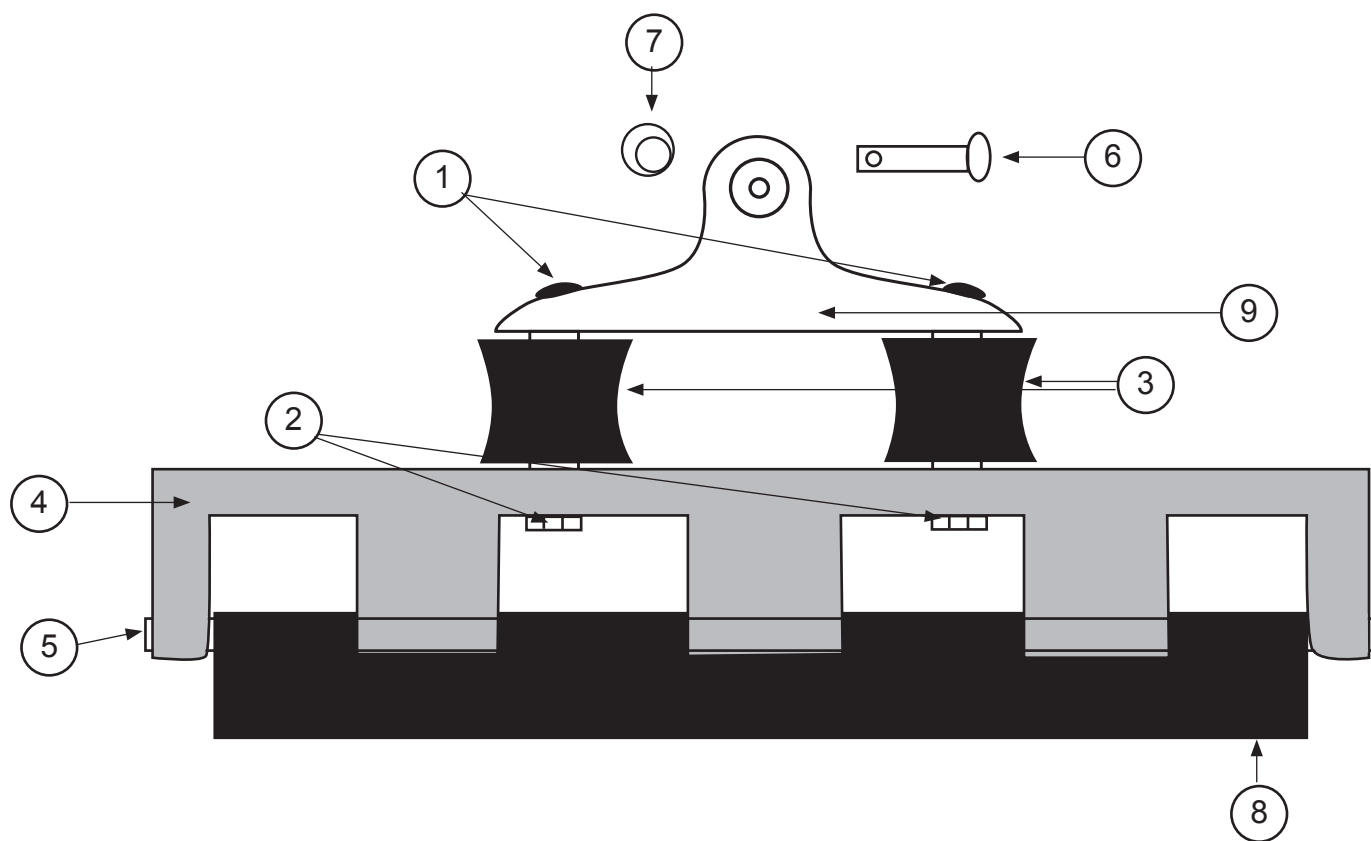

HOBIE CAT TEDDY

Eclaté des pièces détachées / Illustrated Part Guide / Explosionszeichnung

Chariot SSI /SSI Traveller car / SSI Traveler - RACE

N°	Ref	Designation/Description/Beschreibung
1-9	99501524	Chariot SSI /SSI Traveller car / SSI Traveler
1	99220326	Vis / Screw / Schraube SSI
2	18061607	Ecrou / Nut / Mutter SSI
3	18061609	Rea / Sheave / Rolle SSI
4	18061606	Charnière SSI / Hinge SSI / Gleiter-Angel
5	18061603	Axe / Pin / Achse SSI (x5)
6	99220047	Axe percé vit mulet (x5) Clevis pin (x5) Lümmelbeschlag Bolzen (x5)
7	18061605	Anneau brisé / Split ring / Rinsplint (x10)
8	99501522	Glissière / Slider / Gleiter
9	18061611	Plaque Sup SSI / Plate SSI / SSI Platte