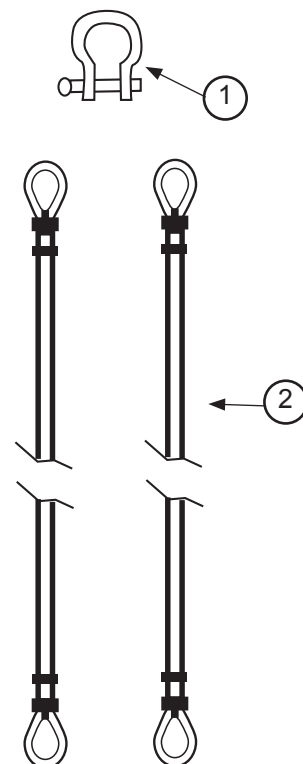

HOBIE CAT TEDDY

Eclaté des pièces détachées / Illustrated Part Guide / Explosionszeichnung

Haubans / Shrouds / Wanten

N°	Ref	Designation/Description/Beschreibung
	13670500	Jeu de câbles Wire set Käbelsatz
1	99220058	Manille Lyre 8 mm (x10) Shackle 8 mm (x10) Mastschäkel 8 mm (x10)
2	13670520	Hauban Shroud Wanten
3	99220034	Axe percé latte ridoir (x10) Clevis pin (x10) Bolzen für Wanteisen (x10)
4	99220031	Anneau brisé (x10) Split ring (x10) Ringsplint (x10)
5	99220033	Latte ridoir universelle (x5) Stay adjuster (x5) Wantenspanner (x5)
6	99500360	Gaine latte ridoire (x10) Shroud adjuster cover (x10) Wantenschutz (x10)