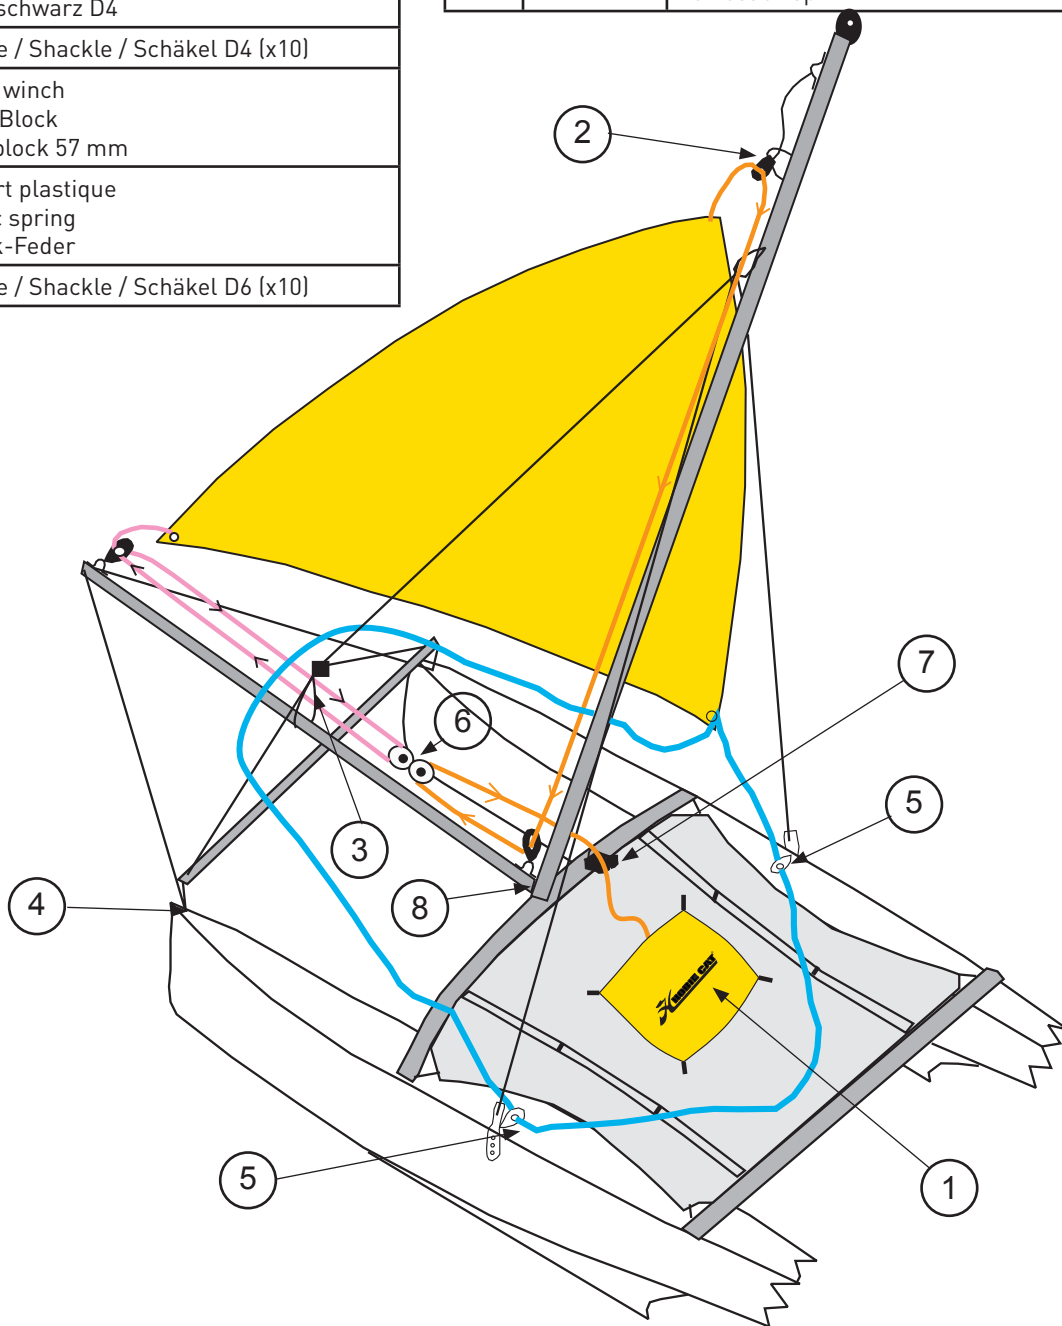

HOBBIE CAT TEDDY

Eclaté des pièces détachées / Illustrated Part Guide / Explosionszeichnung

Kit de Spinnaker classique / Spinnaker kit classical / Spi-Kit classisch (option)

N°	Ref	Designation/Description/Beschreibung
	KSPITEDDY	Kit de spi classique Teddy Classical spinnaker kit Teddy Spinnaker-Kit classisch Teddy
1	99267450	Sac de spi petit modèle Spi bag small Spisack klein
2-9	?	Accastillage spi standard Standard spi rig bag Standard Spi-Takelage
2	17070150	Poulie simple / Single Block / Block einzig
3	99300610	Cordage noir Line black Leine schwarz D4
4	99220036	Manille / Shackle / Schäkel D4 (x10)
5	99500117	Poulie winch winch Block Knarrblock 57 mm
	99500755	Ressort plastique Plastic spring Plastik-Feder
	99220035	Manille / Shackle / Schäkel D6 (x10)

N°	Ref	Designation/Description/Beschreibung
6	99500109	Poulie tête à tête / Spi block H232
7	99500354	Tourelle taquet carbo Swivel Cam cleat carbo Drehklemme carbo
	99500352	Support tourelle / Cam Cleat support
	99220074	Vis / Screw / Schraube TFPZ 3.9x31.7
8	16056025	Articulation tangon (x5) Spi boom connection (x5) Spibaum-Verbindung (x5)
9	13570405	Sac de cordages spi Line bag spi Leinesack spi