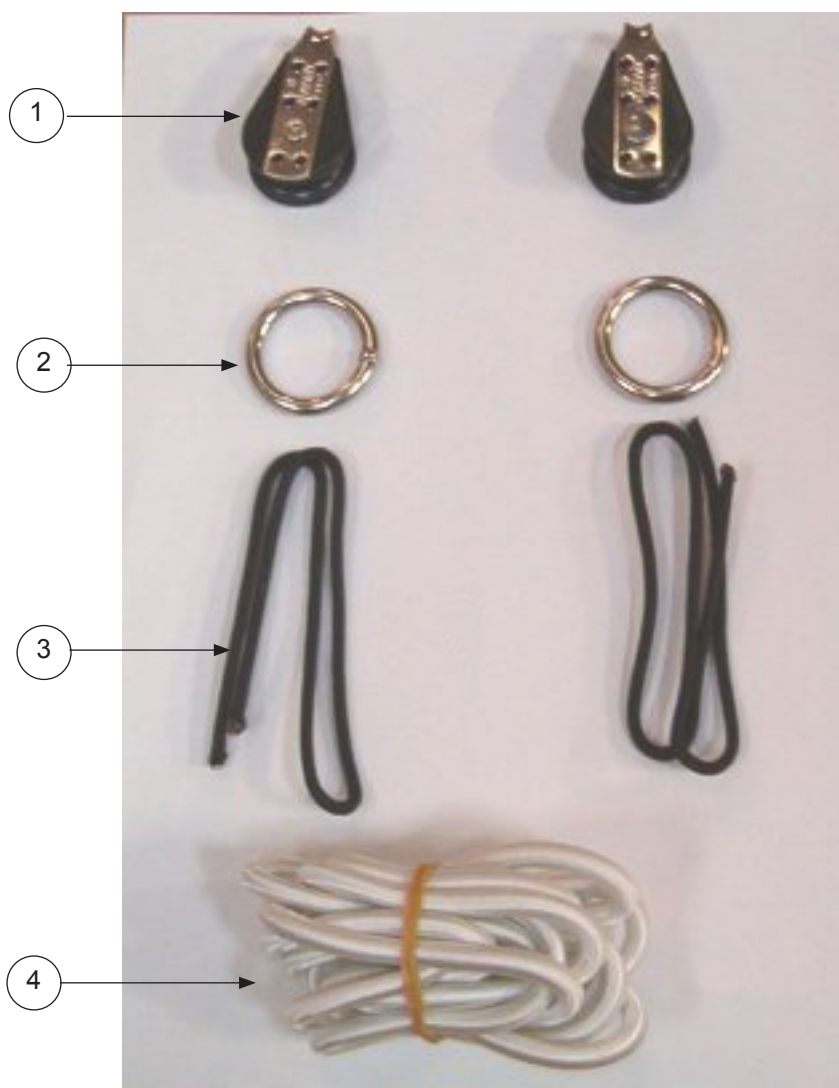

HOBIE CAT TEDDY

Eclaté des pièces détachées / Illustrated Part Guide / Explosionszeichnung

Kit de redressement hawaïen / Hawaiian righting kit / Aufrichtsystem Hawaiï

N°	Ref	Designation/Description/Beschreibung
1-4	13670200	Kit de redressement "hawaïen" "Hawaiian" righting system Aufrichtsystem Typ "Hawaiï"
1	99501405	Poulie simple Block single Block einfach
2	18042713	Anneau Inox barber 18TI (x2) Ring stainless steel barber 18TI (x2) Barber Spring Inox 18TI (x2)
3	99060400	Bout fixation sangle de rappel Line fixation for toe strap Leine für Ausreitsgurtel
4	99300406	Sandow D6 blanc Shock cord white D6 Gummistrop weiss D6