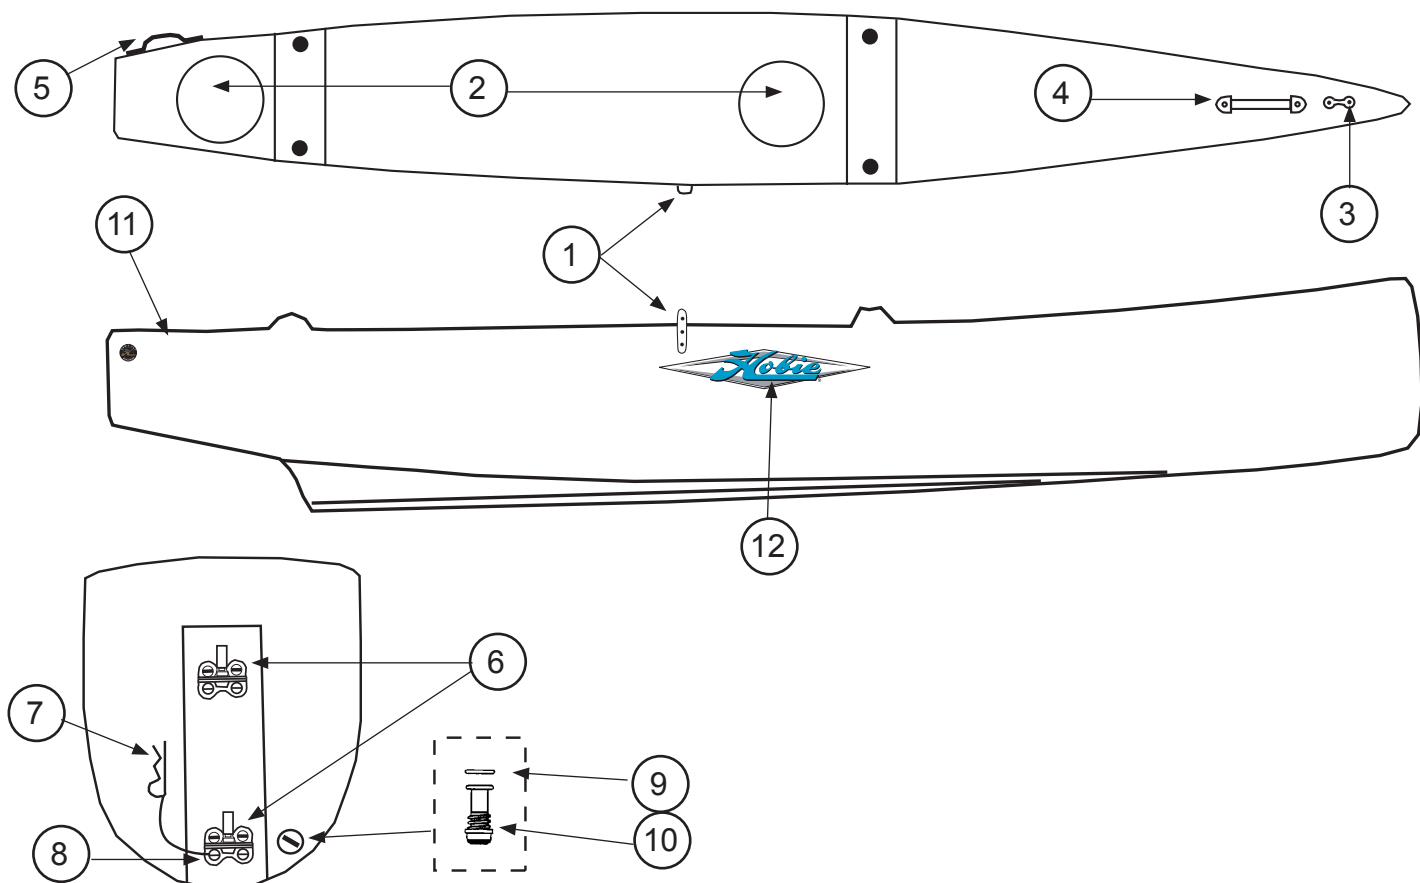

N°	Ref	Designation/Description/Beschreibung	N°	Ref	Designation/Description/Beschreibung
	13656035	Coque droite / Right Hull / Rumpf rechts	6	99061710	Fémelot 4 trous (x2) Pintle 4 screws (x2) Ruderbeschlag 4 Schraube (x2)
	13656025	Coque gauche / Left hull / Rumpf links		99226150	Vis / Screw / Schraube 6x35
1	99061400	Cadène de hauban (x2) Chain plate (x2) Püttingeisen (x2)	7-8	13662130	Goupille + cable + vis Retaining clip + cable + screw Sicherungsclip + Kabel + Schraube
2	99056027	Trappe de visite 102 mm sans joint Inspection port 102 mm without gasket Luckendeckel ohne Dichtung	7	16552190	Goupille / Retaining clip / Sicherungsclip
	16056033	Joint trappe de visite 102 mm Gasket trappe de visite 102 mm Dichtung Luckendeckel 102 mm	8	99220303	Vis / Screw / Schraube TC 6x50 (x10)
	99220370	Vis / Screw / Schraube TCB Pozi 4.8x16 (x10)	9	99220041	Joint de vidange (x10) Drain gasket (x10) Dichtung Ablassschraube (x10)
3	99220155	Pontet forgé / Pad-eye / Bügel	10	99220040	Bouchon de vidange (x10) Drain Plug (x10) Ablassschraube (x10)
	99220475	Vis / Screw / Schraube TCF 6x16			
4	13656900	Poignée / Handle / Griff	11-13	Autocollants coques / hull Stickers / Rumpfaufkleber	
	99220017	Vis / Screw / Schraube TRL 6x16	11	79545	Dome Hobie Gold
5	13656900	Poignée / Handle / Griff	12	12451030	Hobie Diamond
	99220143	Vis / Screw / Schraube TRL 6x35			
	99220019	Ecrou indessérable D6 (x10) Nylstop nut (x10) Selbstsichernde Mutter (x10)			
	99220272	Rondelle / Washer / Unterlegscheibe