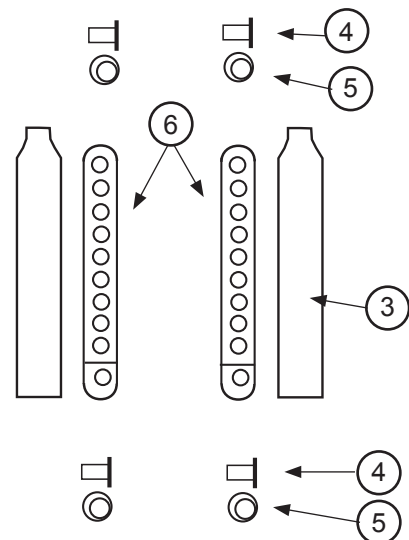

HOBIE T2

Eclaté des pièces détachées / Illustrated Part Guide / Explosionszeichnung

Haubans / Shrouds / Wanten

N°	Ref	Designation/Description/Beschreibung
1-3	16660550	Jeu de câbles sans enrouleur (option) Wire set without jib furler (option) Käbelsatz ohne Rollerfocktrommel (option)
1-3	16660540	Jeu de câbles avec enrouleur Wire set with jib furler Käbelsatz mit Rollerfocktrommel
3-6	16680310	Sac accastillage / Rig bag / Takelagebeutel
1	99220058	Manille Lyre 8 mm (x10) Shackle 8 mm (x10) Mastschäkel 8 mm (x10)
2	16680520	Hauban Shroud Wanten
3	99500360	Gaine latte ridoire (x10) Shroud adjuster cover (x10) Wantenschutz (x10)
4	99220034	Axe percé latte ridoir (x10) Clevis pin (x10) Bolzen für Wanteisen (x10)
5	99220031	Anneau brisé (x10) Split ring (x10) Ringsplint (x10)
6	99220033	Latte ridoir universelle (x5) Stay adjuster (x5) Wantenspanner (x5)