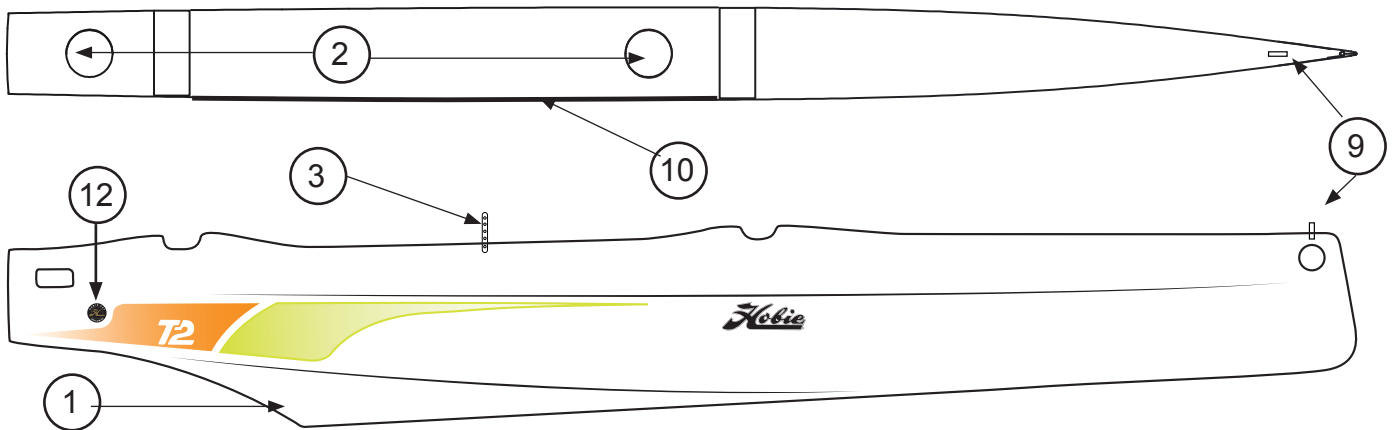

N°	Ref	Designation/Description/Beschreibung
7	99220041	Joint de vidange (x10) Drain gasket (x10) Dichtung Ablassschraube (x10)
		Bouchon de vidange (x10) Drain Plug (x10) Ablassschraube (x10)
9	16660300	Platine de bride avant gauche left bridle anchor bar Hahnpot-Befestigungsplatte links
		Platine de bride droite Right bridle anchor bar Hahnpot-Befestigungsplatte rechts
	99220988	Vis / Screw / Schraube TBHC 10 x 20
10	16625815	Rail de trampoline / Tramp track
	99220370	Vis / Screw / Schraube T.TCBPZ 4.8X16
11	99061710	Fémelot 4 trous (x2) Pintle 4 screws (x2) Ruderbeschlag 4 Schraube (x2)
Autocollants / Decals		
12	79545	Dome Hobie Gold