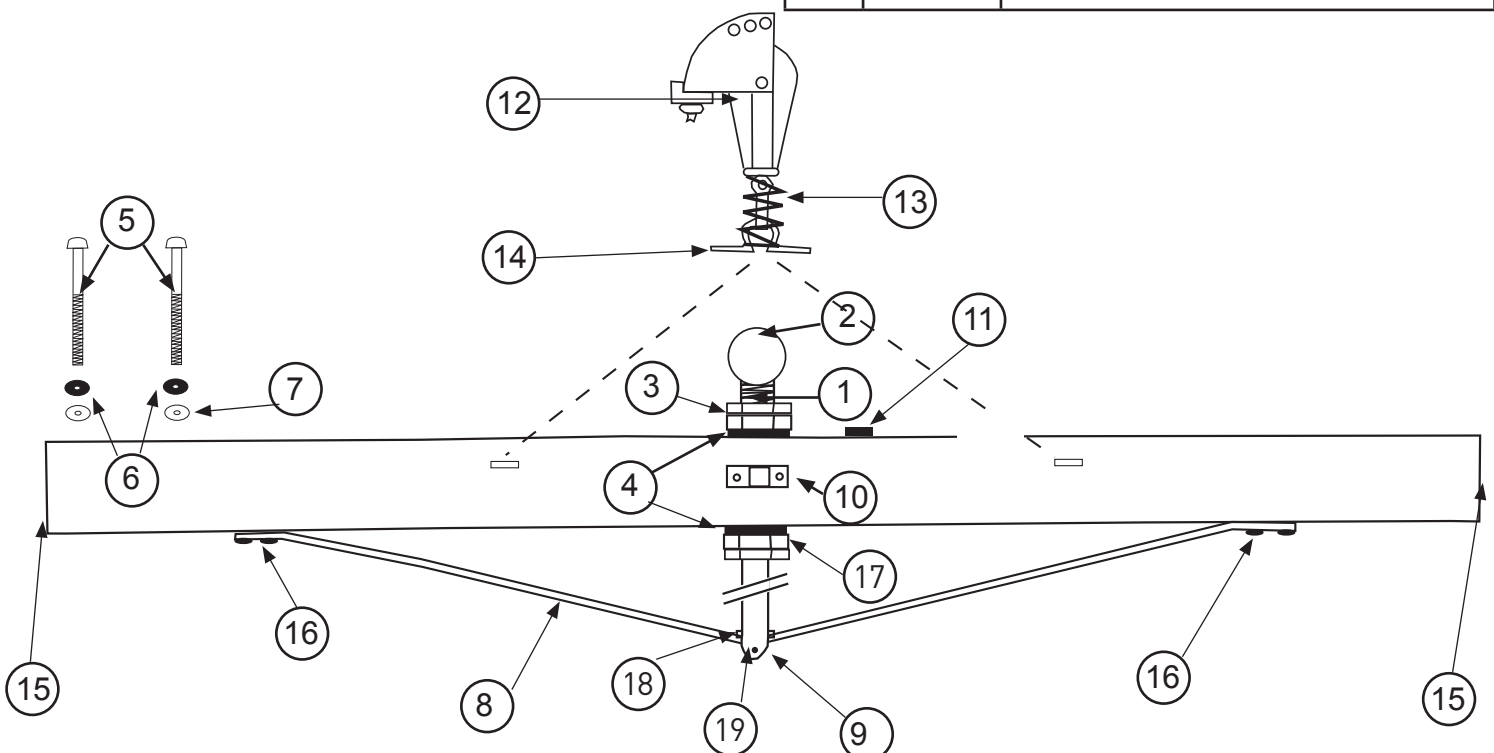

(Vue avant / Front view)

N°	Ref	Designation/Description/Beschreibung
	16662515	Traverse avant tourelle fixe Front Crossbar fixed jibsheet block Vorderholm
1	18062680	Etai de martingale Dolphin striker post Unterzug gebohrt
2	21062673	Emplanture de mât Mast step ball Mastfußkugel
3	99220104	Ecrou HU D16 Nut HU D16 Mutter HU D16
4	99220100	Rondelle D16 (x10) Washer D16 (x10) Unterlegscheibe D16 (x10)
5	99226490	Vis / Screw / Schraube TH-B14 Spe 12 x 130/36
6	99220026	Rondelle D12 (x10) Washer D12 (x10) Unterlegscheibe D12 (x10)
7	99220555	Rondelle D12.2 nylon (x10) Nylon washer D12.2 (x10) Nylon Unterlegscheibe D12.2 (x10)

N°	Ref	Designation/Description/Beschreibung
8	99301730	Martingale Dolphinstriker Unterzug
9	21000010	Support étai de martingale striker bar fastening Unterzug Fuß
10	16056025	Articulation inox tangon (x5) Spi pole articulation inox (x5) Verbindung Spibaum inox (x5)
11	99500416	Taquet enrouleur Furler cleat Wicklerklemme
	99220375	Vis / Screw / Schraube TF Pozi3.9x16
12	13080340	Poulie foc / Jib block / Fockblock
	13080345	Taquet/cleat/Klemme
13	99500755	Ressort / spring / Feder
14	99220057	Pontet forgé D5 Padeye D5 Bugbeschlag D5
15	16662741	Bouchon traverse av gauche Front beam cap left Vorderholmendstück links
	16662742	Bouchon traverse av droit Front beam cap right Vorderholmendstück rechts
	16662550	Jeu de bouchons de trav AV+AR