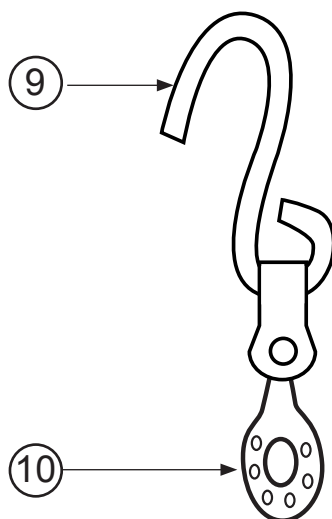

HOBIE T2

Eclaté des pièces détachées / Illustrated Part Guide / Explosionszeichnung

Grand-voile / Main sail / Großsegel

N°	Ref	Designation/Description/Beschreibung
	45990058	Grand-Voile Seabreeze Mainsail Seabreeze Großsegel Seabreeze
		Grand-Voile Tortola Mainsail Tortola Großsegel Tortola
1-8	16634000	Jeu de lattes Batten set Lattensatz
1	16034055	N°1
2	16034055	N°2
3	16034055	N°3
4	16034056	N°4
5	16034057	N°5
6	16034057	N°6
7	16034057	N°7
8	14034110	Embout de latte GV Batten end cap MS Latten-Endstück GS
9	99500210	Crochet GV/Cunni 6 mm Hook main/cunni 6 mm
10	17070160	Poulie étarquage double Twofold block Doppelblock

8

9

10