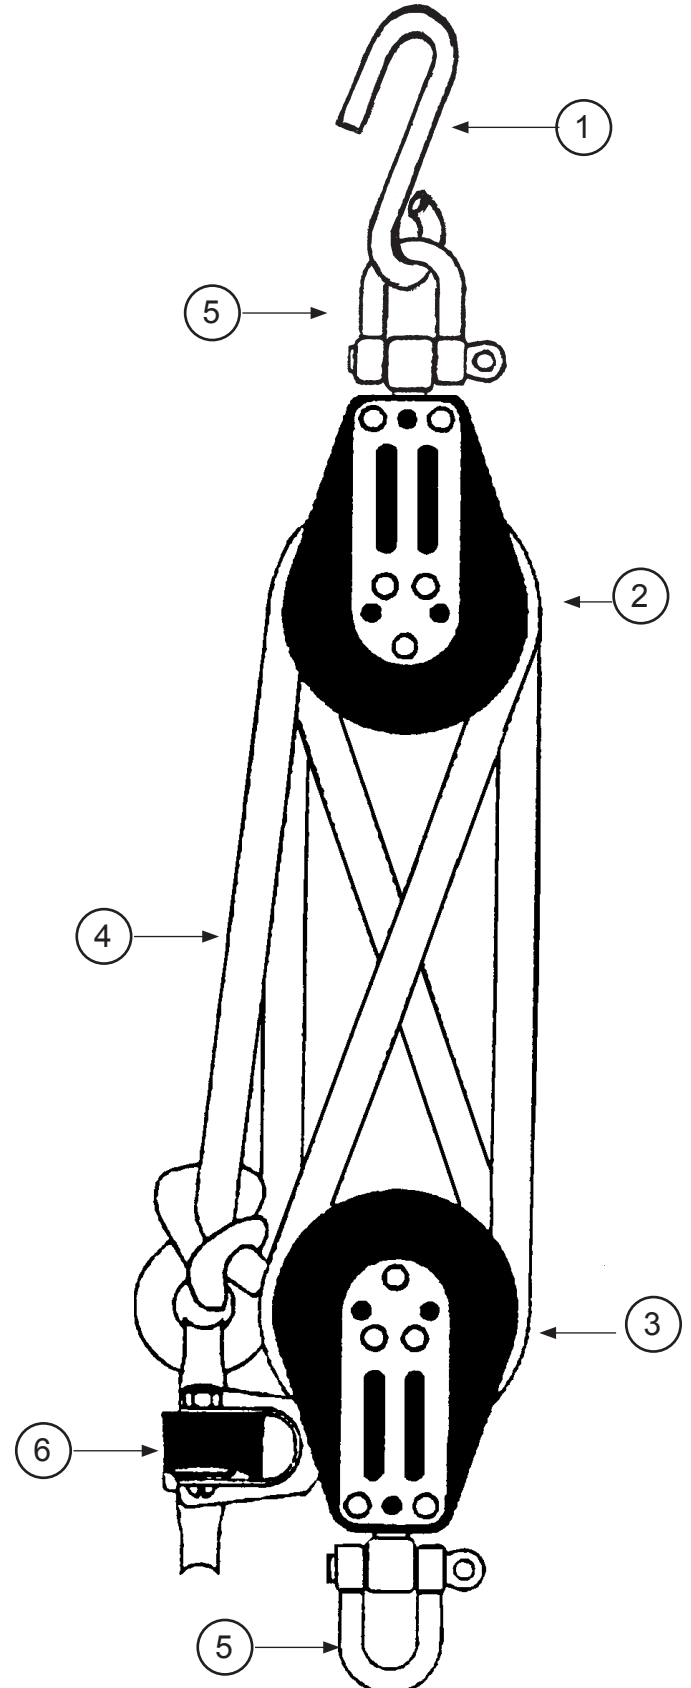

HOBIE T2

Eclaté des pièces détachées / Illustrated Part Guide / Explosionszeichnung

Palan de grand-voile / Mainsheet system / Großschot-System

N°	Ref	Designation/Description/Beschreibung
1	99500260	Crochet de grand-voile (x2) Hook mainsheet (x2) Großsegel-Haken (x2)
2	99500990	Poulie de bôme triple Boom triple block Dreifacher Baum-Block
3	99500995	Poulie winch triple triple winch block Dreifacher Knarrblock
4	15570420	Ecoute de grand voile Mainsheet Großschot
5	99220035	Manille / Shackle / Schäkel D6 (x10)
6	99500349	Taquet / Cleat / Klemme H150
les poulies sont livrées avec manilles the blocks are delivered with the shackles Die Blöcke sind mit der Shäkel geliefert