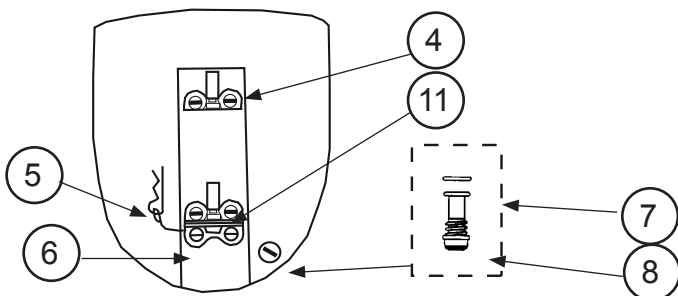

N°	Ref	Designation/Description/Beschreibung
7	99220041	Joint de vidange (x10) Drain gasket (x10) Dichtung Ablassschraube (x10)
		Bouchon de vidange (x10) Drain Plug (x10) Ablassschraube (x10)
9	16660300	Platine de bride avant gauche left bridle anchor bar Hahnpot-Befestigungsplatte links
		Platine de bride droite Right bridle anchor bar Hahnpot-Befestigungsplatte rechts
	99220988	Vis / Screw / Schraube TBHC 10 x 20
10	16625815	Rail de trampoline / Tramp track
	99220370	Vis / Screw / Schraube T.TCBPZ 4.8X16
11	99061710	Fémelot 4 trous (x2) Pintle 4 screws (x2) Ruderbeschlag 4 Schraube (x2)
Autocollants / Decals		
12	79545	Dome Hobie Gold