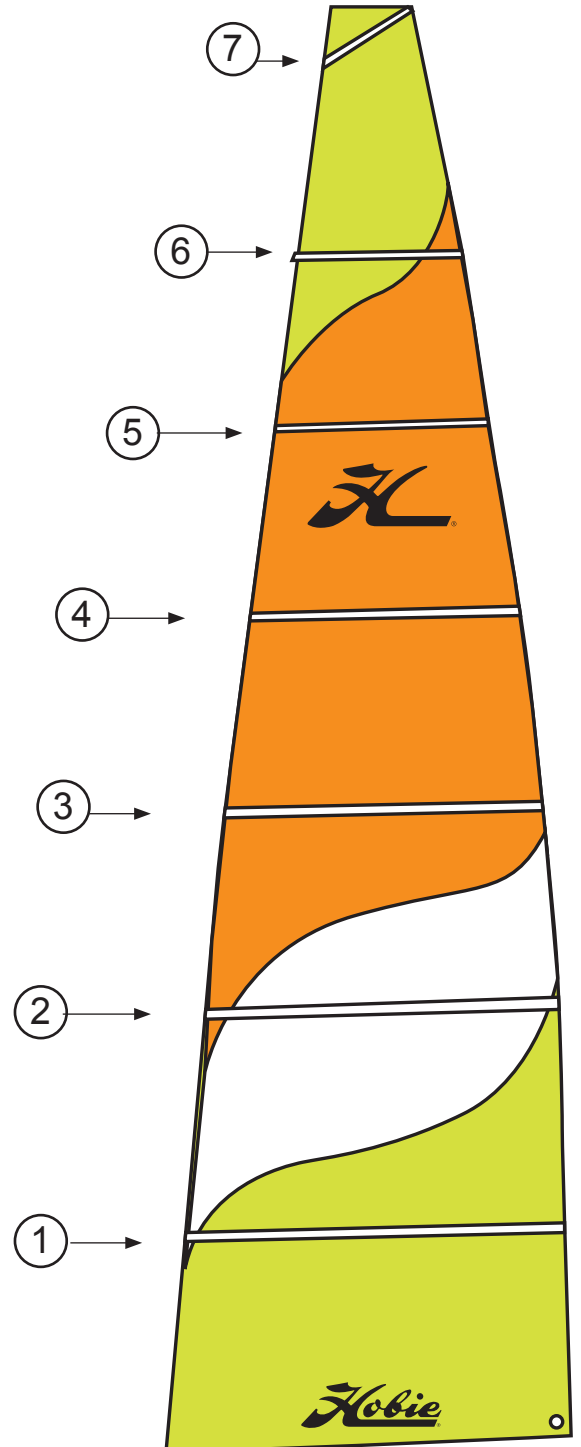

HOBIE T2

Eclaté des pièces détachées / Illustrated Part Guide / Explosionszeichnung

Grand-voile / Main sail / Großsegel

N°	Ref	Designation/Description/Beschreibung
	45990058	Grand-Voile Seabreeze Mainsail Seabreeze Großsegel Seabreeze
		Grand-Voile Tortola Mainsail Tortola Großsegel Tortola
1-8	16634000	Jeu de lattes Batten set Lattensatz
1	16034055	N°1
2	16034055	N°2
3	16034055	N°3
4	16034056	N°4
5	16034057	N°5
6	16034057	N°6
7	16034057	N°7
8	14034110	Embout de latte GV Batten end cap MS Latten-Endstück GS
9	99500210	Crochet GV/Cunni 6 mm Hook main/cunni 6 mm
10	17070160	Poulie étarquage double Twofold block Doppelblock

8

9

10