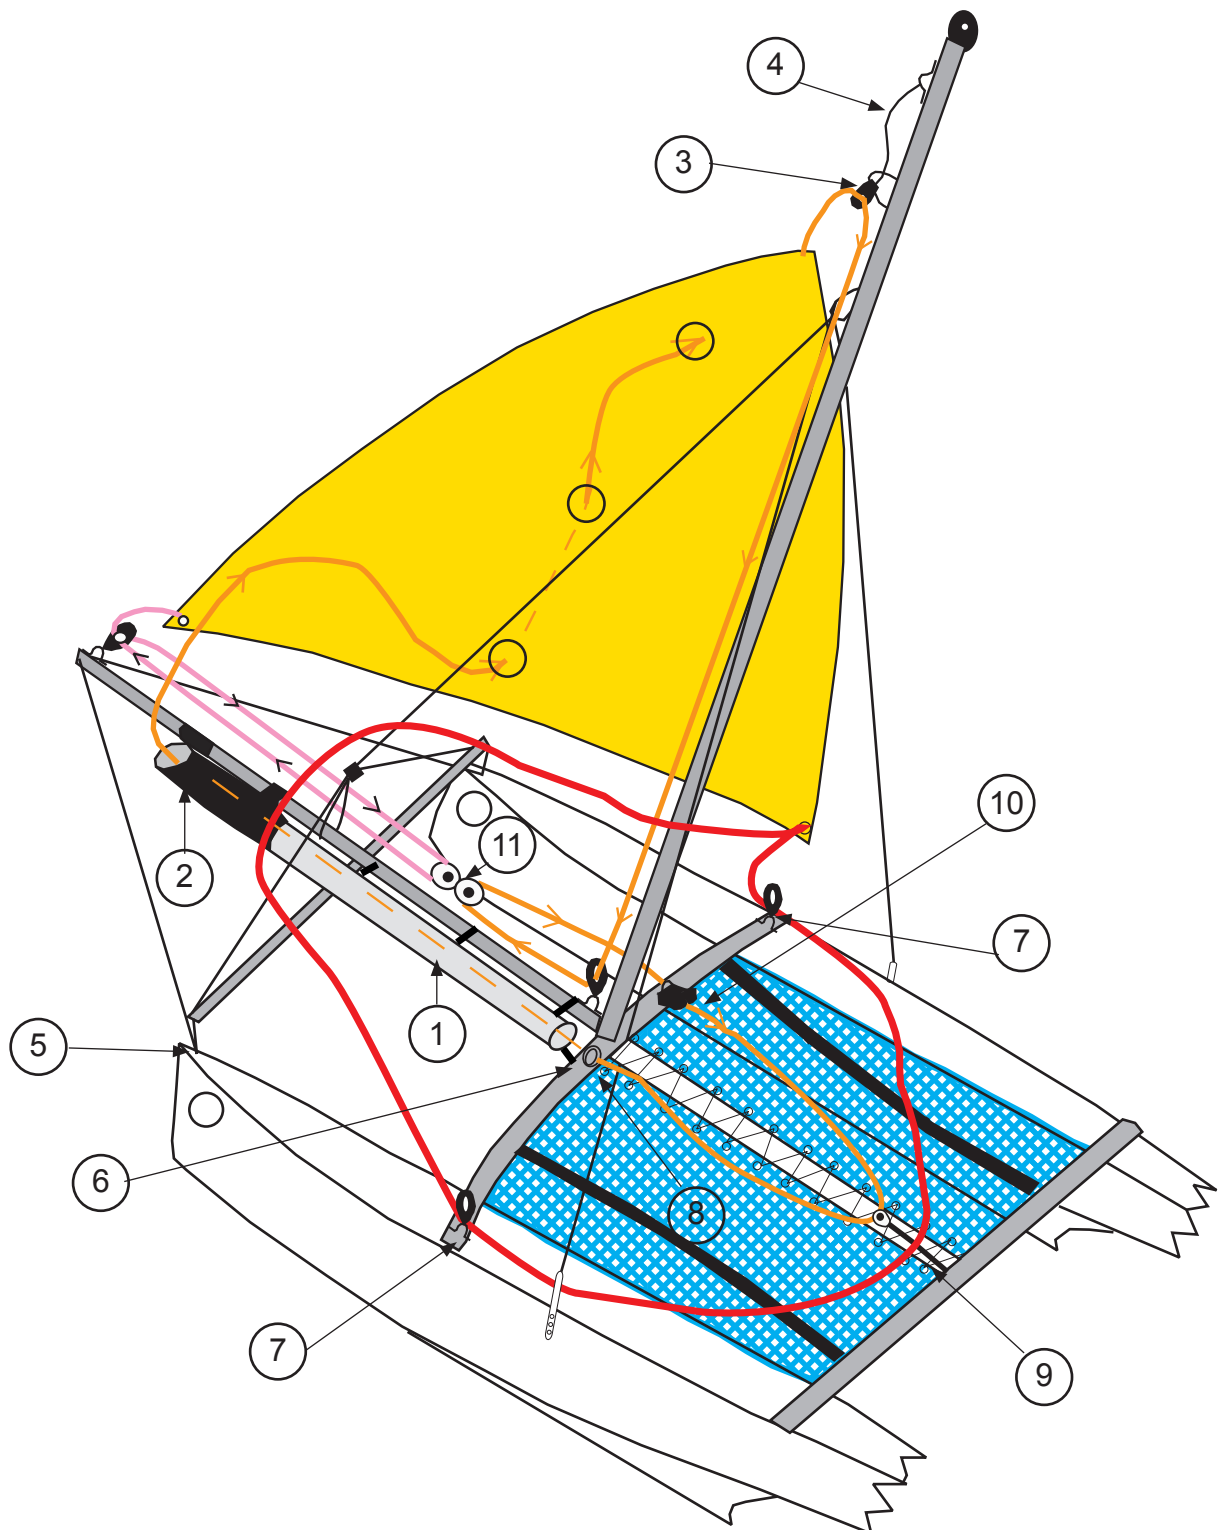

Date : 11/2016

Update : 10

Page : 19/23

HOBIE T2

Eclaté des pièces détachées / Illustrated Part Guide / Explosionszeichnung

Kit de Spinnaker trompette / Trumpet spinnaker (option)

N°	Ref	Designation/Description/Beschreibung
	KAVST2	Spi trompette soft Tatoo Trumpet soft spinnaker kit Tatoo Trumpet soft Spi-Kit Tatoo
	14530250	Spi jaune / Yellow Spi / Spi gelb
	14530260	Spi orange / Orange Spi
	14530270	Spi rouge / Red Spi / Spi rot
1	99267529	Sac de spi / Spi bag / Spisack
2	99267760	Embout trompette de spi Spi trumpet Spinnaker-Trumpet
	99220101	Vis / Screw / Schraube T.TCLF 4,8 X 19
3-12	16670385	Accastillage spi trompette Trumpet spi rig bag Trumpet Spi-Takelage
3	99500114	Poulie simple / Single Block / Block einzig
4	99300610	Cordage noir / Line black / Leine schwarz D4
5	99220036	Manille / Shackle / Schäkel D4 (x10)
	57020000	Bague plastique / Plastic spacer 25 x 12 x 7
	99220490	Vis à oeil / Eye bolt / Augen-Bolzen 10 x 40
6	60010950	Pontet nylon / Nylon pad-eye / Nylon Bügel
7	99500117	Poulie winch / winch Block / Knarrblock 57 mm
	99500755	Ressort plastique / Plastic spring / Plastik-Feder
	99220036	Manille / Shackle / Schäkel D6 (x10)
	99220057	Pontet / Pad-eye / Bügel D5
8	99501570	Poulie drisse GV Wild Cat Main halyard block Wild Cat Grossschotblock Wild Cat
9	18070328	Poulie + sandow drisse de spi Spi halyard block + shock cord Spifallblock + Gummileine
10	99500955	Platine + tourelle taquet Support plate + swivel Cam cleat Platte + Drehklemme
	99220375	Vis / Screw / Schraube TF POZI 3,9 x 16
11	99500109	Poulie tête-à-tête / Block single / Block einfacher
12	16670415	Sac de cordages spi Line bag spi Leinesack spi

Illustration page suivante / illustration on the next page / Zeichnung nächste Seite

HOBIE T2

Eclaté des pièces détachées / Illustrated Part Guide / Explosionszeichnung

Kit de Spinnaker trompette / Trumpet spinnaker (option)