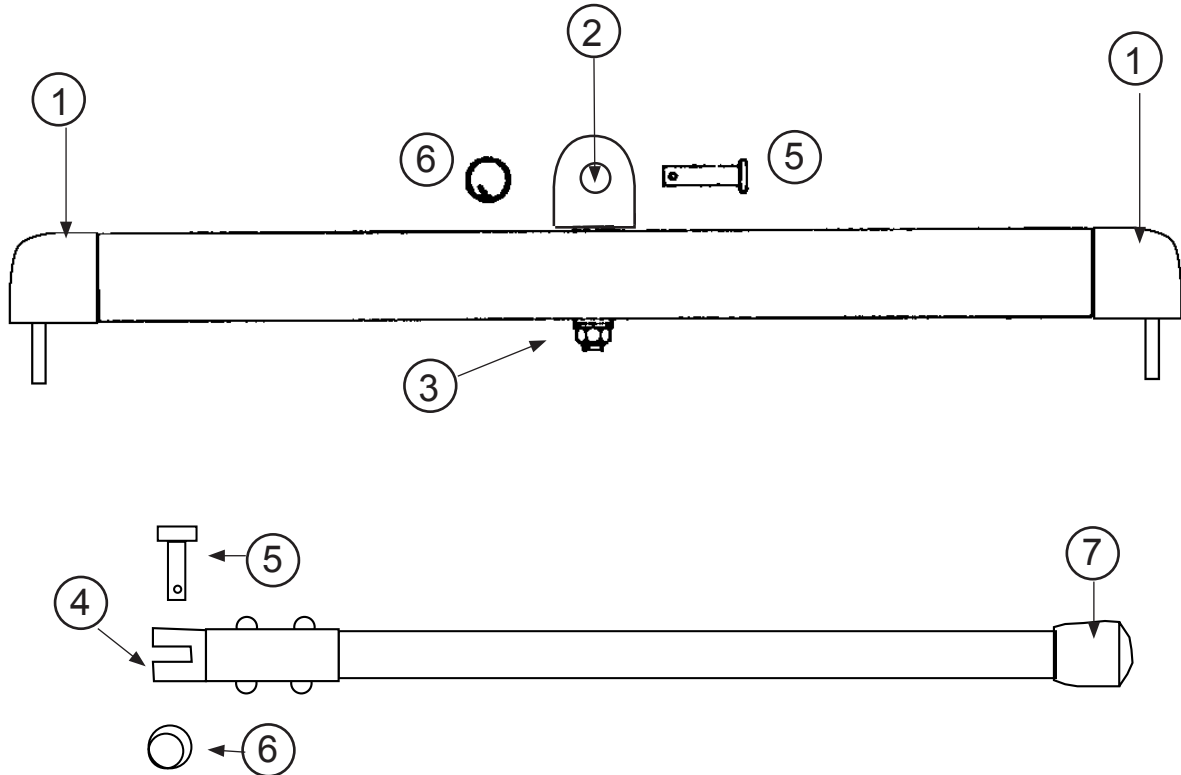

HOBIE T2

Eclaté des pièces détachées / Illustrated Part Guide / Explosionszeichnung

Barre d'accouplement & stick / Tiller crossbar & extension / Anlenkstange & Pinne

N°	Ref	Designation/Description/Beschreibung	N°	Ref	Designation/Description/Beschreibung
1-3	16662210	Barre accoupl.T2 large complète Tiller crossbar T2 wide complete Anlenkstange T2 breit komplett	4-7	16062305	Stick aluminium Aluminium tiller extension Pinne aux Aluminium
1	12501396	Embout barre d'accouplement Adjustable Tiller end cap Anlenkstange-Endstück	4	14061320	Chape articulation stick (x10) Stick articulation (x10) Pinnengelenk (x10)
2	99221301	Vis violon / Violon screw / Bügel Schraube	5	14061240	Axe percé (x10) Clevis pin (x10) Bolzen für Wanteisen (x10)
3	99220012	Ecrou indessérable D8 (x10) Nylstop nut D8 (x10) Selbstsichernde Mutter D8 (x10)	6	99220031	Anneau brisé (x10) Split ring (x10) Ringsplint (x10)
	99216010	Pop TB 4,8 x 11 (x 10)	7	14061315	Embout de stick alu (x10) Aluminium tiller extension end cap (x10) Pinnenendstück Aluminium (x10)