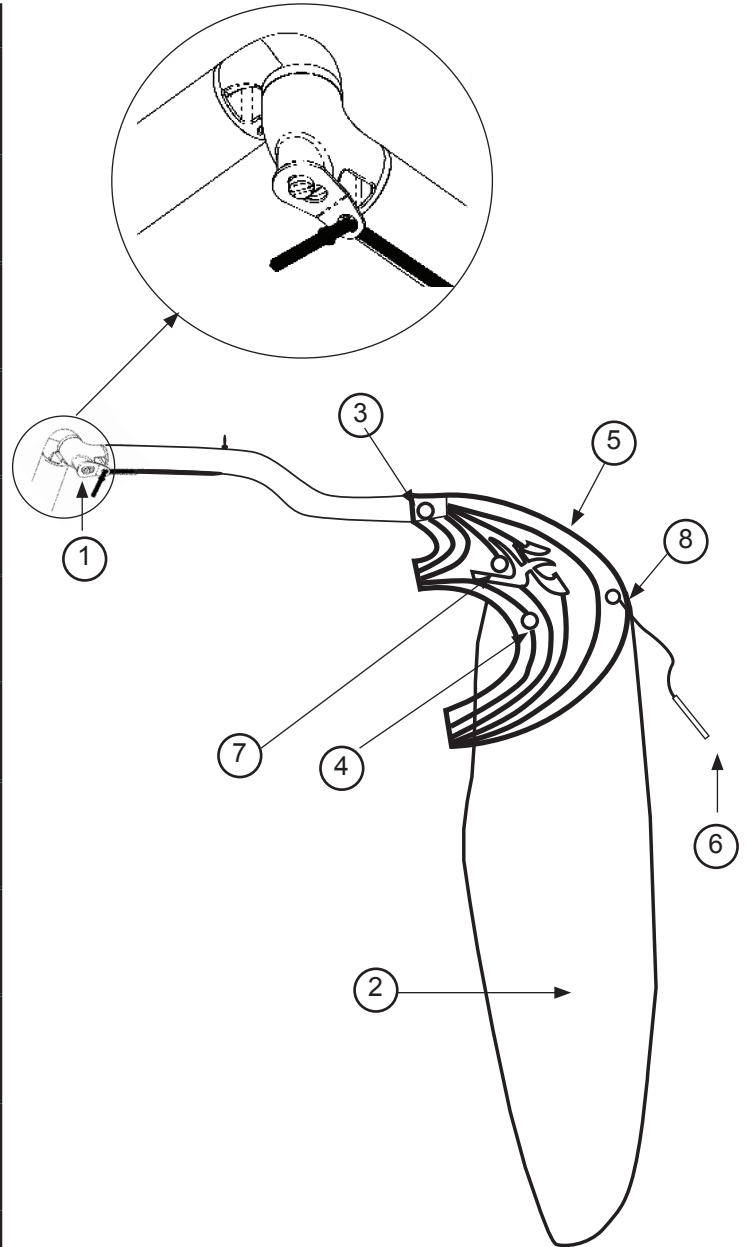

HOBIE T2

Eclaté des pièces détachées / Illustrated Part Guide / Explosionszeichnung

Gouvernail / Rudder assembly / Ruderanlage

N°	Ref	Designation/Description/Beschreibung
	16662100	Gouvernail complet droit et gauche Rudder assembly complete right & left Ruderanlage komplett rechts & links
1	12501397	Embout bras de Gouvernail T2 Rudder arm end cap T2 Ruderarm-Endstück T2
2	99502290	Lame safran Lexan easy lock 2 ins Rudder blade easy lock 2 ins Ruderblatt easy lock 2 ins
3	99220066	Vis TH 8 X 65 Screw TH 8 X 65 Schraube TH 8 x 65
	99220012	Ecrou indessérable D8 (x10) Nylstop nut D8 (x10) Selbstsichernde Mutter D8 (x10)
4	99220007	Vis TH 8 x 70 Screw TH 8 X 70 Schraube TH 8 X 70
	99220012	Ecrou indessérable D8 (x10) Nylstop nut D8 (x10) Selbstsichernde Mutter D8 (x10)
5-8	99980010	Kit pièces Easy Lock Kit Easy Lock parts Kit Easy Lock Ersatzteile
5	99980100	Casting plastique Easy Lock Plastic Casting Easy Lock Plastik-Ruderkopf Easy Lock
6	99980110	Axe plastique blocage easy lock Plastic pin Plastik Bolzen
7	99980115	Axe plastique noir Plastic pin black Plastikachse schwarz
8	99980105	Cale tampon gouvernail Easy Lock Holder for Easy Lock rudder Keil für Easy Lock Ruder