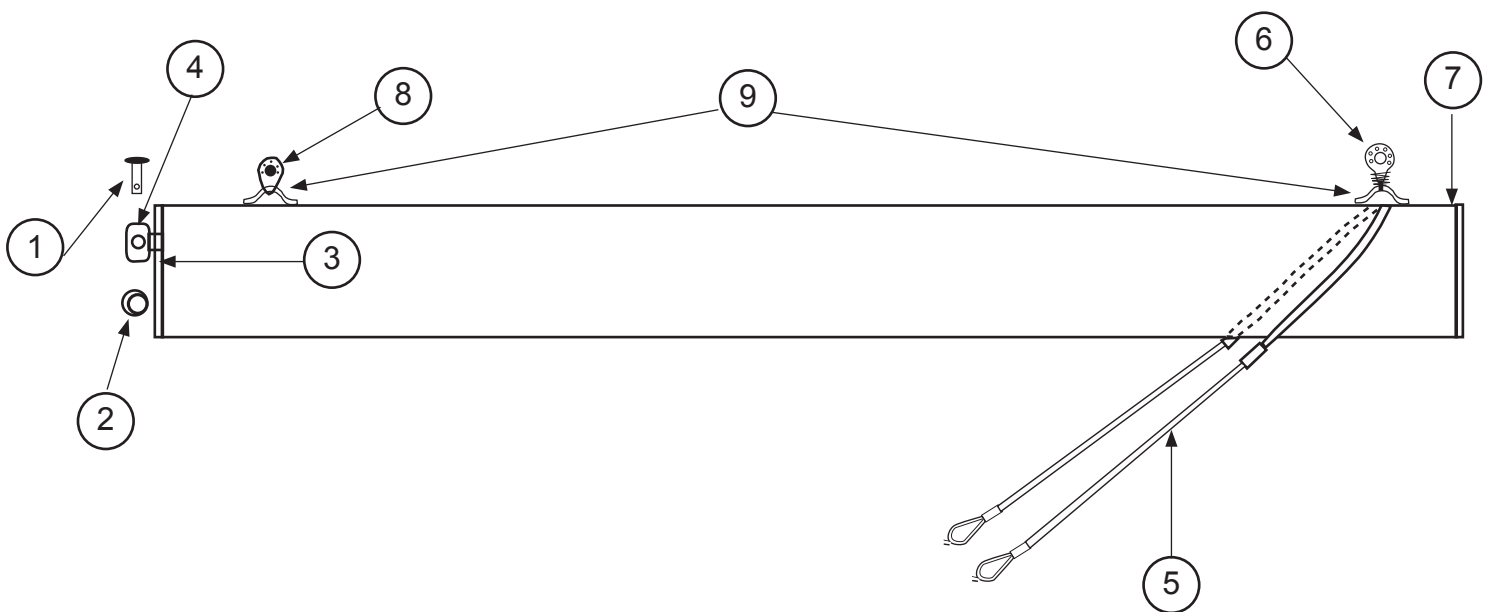

Kit de Spinnaker - Tangon / Spinnaker kit - Spi pole / Spi-Kit - SpiBaum (option)

N°	Ref	Designation/Description/Beschreibung
	KAVST2	Spi trompette soft Tatoo Trumpet soft spinnaker kit Tatoo Trumpet soft Spi-Kit Tatoo
1-9	16662642	Tangon de spi trompette Spi boom trumpet Spibaum Trumpet
1	14061245	Axe barre / Connection pin / Bolzen
2	99220031	Anneau brisé (x10) Split ring (x10) Offener Ring (x10)
3	17569000	Embout bôme percé Boom end cap drilled Baumendstück gebohrt
4	18061320	Chape d'articulation tangon (x2) Spi pole connection toggle (x2) Verbindungswirbel Spibaum (x2)
	99220135	Vis / Screw / Schraube TH 8x40
	99220012	Ecrou indessérable D8 (x10) Nylstop nut D8 (x10) Selbstsichernde Mutter D5 (x10)
	99061110	Rondelle D8 (x10) Washer D8 (x10) Unterlegscheibe D8 (x10)

N°	Ref	Designation/Description/Beschreibung
5	16680560	Bride tangon trompette simple Spi boom trumpet bridle single Spibaum Trumpet Hahnepot einzig
6	99500735	Poulie avec ressort et pontet Block w/ spring and pad-eye Block mit Splint und Bügel
	99220326	Vis / Screw / Schraube SSI
6	99220015	Ecrou indessérable D5 (x10) Nylstop nut D5 (x10) Selbstsichernde Mutter D5 (x10)
	99220202	Bouchon à ailette (x5) Boom end cap (x5) Boom-Endstück (x5)
7	99220202	Bouchon à ailette (x5) Boom end cap (x5) Boom-Endstück (x5)
8	17070150	Poulie étarquage simple Single block Block einzig
9	99220057	Pontet forgé D5 / Pad-eye / Bügel