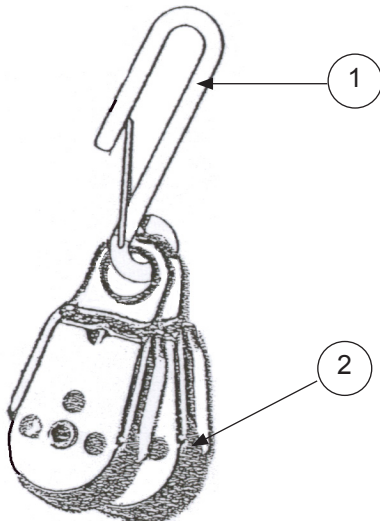

HOBIE T2

Eclaté des pièces détachées / Illustrated Part Guide / Explosionszeichnung

Foc / Jib / Fock

N°	Ref	Designation/Description/Beschreibung
1	99500270	Crochet D6 avec sécurité Hook D6 with retainer Haken D6
2	16080351	Poulie point d'écoute de foc jib clew block Fockumlenkblock
	16630055	Foc bleu / Blue jib / Fock blau
		Foc orange / Orange Jib / Fock Orange