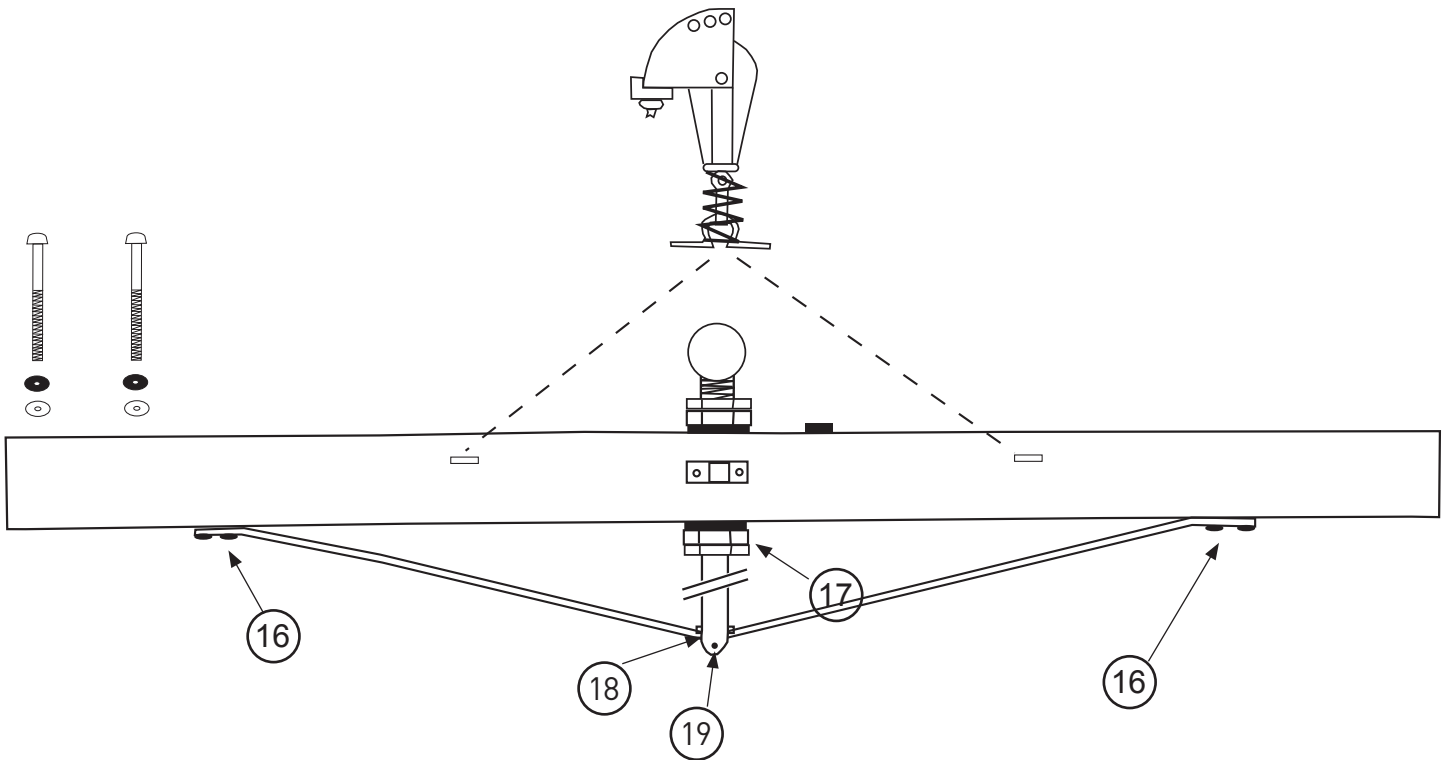

HOBIE T2

Eclaté des pièces détachées / Illustrated Part Guide / Explosionszeichnung

Traverse avant / Front crossbar / Vorderholm

(Vue avant / Front view)

N°	Ref	Designation/Description/Beschreibung
16	99226025	Vis / Screw / Schraube TCL 8x40
	99220011	Ecrou indessérable HU D8 (x10) Nylstop nut HU D8 (x10) Selbstsichernde Mutter HU D8 (x10)
	99061110	Rondelle / Washer / Unterlegscheibe D8
17	99220146	Ecrou / Nut / Mutter HU D16

N°	Ref	Designation/Description/Beschreibung
18	99220332	Vis / Screw / Schraube TH 5x35
	99220015	Ecrou indessérable D5 (x10) Nylstop nut D5 (x10) Selbstsichernde Mutter D5 (x10)
19	99220022	Vis / Screw / Schraube TH 6x70
	99220019	Ecrou indessérable D6 (x10) Nylstop nut D6 (x10) Selbstsichernde Mutter D6 (x10)
	21000010	Support étau martingale