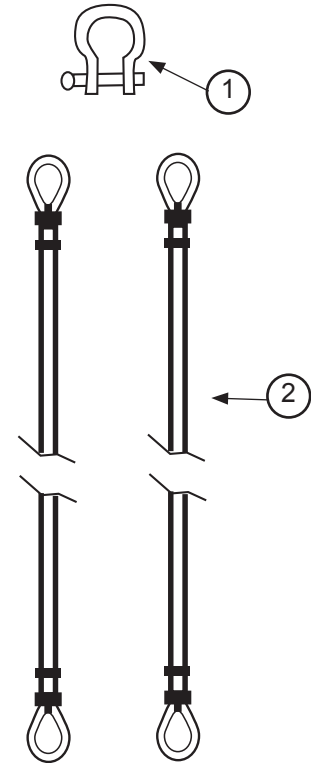

HOBIE T2

Eclaté des pièces détachées / Illustrated Part Guide / Explosionszeichnung

Haubans / Shrouds / Wanten

N°	Ref	Designation/Description/Beschreibung
1-3	16660550	Jeu de câbles sans enrouleur (option) Wire set without jib furler (option) Käbelsatz ohne Rollerfocktrommel (option)
1-3	16660540	Jeu de câbles avec enrouleur Wire set with jib furler Käbelsatz mit Rollerfocktrommel
3-6	16680310	Sac accastillage / Rig bag / Takelagebeutel
1	99220058	Manille Lyre 8 mm (x10) Shackle 8 mm (x10) Mastschäkel 8 mm (x10)
2	16680520	Hauban Shroud Wanten
3	99500360	Gaine latte ridoire (x10) Shroud adjuster cover (x10) Wantenschutz (x10)
4	99220034	Axe percé latte ridoir (x10) Clevis pin (x10) Bolzen für Wanteisen (x10)
5	99220031	Anneau brisé (x10) Split ring (x10) Ringsplint (x10)
6	99220033	Latte ridoir universelle (x5) Stay adjuster (x5) Wantenspanner (x5)