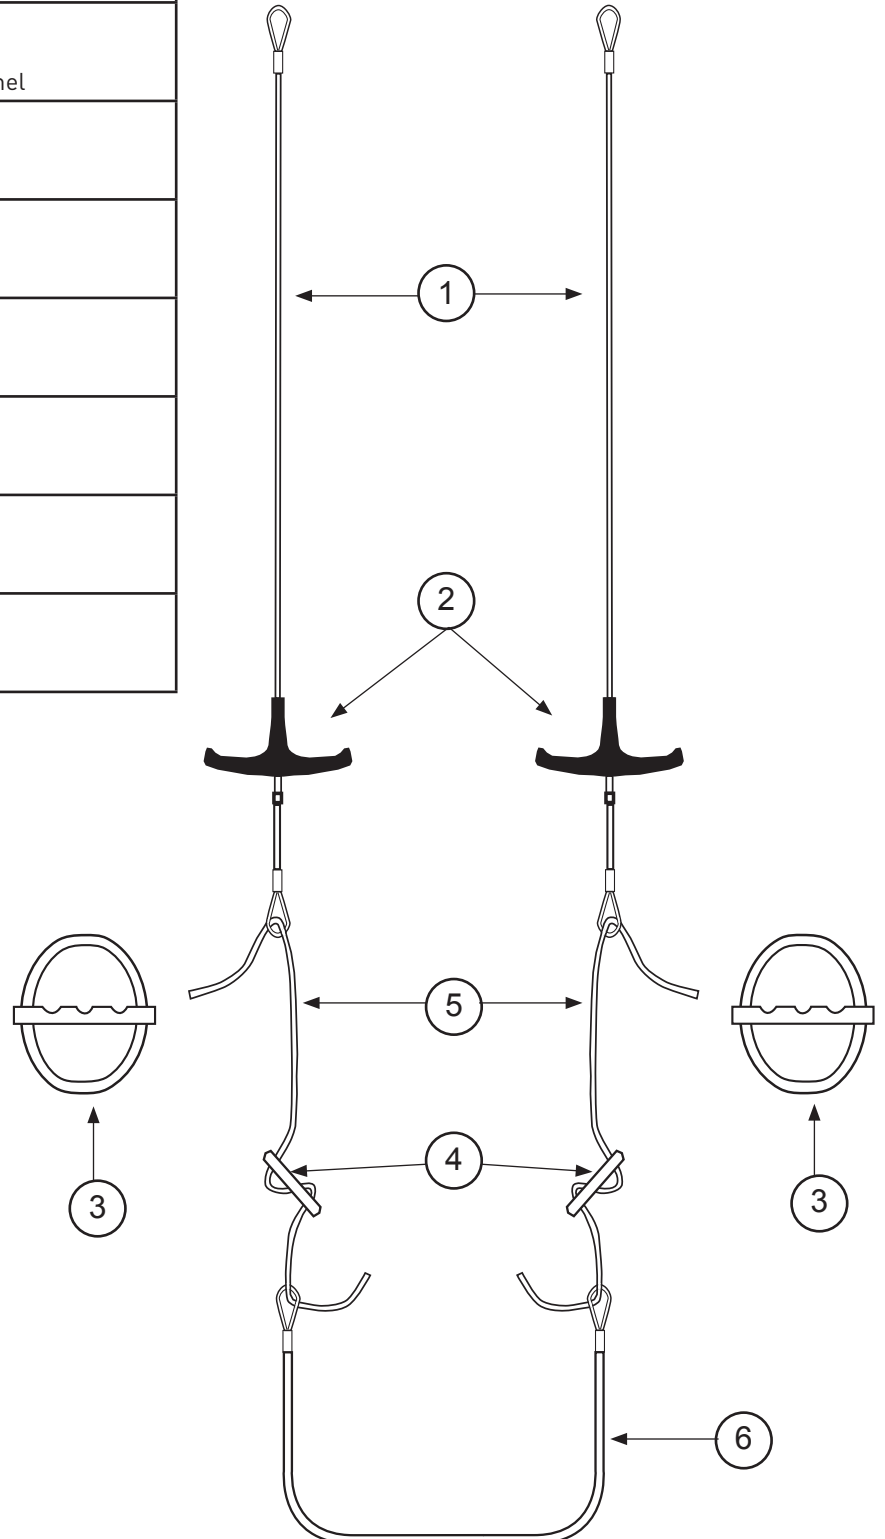

### Haubans / Shrouds / Wanten

N°	Ref	Designation/Description/Beschreibung
1-3	16660550	Jeu de câbles sans enrouleur (option) Wire set without jib furler (option) Käbelsatz ohne Rollerfocktrommel (option)
1-3	16660540	Jeu de câbles avec enrouleur Wire set with jib furler Käbelsatz mit Rollerfocktrommel
3-6	16680310	Sac accastillage / Rig bag / Takelagebeutel
1	99220058	Manille Lyre 8 mm (x10) Shackle 8 mm (x10) Mastschäkel 8 mm (x10)
2	16680520	Hauban Shroud Wanten
3	99500360	Gaine latte ridoire (x10) Shroud adjuster cover (x10) Wantenschutz (x10)
4	99220034	Axe percé latte ridoir (x10) Clevis pin (x10) Bolzen für Wanteisen (x10)
5	99220031	Anneau brisé (x10) Split ring (x10) Ringsplint (x10)
6	99220033	Latte ridoir universelle (x5) Stay adjuster (x5) Wantenspanner (x5)

**HOBIE T2**

**Eclaté des pièces détachées / Illustrated Part Guide / Explosionszeichnung**

**Trapèze / Trapeze / Trapez**

N°	Ref	Designation/Description/Beschreibung
1-6	16660550	Jeu de câbles sans enrouleur (option) Wire set without jib furler (option) Käbelsatz ohne Rollerfocktrommel (option)
1-6	16660540	Jeu de câbles avec enrouleur Wire set with jib furler Käbelsatz mit Rollerfocktrommel
1-2	16080557	Cable trapèze gainé Coated trapeze wire Trapezkabel überzogen
2	16080552	Poignée de trapèze Trapeze handle Trapezgriff
3	99500020	Poignée J&H (x10) J&H handle (x10) J&H Trapezgriff (x10)
4	18060301	Double anneau (x10) Rope lock (x10) Trapezstopper (x10)
5	16080558	Cordage D6 réglage trap. Trapeze line D6 Trapezleine D6
6	13680500	Sandow trapèze 2 boucles Trapeze sandow 2 buckles Gummistrop 2 Schleifen