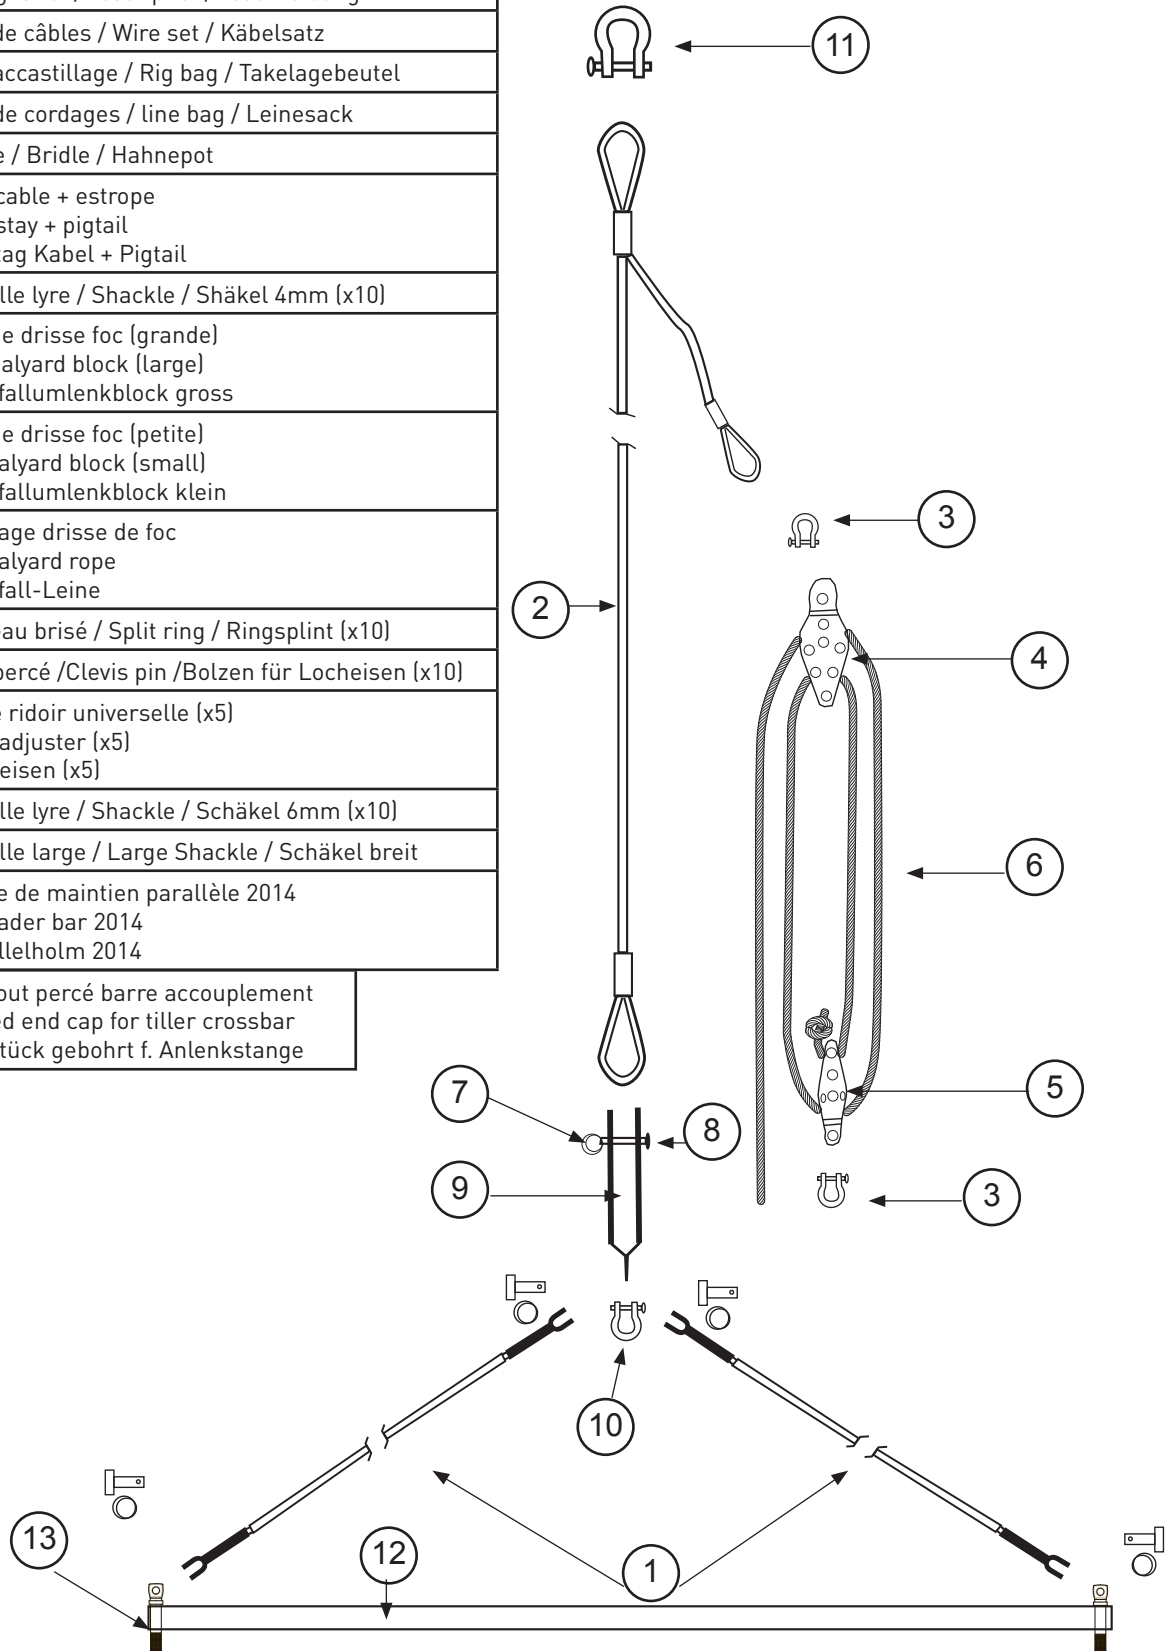

HOBIE T2

Eclaté des pièces détachées / Illustrated Part Guide / Explosionszeichnung

Jeu de câbles ss enrouleur / Wire set w/o furler / Kábelsatz o. Rollertrommel

N°	Ref	Designation/Description/Beschreibung
1-6	16660550	Jeu de câbles / Wire set / Kábelsatz
7-11	16680310	Sac accastillage / Rig bag / Takelagebeutel
	16670400	Sac de cordages / line bag / Leinesack
1	16680580	Bride / Bridle / Hahnepot
2	16660527	Etai cable + estrope Forestay + pigtail Vorstag Kabel + Pigtail
3	99220036	Manille lyre / Shackle / Shäkel 4mm (x10)
4	16080515	Poulie drisse foc (grande) Jib Halyard block (large) Fockfallumlenkblock gross
5	16080516	Poulie drisse foc (petite) Jib halyard block (small) Fockfallumlenkblock klein
6	16080540	Cordage drisse de foc Jib halyard rope Fockfall-Leine
7	99220031	Anneau brisé / Split ring / Ringsplint (x10)
8	99220034	Axe percé / Clevis pin / Bolzen für Locheisen (x10)
9	99220033	Latte ridoir universelle (x5) Stay adjuster (x5) Locheisen (x5)
10	99220035	Manille lyre / Shackle / Schäkel 6mm (x10)
11	18060007	Manille large / Large Shackle / Schäkel breit
12	16662330	Barre de maintien parallèle 2014 Spreader bar 2014 Parallelholm 2014
13	99220121	Embout percé barre accouplement drilled end cap for tiller crossbar Endstück gebohrt f. Anlenkstange