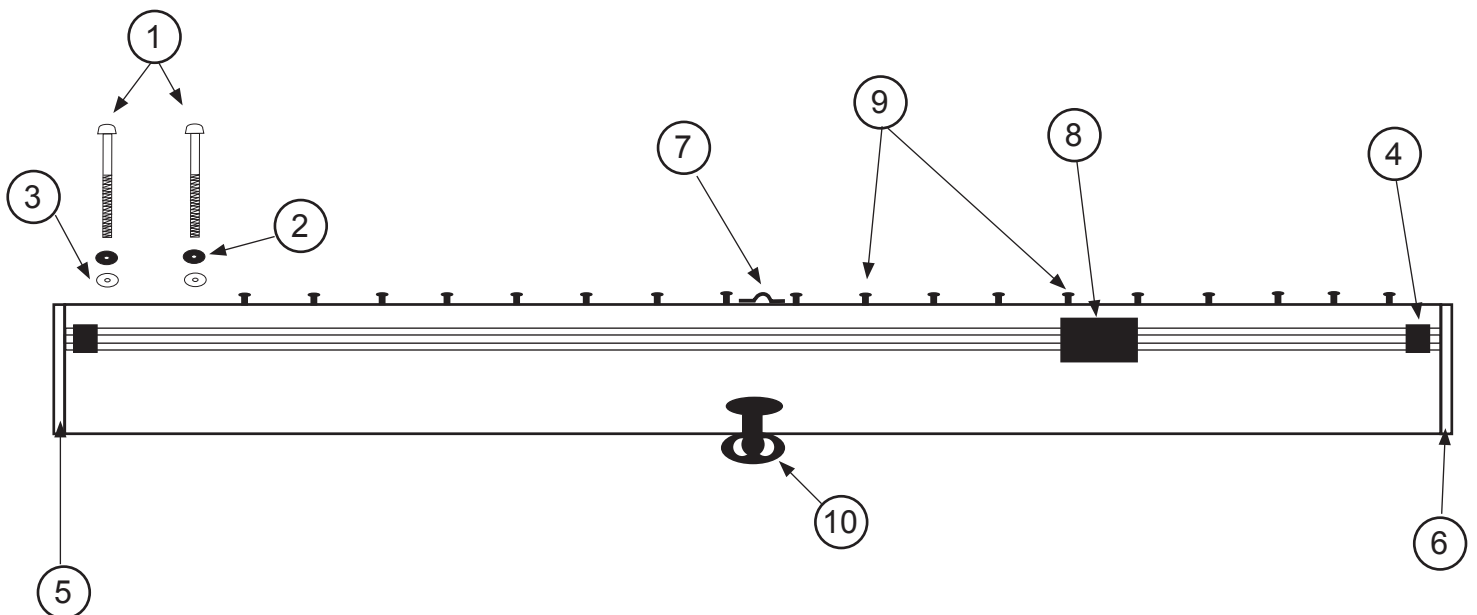

HOBIE T2

Eclaté des pièces détachées / Illustrated Part Guide / Explosionszeichnung

Traverse arrière / Rear crossbar / Achterholm

(Vue dessus / top view)

N°	Ref	Designation/Description/Beschreibung	N°	Ref	Designation/Description/Beschreibung
	16662615	Traverse arrière T2 Large Rear crossbar T2 wide Achterholm T2 breit	6	16662743	Bouchon de traverse arrière gauche Rear crossbar end cap left Achterholm-Endstück links
1	99226490	Vis / Screw / Schraube TH-B14 Spe 12 x 130/36	7	99220215	Pontet coque/traverse Hull/crossbar pad-eye Rumpf/Holm Bügel
2	99220026	Rondelle D12 (x10) Washer D12 (x10) Unterlegscheibe D12 (x10)	8	99500255	Chariot de grand-voile Traveller car Großtraveller
3	99220555	Rondelle D12.2 nylon (x10) Nylon washer D12.2 (x10) Nylon Unterlegscheibe D12.2 (x10)		21060056	Jeu billes chariot GV Ball bearing traveller car
4	21062521	Embout de rail d'écoute GV Track end cap Schiene-Endstück	9	99500700	Bouton de laçage Trampoline lacing post Trampolinebinse
	99220030	Rondelle / Washer / Unterlegscheibe D20x6	10	99500467	Tourelle taquet carbo Swivel cam cleat Drehklemme
	99220115	Vis / Screw / Schraube TF 5x20			
5	16662742	Bouchon de traverse arrière droit Rear crossbar end cap right Achterholm-Endstück rechts