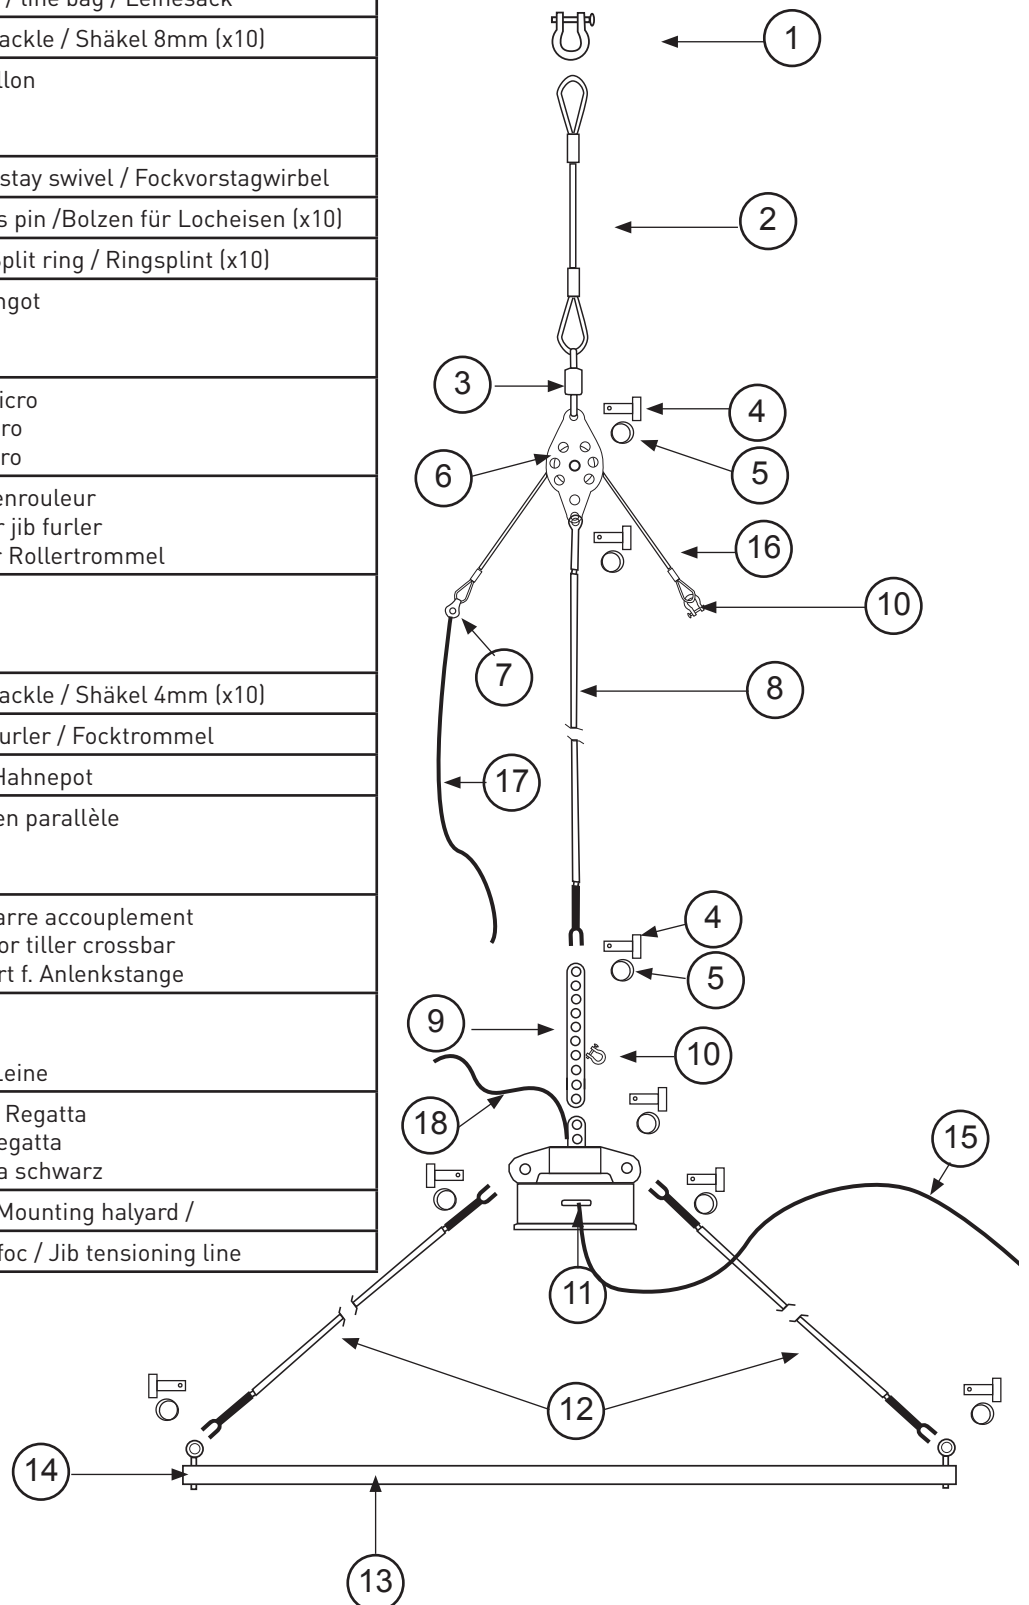

Jeu de câbles avec enrouleur / Wire set with furler / Kábelsatz m. Rollertrommel (OPTION)

N°	Ref	Designation/Description/Beschreibung
1-12	16660540	Jeu de câbles / Wire set / Kábelsatz
	16670400	Sac de cordages / line bag / Leinesack
1	99220058	Manille lyre / Shackle / Shäkel 8mm (x10)
2-3	16660537	Estrope + émerillon Pigtail + Swivel Pigtail + Wirbel
3	18060590	Emerillon / Forestay swivel / Fockvorstagwirbel
4	99220034	Axe percé / Clevis pin / Bolzen für Locheisen (x10)
5	99220031	Anneau brisé / Split ring / Ringsplint (x10)
6	99500474	Poulie simple ringot Single block Block einzig
7	99500478	Poulie simple micro Single block micro Block einzig micro
8	16660535	Etai câble pour enrouleur Forestay wire for jib furler Vorstagkabel für Rollertrommel
9	99220350	Latte ridoir Stay adjuster Locheisen
10	99220036	Manille lyre / Shackle / Shäkel 4mm (x10)
11	21060150	Enrouleur / Jib furler / Focktrommel
12	16680580	Bride / Bridle / Hahnepot
13	16662330	Barre de maintien parallèle Spreader bar Parallelholm
14	99220121	Embout percé barre accouplement drilled end cap for tiller crossbar Endstück gebohrt f. Anlenkstange
15	99300590	Bout enrouleur Jib furler line Rollertrommel Leine
16	99300610	Cordage D4 noir Regatta Black Line D4 Regatta Leine D4 Regatta schwarz
17	16680540	Drisse gréage / Mounting halyard /
18	18670444	Bout étarquage foc / Jib tensioning line