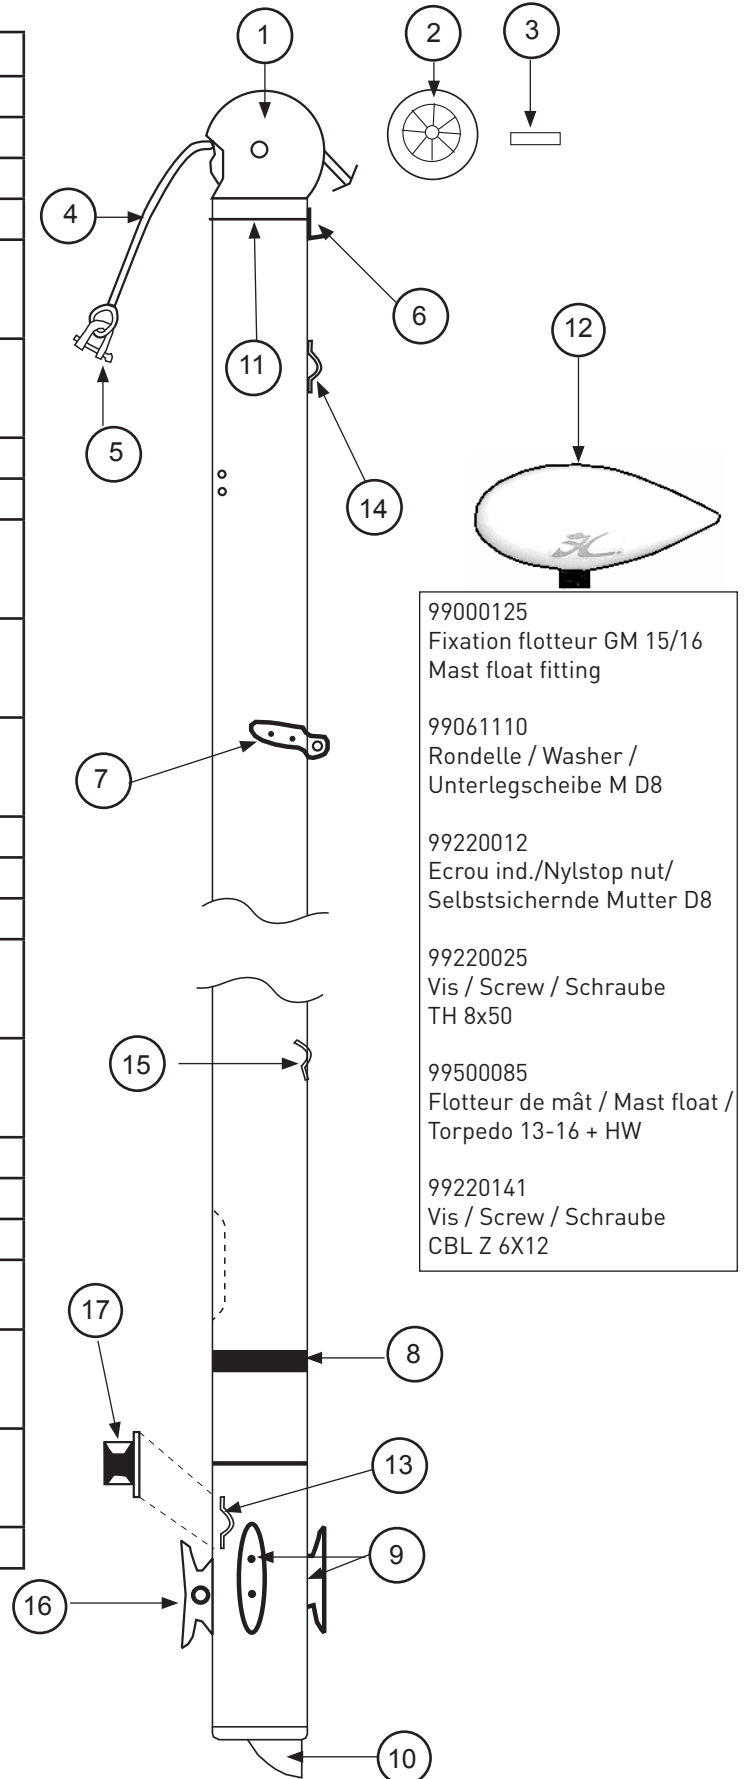

HOBIE T2

Eclaté des pièces détachées / Illustrated Part Guide / Explosionszeichnung

Mât / Mast

N°	Ref	Designation/Description/Beschreibung
	16642700	Mât 1 p / 1-piece Mast / 1-teiliger Mast
	16642710	Mât 2 p / 2-piece Mast / 2-teiliger Mast
1	16000005	Tête de mât / Mast head / Mastkopf
2	16041711	Réa Nylon /Nylon sheave / Rolle D 130
3	14041711	Axe tête de mât (x5) Mast head sheave pin (x5) Bolzen Mastkopf (x5)
4	16041750	Drisse cable grand voile Main halyard wire Grossfall Kabel
5	99220035	Manille / Shackle / Schäkel D6 (x10)
6	18541720	Hook de drisse / Halyard hook / Fallhaken
7	16041721	Ferrure de capelage Mast tang Mastbeschlag
8	14041723	Autocollant de sécurité Mast caution label Sicherheitsaufkleber
9	99220050	Taquet de drisse (x10) Halyard Cleat (x10) Niederholer Mastklemme (x10)
	14500010	Base de mât / Mast base / Mastfuss
	99220116	Vis/Bolt/Schraube TFF 6x55
	99220019	Ecrou/nut/Mutter D6 (x10)
11	16041753	Sceau de mât PVC Mast plug Mast Abdichtung
12	KFGM	Kit flotteur de mât complet Mast float kit complete Torpedo komplett
13	99220057	Pontet forgé / Pad-eye / Bügel
14	99220238	Ferrure fixation spi / Mast spi fitting
15	99220215	Pontet coque traverse / Pad-eye / Bügel (x5)
16	14041715	Taquet étarq amure / Downhall cleat / Klampe (x10)
17	99500126	Poulie plat pont Cheek block Liegeblock
	99210050	Rivets Bouchons étanches (x10) waterproof rivets (x10) Wasserdicht Dichtungen (x10)

- 99000125
  Fixation flotteur GM 15/16
  Mast float fitting
- 99061110
  Rondelle / Washer /
  Unterlegscheibe M D8
- 99220012
  Ecrou ind./Nylstop nut/
  Selbstsichernde Mutter D8
- 99220025
  Vis / Screw / Schraube
  TH 8x50
- 99500085
  Flotteur de mât / Mast float /
  Torpedo 13-16 + HW
- 99220141
  Vis / Screw / Schraube
  CBL Z 6X12