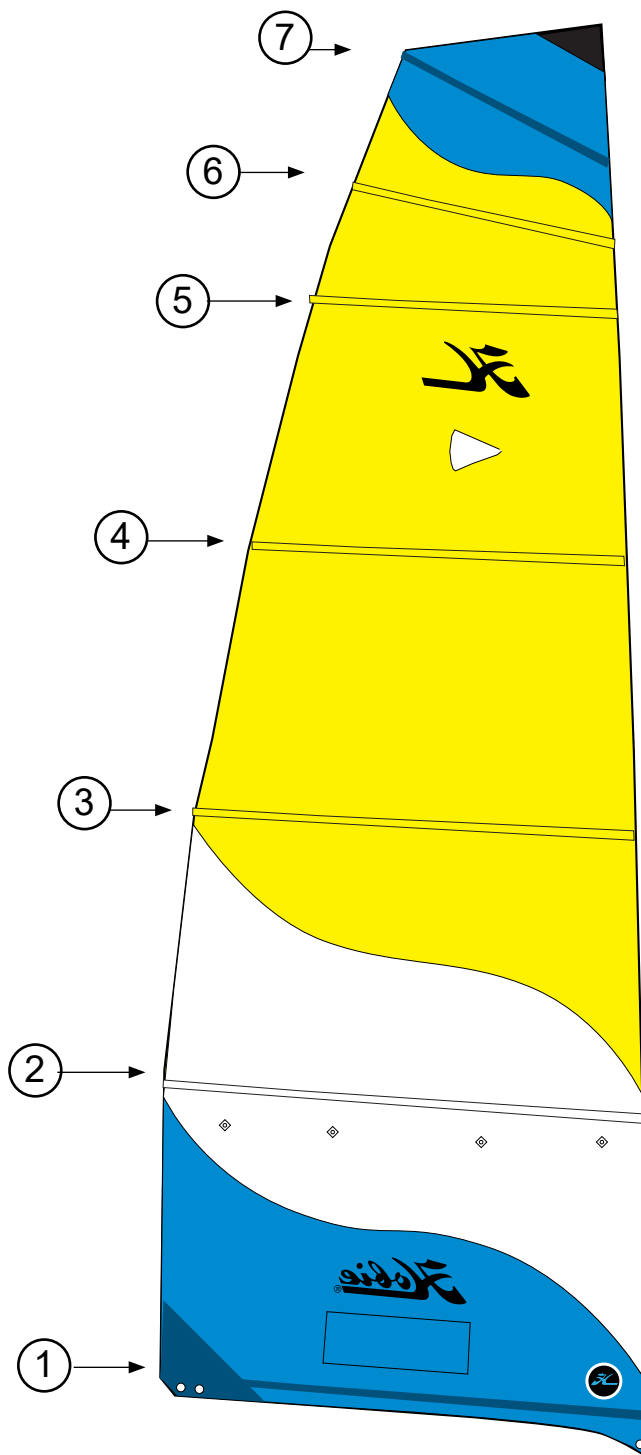

HOBIE T1

Eclaté des pièces détachées / Illustrated Part Guide / Explosionszeichnung

Grand-voile / Main sail / Großsegel

N°	Ref	Designation/Description/Beschreibung
	56990058	Grand-Voile Catalina - jusqu'à épuisement du stock Mainsail Catalina - valid while stocks lasts. Großsegel Catalina
	14630000	Grand-Voile Martinique Mainsail Martinique Großsegel Martinique
1-8	56016000	Jeu de lattes Catalina / Martinique Batten set Catalina / Martinique Lattensatz Catalina / Martinique
1	56241010	N°1
2	56251010	N°2
3	56261010	N°3
4	56271010	N°4
5	56281010	N°5
6	56291010	N°6
7	56301010	N°7
	80550005	Kit butée latte GV T1 / Batten luff protector kit