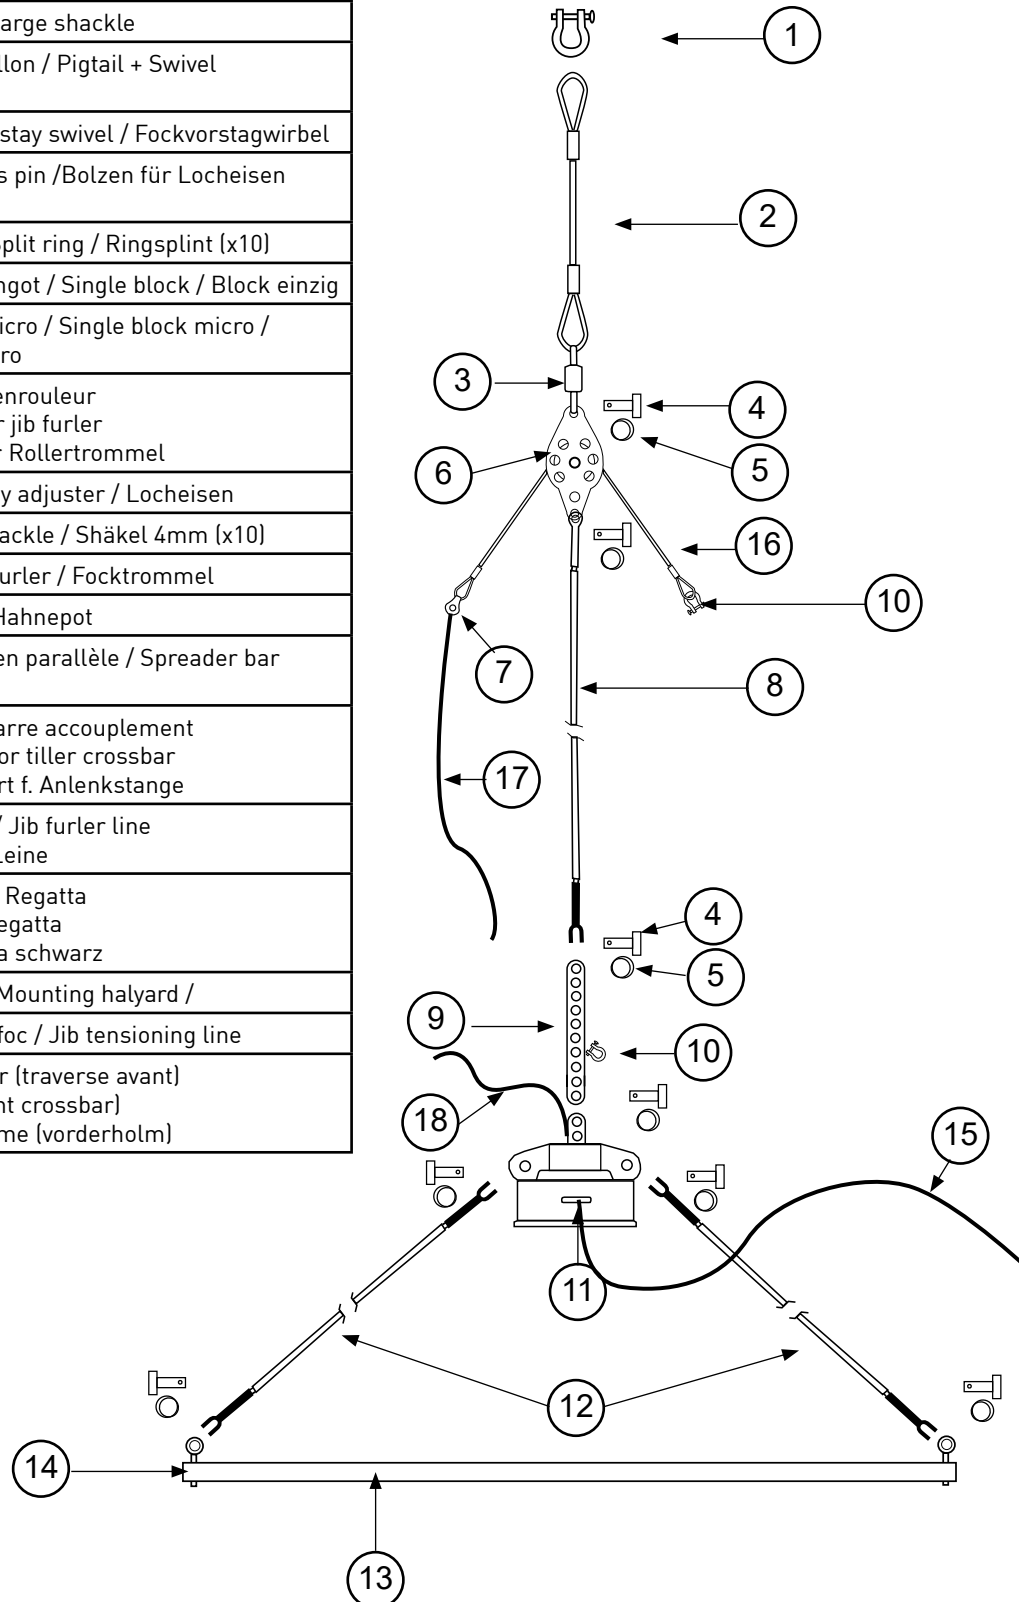

N°	Ref	Designation/Description/Beschreibung
	14670350	Accastillage Foc enrouleur T1 / Furler jib rig / Rollerfock Rig
1	18060007	Manille large / Large shackle
2-3	18560535	Estrope + émerillon / Pigtail + Swivel
3	18060590	Émerillon / Forestay swivel / Fockvorstagwirbel
4	99220034	Axe percé / Clevis pin / Bolzen für Locheisen (x10)
5	99220031	Anneau brisé / Split ring / Ringsplint (x10)
6	99500474	Poulie simple ringot / Single block / Block einzig
7	99500478	Poulie simple micro / Single block micro / Block einzig micro
8	14660530	Étai câble pour enrouleur / Forestay wire for jib furler / Vorstagkabel für Rollertrommel
9	99220350	Latte ridoir / Stay adjuster / Locheisen
10	99220036	Manille lyre / Shackle / Shäkel 4mm (x10)
11	21060150	Enrouleur / Jib furler / Focktrommel
12	14680590	Bride / Bridle / Hahnepot
13	14662300	Barre de maintien parallèle / Spreader bar / Parallelholm
14	99220121	Embout percé barre accouplement / drilled end cap for tiller crossbar / Endstück gebohrt f. Anlenkstange
15	99300590	Bout enrouleur / Jib furler line / Rollertrommel Leine
16	99300610	Cordage D4 noir Regatta / Black Line D4 Regatta / Leine D4 Regatta schwarz
17	16680540	Drisse gréage / Mounting halyard /
18	18670444	Bout étarquage foc / Jib tensioning line
	99500416	Taquet enrouleur (traverse avant) / Furler cleat (front crossbar) / Rollerfock klemme (vorderholm)