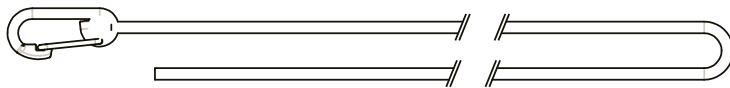

HOBIE T1

Eclaté des pièces détachées / Illustrated Part Guide / Explosionszeichnung

Foc / Jib / Fock

N°	Ref	Designation/Description/Beschreibung
	56990059	Foc T1 Catalina
	14630010	Foc T1 Martinique
	16080540	Drisse cordage foc Jib halyard rope Fockfalleine
		Ecoule de foc / Jibsheet / Fockshot