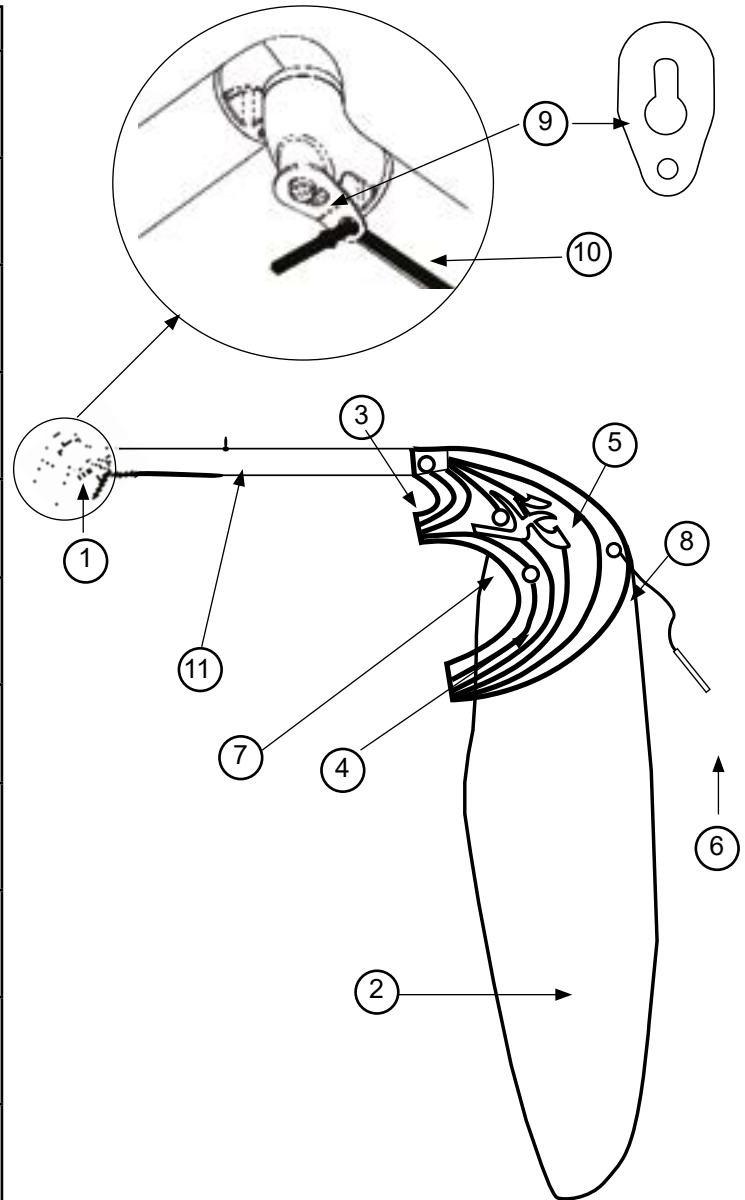

HOBIE T1

Eclaté des pièces détachées / Illustrated Part Guide / Explosionszeichnung

Gouvernail / Rudder assembly / Ruderanlage

N°	Ref	Designation/Description/Beschreibung
	37312000	Gouvernail complet droit et gauche Rudder assembly complete right & left Ruderanlage komplett rechts & links
1	12501397	Embout bras de Gouvernail T2 Rudder arm end cap T2 Ruderarm-Endstück T2
2	18062182	Lame safran Lexan easy lock 2 ins Rudder blade easy lock 2 ins Ruderblatt easy lock 2 ins
3	99220066	Vis TH 8 X 65 Screw TH 8 X 65 Schraube TH 8 x 65
	99220012	Ecrou indessérable D8 (x10) Nylstop nut D8 (x10) Selbstsichernde Mutter D8 (x10)
4	99220007	Vis TH 8 x 70 Screw TH 8 X 70 Schraube TH 8 X 70
	99220012	Ecrou indessérable D8 (x10) Nylstop nut D8 (x10) Selbstsichernde Mutter D8 (x10)
5	99980102	Casting plastique Easy Lock + cale Plastic Casting Easy Lock + holder Plastik-Ruderkopf Esay Lock + Keil
6	99980110	Axe plastique blocage easy lock Plastic pin Plastik Bolzen
7	99980110	Axe plastique noir Plastic pin black Plastikachse schwarz
8	99980105	Cale tampon gouvernail Easy Lock Holder for Easy Lock rudder Keil für Easy Lock Ruder
9	99220161	Clip rapide US / US fast clip
10	99300525	Sandow D5 noir / Black shock cord D5
11	37382011	Tube nu / Bare Tube /