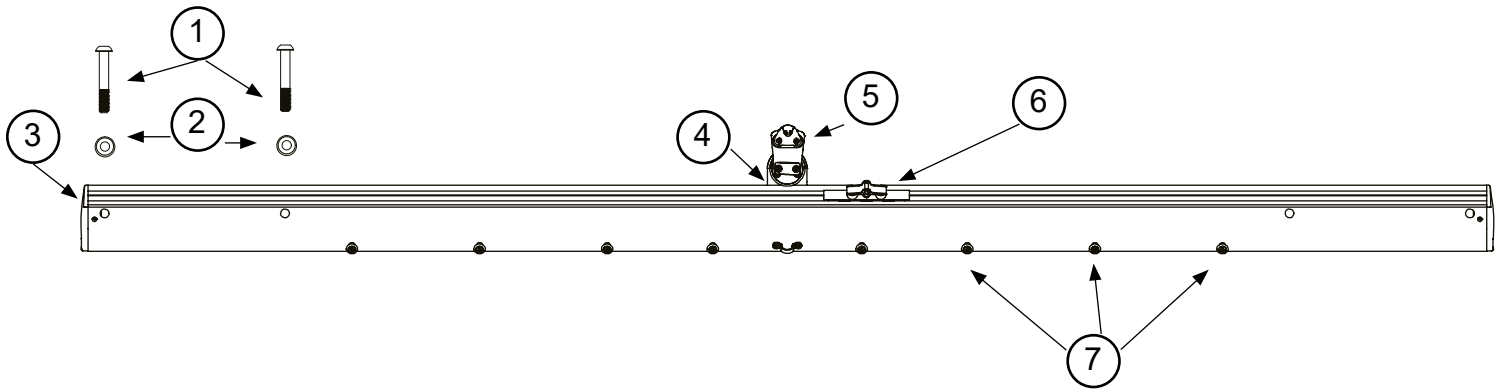

HOBIE T1

Eclaté des pièces détachées / Illustrated Part Guide / Explosionszeichnung

Traverse arrière / Rear crossbar / Achterholm

N°	Ref	Designation/Description/Beschreibung
	14662500	Traverse arrière complète / Complete rear crossbar / Achterholm komplett
1	56100008	Vis / Screw / Schraube M12 x 82.5 mm
2	56100007	Entretoise / Bolt cap /
3	99056062	Bouchon AR noir / Endcap aft black
4	37760041	Support tourelle / Cam Cleat plate
5	99500955	Tourelle Cam Cleat / Swivel Cam Cleat
6	99501524	Chariot de GV / Main traveler car assembly
7	41220000	Bouton de laçage / Eyelet post