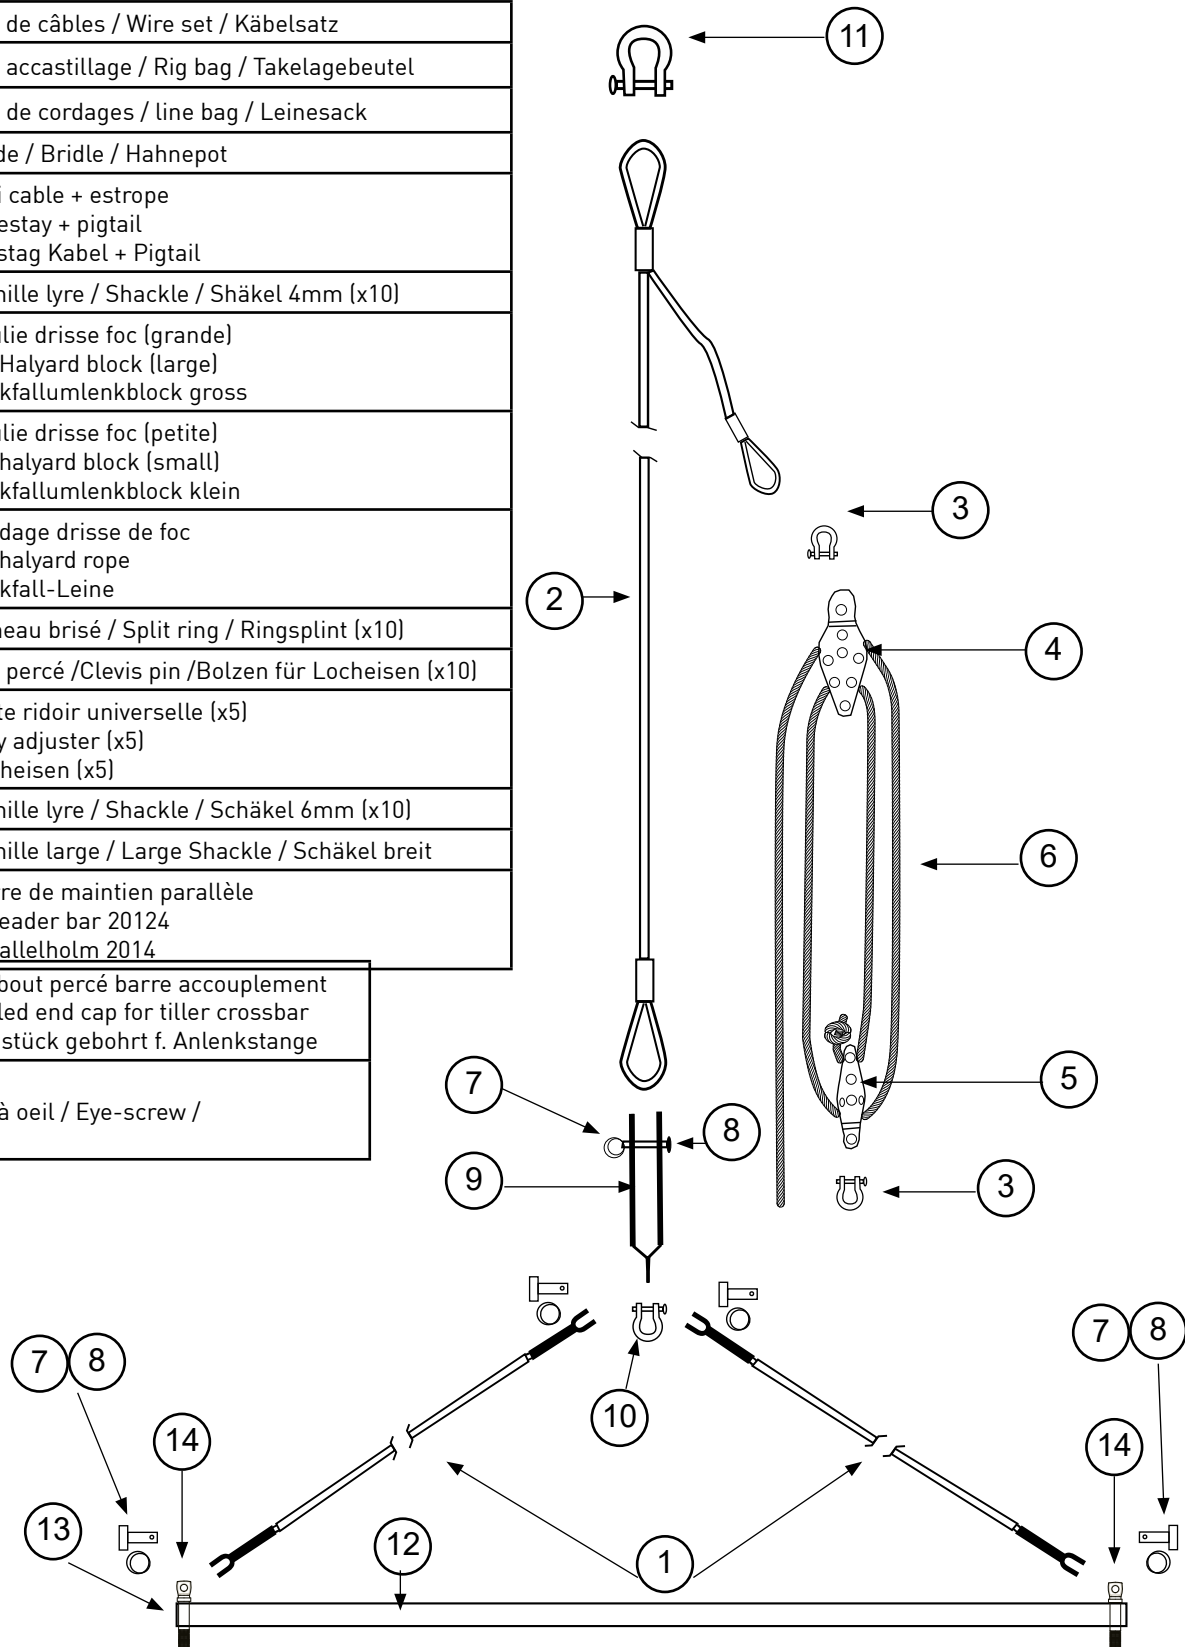

HOBIE T1

Eclaté des pièces détachées / Illustrated Part Guide / Explosionszeichnung

Jeu de câbles ss enrouleur / Wire set w/o furler / Kábelsatz o. Rollertrommel

N°	Ref	Designation/Description/Beschreibung
	14680500	Jeu de câbles / Wire set / Kábelsatz
	14670600	Sac accastillage / Rig bag / Takelagebeutel
	14670400	Sac de cordages / line bag / Leinesack
1	14680570	Bride / Bridle / Hahnepot
2	14660525	Etai cable + estrope Forestay + pigtail Vorstag Kabel + Pigtail
3	99220036	Manille lyre / Shackle / Shäkel 4mm (x10)
4	16080515	Poulie drisse foc (grande) Jib Halyard block (large) Fockfallumlenkblock gross
5	16080516	Poulie drisse foc (petite) Jib halyard block (small) Fockfallumlenkblock klein
6	16080540	Cordage drisse de foc Jib halyard rope Fockfall-Leine
7	99220031	Anneau brisé / Split ring / Ringsplint (x10)
8	99220034	Axe percé /Clevis pin /Bolzen für Locheisen (x10)
9	99220033	Latte ridoir universelle (x5) Stay adjuster (x5) Locheisen (x5)
10	99220035	Manille lyre / Shackle / Schäkel 6mm (x10)
11	18060007	Manille large / Large Shackle / Schäkel breit
12	14662300	Barre de maintien parallèle Spreader bar 20124 Parallelholm 2014
13	99220121	Embout percé barre accouplement drilled end cap for tiller crossbar Endstück gebohrt f. Anlenkstange
14	16663032	Vis à oeil / Eye-screw /