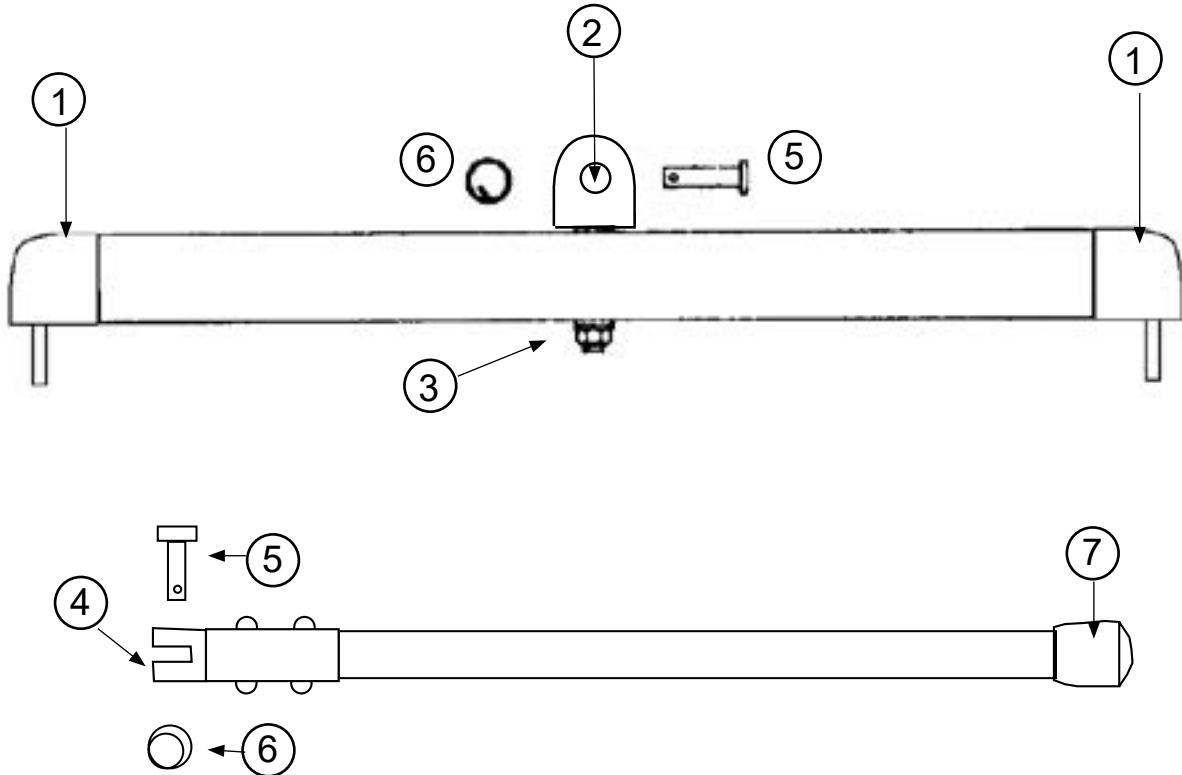

HOBIE T1

Eclaté des pièces détachées / Illustrated Part Guide / Explosionszeichnung

Barre d'accouplement & stick / Tiller crossbar & extension / Anlenkstange & Pinne

N°	Ref	Designation/Description/Beschreibung	N°	Ref	Designation/Description/Beschreibung
1-3	14662200	Barre accouplement T1 Tiller crossbar T1 Anlenkstange T1	4	14061320	Chape articulation stick (x10) Stick articulation (x10) Pinnengelenk (x10)
1	12501396	Embout barre d'accouplement Adjustable Tiller end cap Anlenkstange-Endstück	5	14061240	Axe percé (x10) Clevis pin (x10) Bolzen für Wanteisen (x10)
2	99221301	Vis violon / Violon screw / Bügel Schraube	6	99220031	Anneau brisé (x10) Split ring (x10) Ringsplint (x10)
3	99220012	Ecrou indessérable D8 (x10) Nylstop nut D8 (x10) Selbstsichernde Mutter D8 (x10)	7	14061315	Embout de stick alu (x10) Aluminium tiller extension end cap (x10) Pinnenendstück Aluminium (x10)
	99216010	Pop TB 4,8 x 11 (x 10)			
4-7	16062305	Stick aluminium Aluminium tiller extention Pinne aux Aluminium