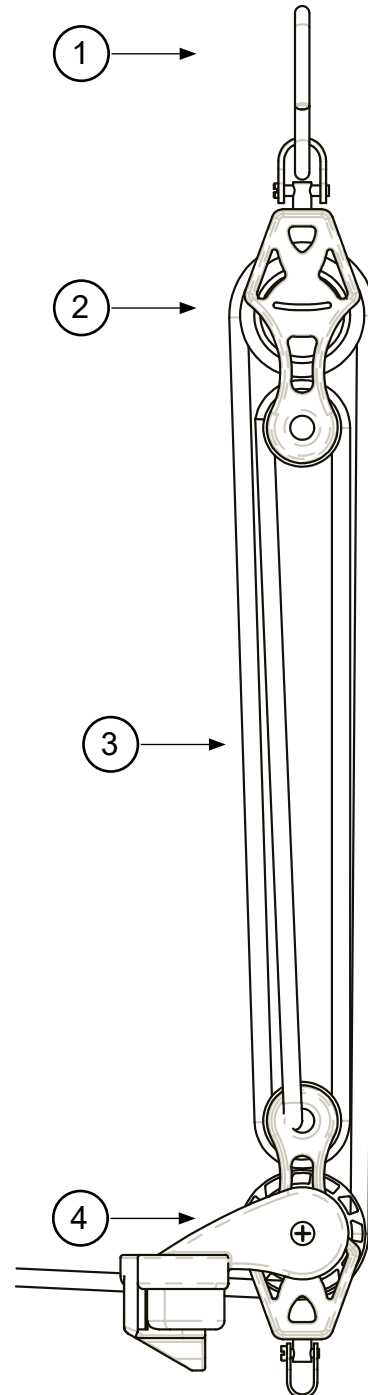

HOBIE T1

Eclaté des pièces détachées / Illustrated Part Guide / Explosionszeichnung

Palan de grand-voile / Mainsheet system / Großschot-System

N°	Ref	Designation/Description/Beschreibung
1	99500210	Crochet S / Hook S
2	99500990	Poulie ringot / Block Becket 55 mm
3	14670420	Ecoule de GV / Mainsheet
4	99500995	Poulie ringot taquet / Block Becket cleat 55 mm
	99500270	Crochet sécu / Security hook