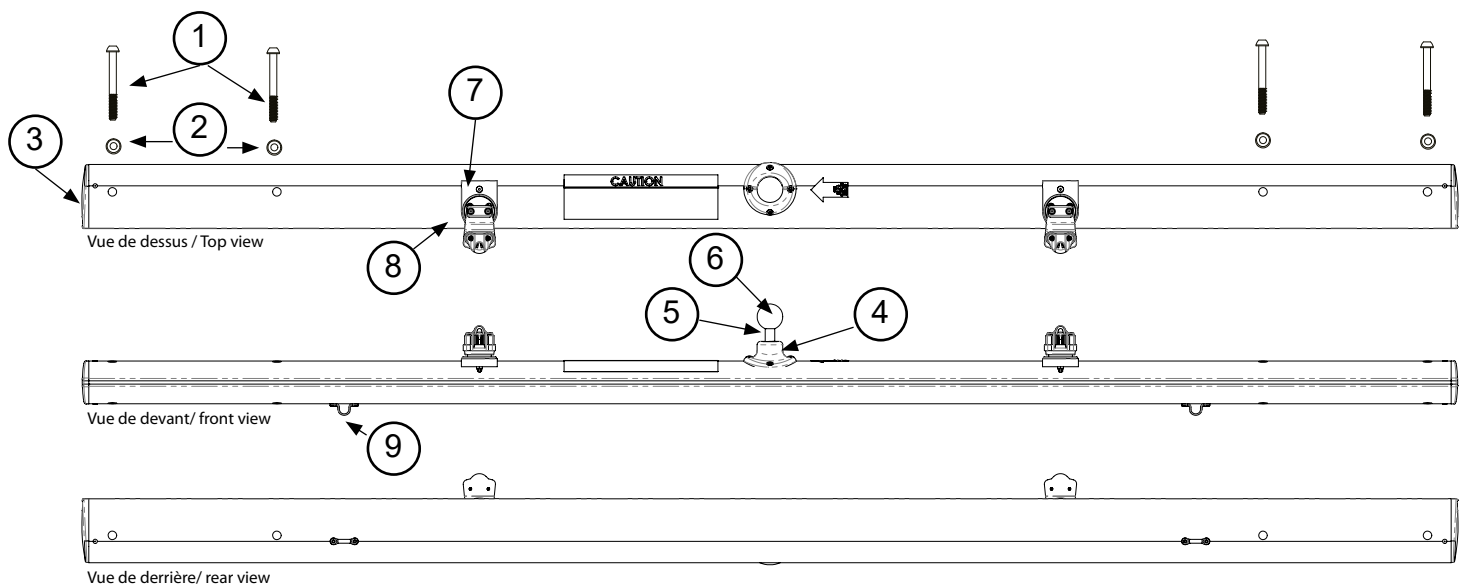

HOBIE T1

Eclaté des pièces détachées / Illustrated Part Guide / Explosionszeichnung

Traverse avant / Front crossbar / Vorderholm

(Vue avant / Front view)

N°	Ref	Designation/Description/Beschreibung
	14662600	Traverse avant complète / Complete front crossbar / Vorderholm komplett
1	56100008	Vis / Screw / Schraube M12 x 82.5 mm
2	56100007	Entretoise / Bolt cap /
3	39130020	Bouchon AV noir / Endcap front black
4	38171000	Casting pied de mât / Casting mast base Wave/T1
5	38170000	Tige filetée HW T1 / Stud HW T1 mast step
6	50212300	boule de mât / Mast ball
7	99500352	Support tourelle
8	99500955	Tourelle / Swivel Cam cleat
9	99220215	Pontet / Padeye