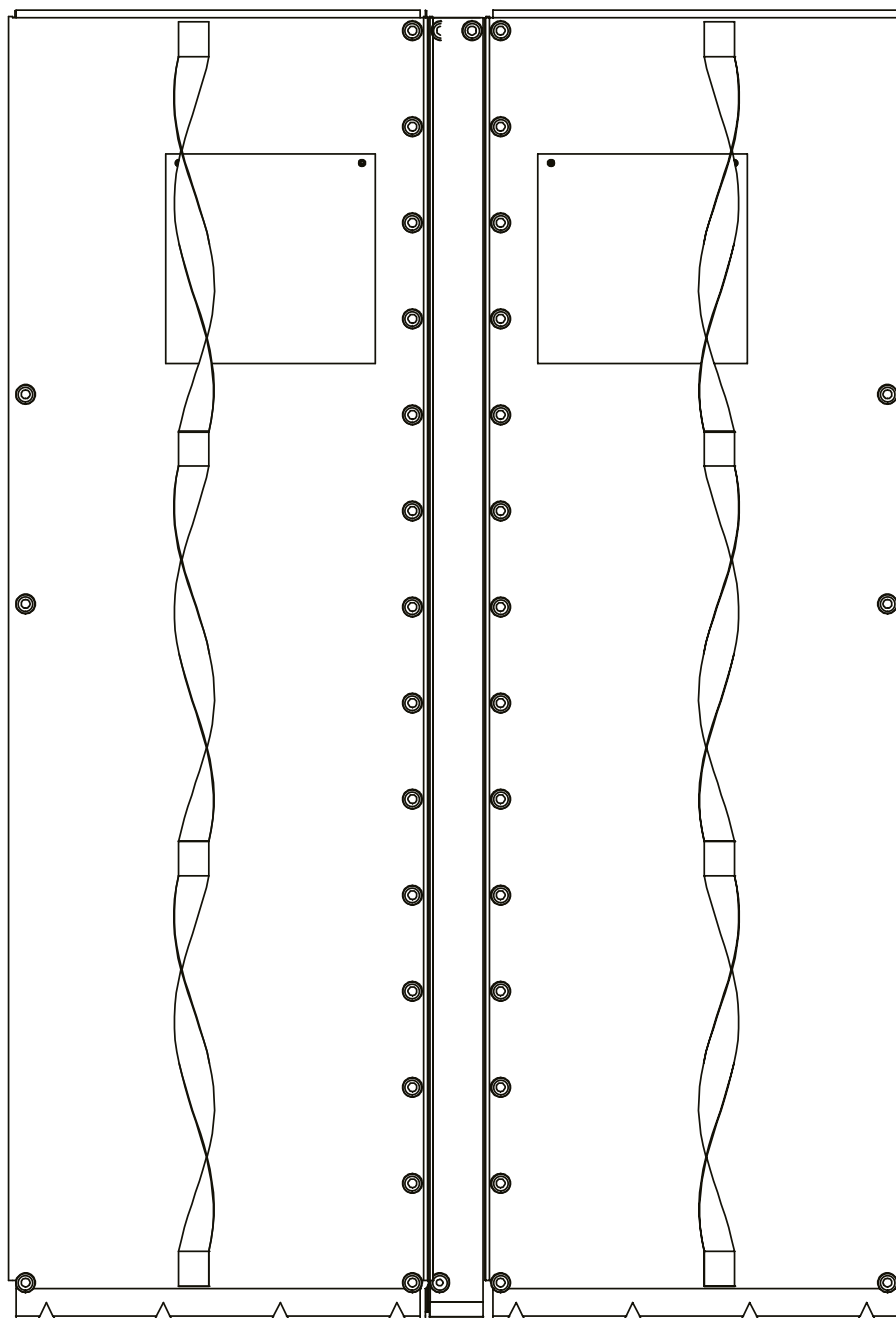

HOBIE T1

Eclaté des pièces détachées / Illustrated Part Guide / Explosionszeichnung

Trampoline mesh / Mesh trampoline / Netztrampoline

N°	Ref	Designation/Description/Beschreibung
	569700581	Trampoline mesh BLEU / Mesh Trampoline Blue / Netztrampoline
	569700591	Trampoline mesh GRIS / Mesh Trampoline Grey / Netztrampoline
	14625000	Jonc trampoline Fibreglas lacing rod Trampolinestange