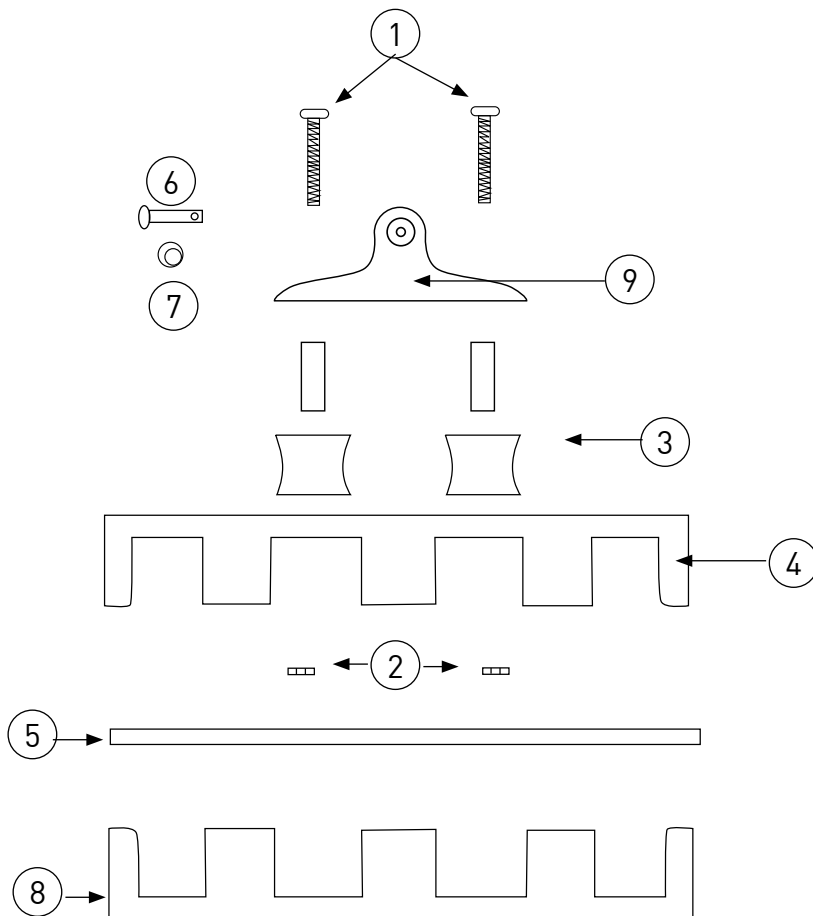

### Palan de grand-voile / Mainsheet system / Großschot-System

N°	Ref	Designation/Description/Beschreibung
1	99500210	Crochet S / Hook S
2	99500990	Poulie ringot / Block Becket 55 mm
3	14670420	Ecoule de GV / Mainsheet
4	99500995	Poulie ringot taquet / Block Becket cleat 55 mm
	<b>99500270</b>	<b>Crochet sécu / Security hook</b>

**HOBIE T1**

**Eclaté des pièces détachées / Illustrated Part Guide / Explosionszeichnung**

**Chariot SSI / SSI Traveller car / SSI Traveler**

N°	Ref	Designation/Description/Beschreibung
	99501524	Chariot SSI / SSI Traveller car / SSI Traveler
1	99220326	Vis / Screw / Schraube SSI
2	18061607	Ecrou / Nut / Mutter SSI
3	18061609	Rea / Sheave / Rolle SSI
4	18061606	Charnière SSI / Hinge SSI / Gleiter-Angel
5	18061603	Axe / Pin / Achse SSI (x5)
6	99220047	Axe percé vit mulot / Clevis pin / Lümmelbeschlag Bolzen (x5)
7	18061605	Anneau brisé / Split ring / Rinsplint (x10)
8	99501522	Glissière / Slider / Gleiter
9	18061611	Plaque Sup SSI / Plate SSI / SSI Platte