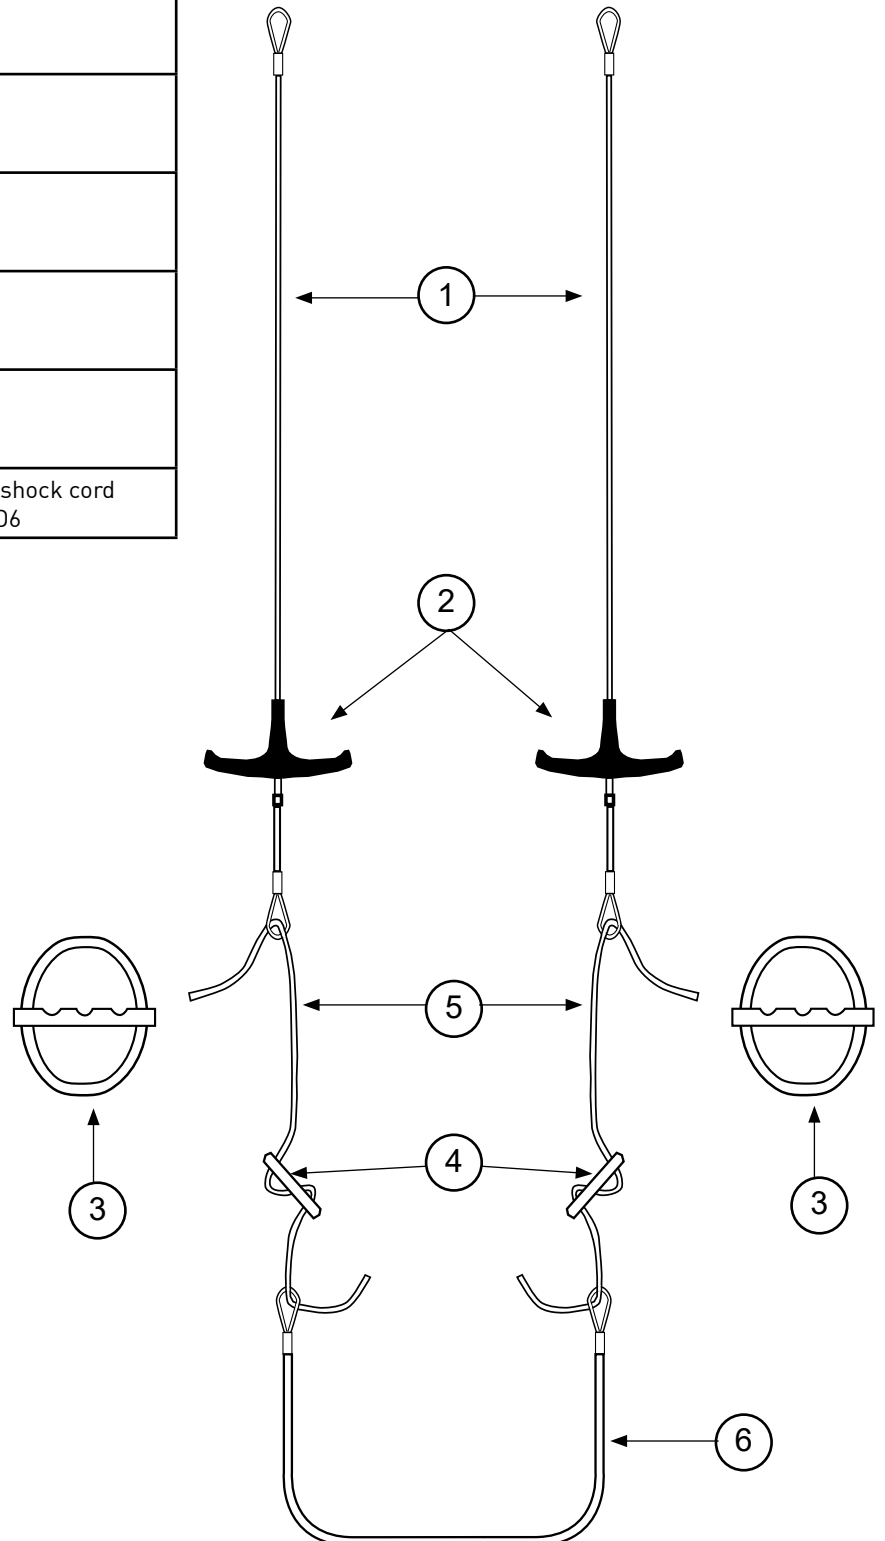

HOBIE T1

Eclaté des pièces détachées / Illustrated Part Guide / Explosionszeichnung

Trapèze / Trapeze / Trapez

N°	Ref	Designation/Description/Beschreibung
	14680540	Kit trapèze 2 câbles / Trapeze Kit 2 wires Kit Trapez 2 Kâbel
1-2	14680515	Cable trapèze gainé Coated trapeze wire Trapezkabel überzogen
2	16080552	Poignée de trapèze Trapeze handle Trapezgriff
3	99500020	Poignée J&H (x10) J&H handle (x10) J&H Trapezgriff (x10)
4	18060301	Double anneau (x10) Rope lock (x10) Trapezstopper (x10)
5	16080554	Cordage D6 bleu Trapeze line D6 blue Trapezleine D6 blau
6	99300414	Sandow trapèze noir / Trapeze shock cord black / Gummistropschwarz - D6