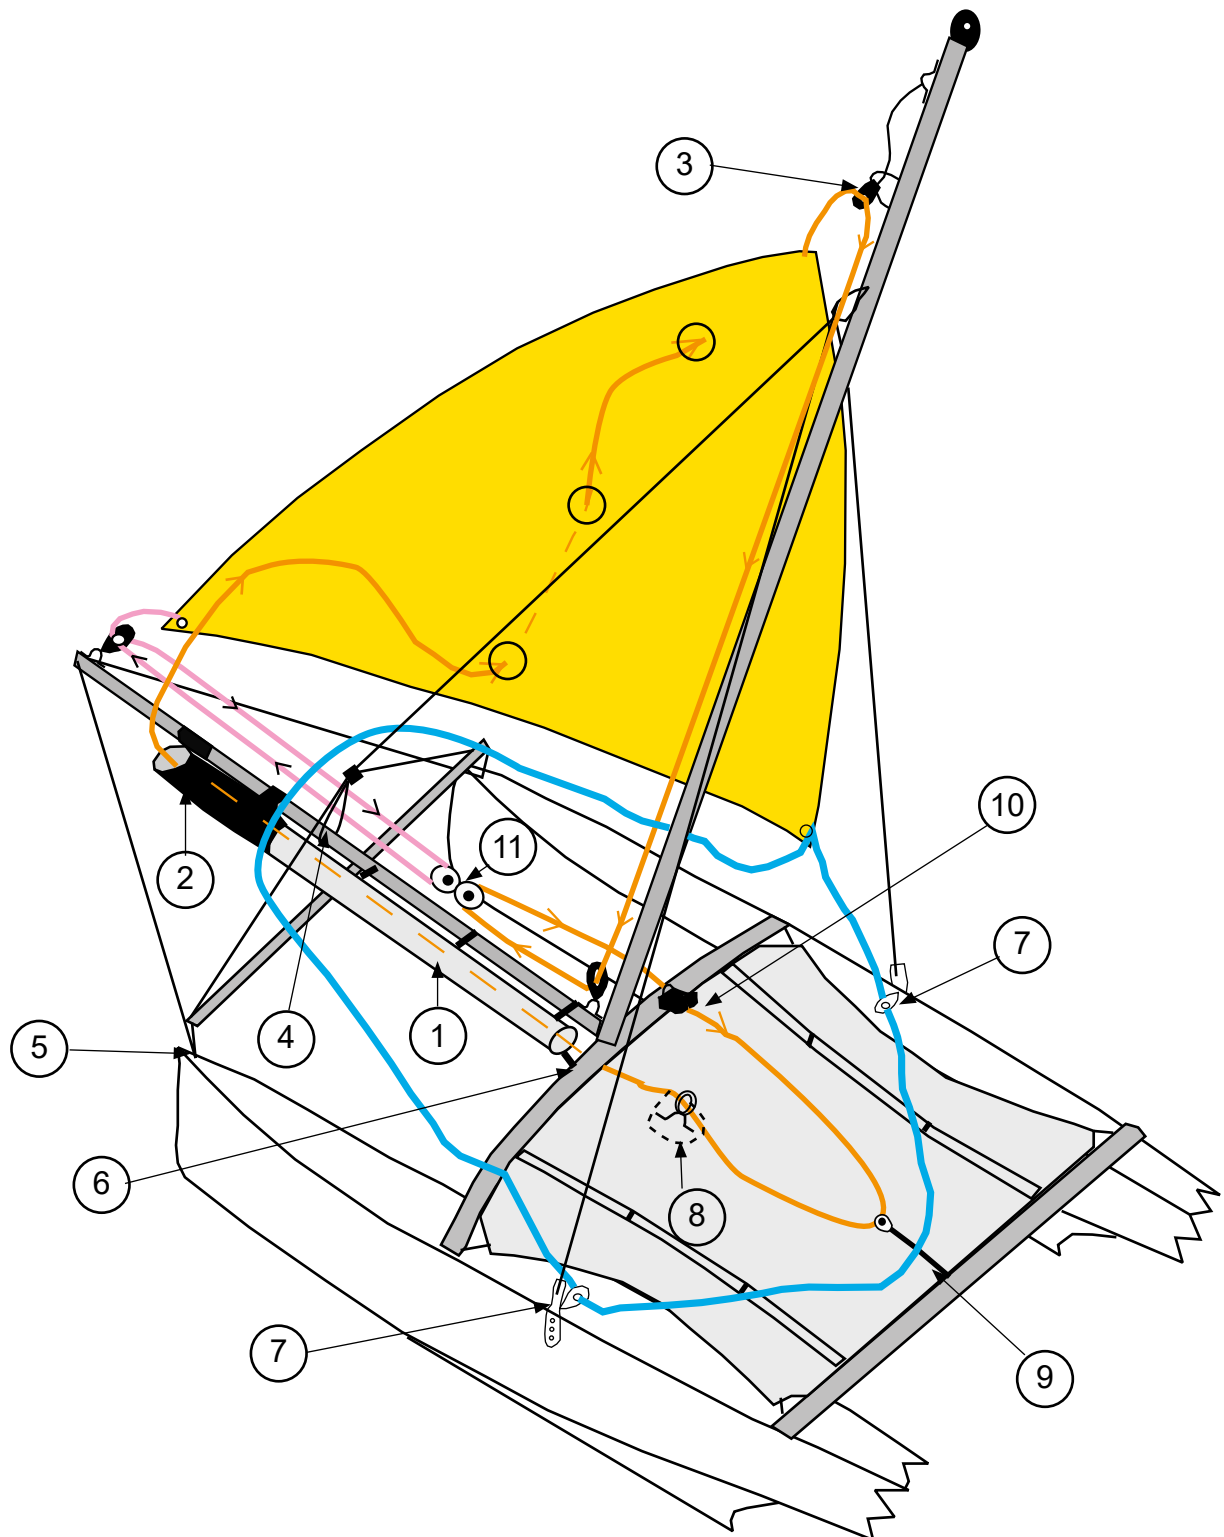

HOBIE T1

Eclaté des pièces détachées / Illustrated Part Guide / Explosionszeichnung

Kit de Spinnaker trompette / Trumpet spinnaker (option)

N°	Ref	Designation/Description/Beschreibung
KAVST1		Spi trompette soft T1 Trumpet soft spinnaker kit T1 Trumpet soft Spi-Kit T1
1	99267528	Sac de spi / Spi bag / Spisack
2	99267760	Embout trompette de spi Spi trumpet Spinnaker-Trumpet
	99220101	Vis / Screw / Schraube T.TCLF 4,8 X 19
3-13	14670360	Accastillage spi trompette+ cordages Trumpet spi rig bag+ropes Trumpet Spi-Takelage+ Leinen
3	17070150	Poulie simple / Single Block / Block einzig
4	99300610	Cordage noir / Line black / Leine schwarz D4
5	99220036	Manille / Shackle / Schäkel D4 (x10)
6	60010950	Pontet nylon / Nylon pad-eye / Nylon Bügel
7	99500117	Poulie winch / winch Block / Knarrblock 57 mm
	99500755	Ressort plastique / Plastic spring / Plastik-Feder
	99220035	Manille / Shackle / Schäkel D6 (x10)
	99220057	Pontet / Pad-eye / Bügel D5
8	18570385	Accastillage trampoline pour spi trompette Trampoline rigging for trumpet spi Trampoline Rig für Trumpet spi
9	18070328	Poulie + sandow drisse de spi Spi halyard block + shock cord Spifallblock + Gummileine
10	99500354	Tourelle taquet carbo Swivel Cam cleat carbo Drehklemme carbo
	99500352	Support tourelle / Cam Cleat support
	99220074	Vis / Screw / Schraube TFPZ 3.9x31.7
11	99500109	Poulie tête-à-tête / Block single / Block einfacher
	13570405	Sac de cordages spi Line bag spi Leinesack spi
?	99220215	Pontet coque traverse / Pad-eye / Bügel

Illustration page suivante / illustration on the next page / Zeichnung nächste Seite

HOBIE T1

Eclaté des pièces détachées / Illustrated Part Guide / Explosionszeichnung

Kit de Spinnaker trompette / Trumpet spinnaker (option)