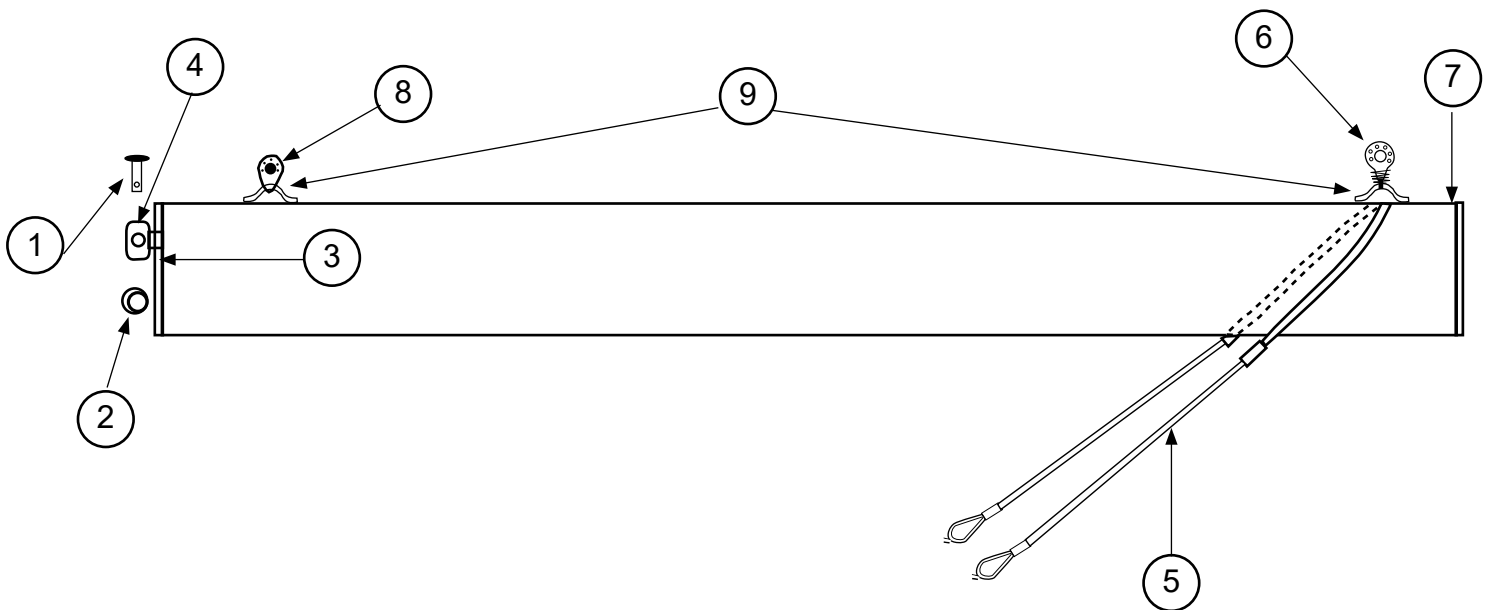

Kit de Spinnaker - Tangon / Spinnaker kit - Spi pole / Spi-Kit - SpiBaum (option)

N°	Ref	Designation/Description/Beschreibung
	KAVST1	Spi trompette soft T1 Trumpet soft spinnaker kit T1 Trumpet soft Spi-Kit T1
1-9	14662310	Tangon de spi trompette Spi boom trumpet Spibaum Trumpet
1	14061245	Axe barre / Connection pin / Bolzen
2	99220031	Anneau brisé (x10) Split ring (x10) Offener Ring (x10)
3	17569000	Embout bôme percé Boom end cap drilled Baumendstück gebohrt
4	18061320	Chape d'articulation tangon (x2) Spi pole connection toggle (x2) Verbindungswirbel Spibaum (x2)
	99220135	Vis / Screw / Schraube TH 8x40
	99220012	Ecrou indessérable D8 (x10) Nylstop nut D8 (x10) Selbstsichernde Mutter D5 (x10)
	99061110	Rondelle D8 (x10) Washer D8 (x10) Unterlegscheibe D8 (x10)

N°	Ref	Designation/Description/Beschreibung
5	14680595	Bride tangon trompette simple Spi boom trumpet bridle single Spibaum Trumpet Hahnepot einzig
6	99500735	Poulie avec ressort et pontet Block w/ spring and pad-eye Block mit Splint und Bügel
	99220326	Vis / Screw / Schraube SSI
6	99220015	Ecrou indessérable D5 (x10) Nylstop nut D5 (x10) Selbstsichernde Mutter D5 (x10)
	99220202	Bouchon à ailette (x5) Boom end cap (x5) Boom-Endstück (x5)
7	99220202	Bouchon à ailette (x5) Boom end cap (x5) Boom-Endstück (x5)
8	17070150	Poulie étarquage simple Single block Block einzig
9	99220215	Pontet coque traverse / Pad-eye / Bügel