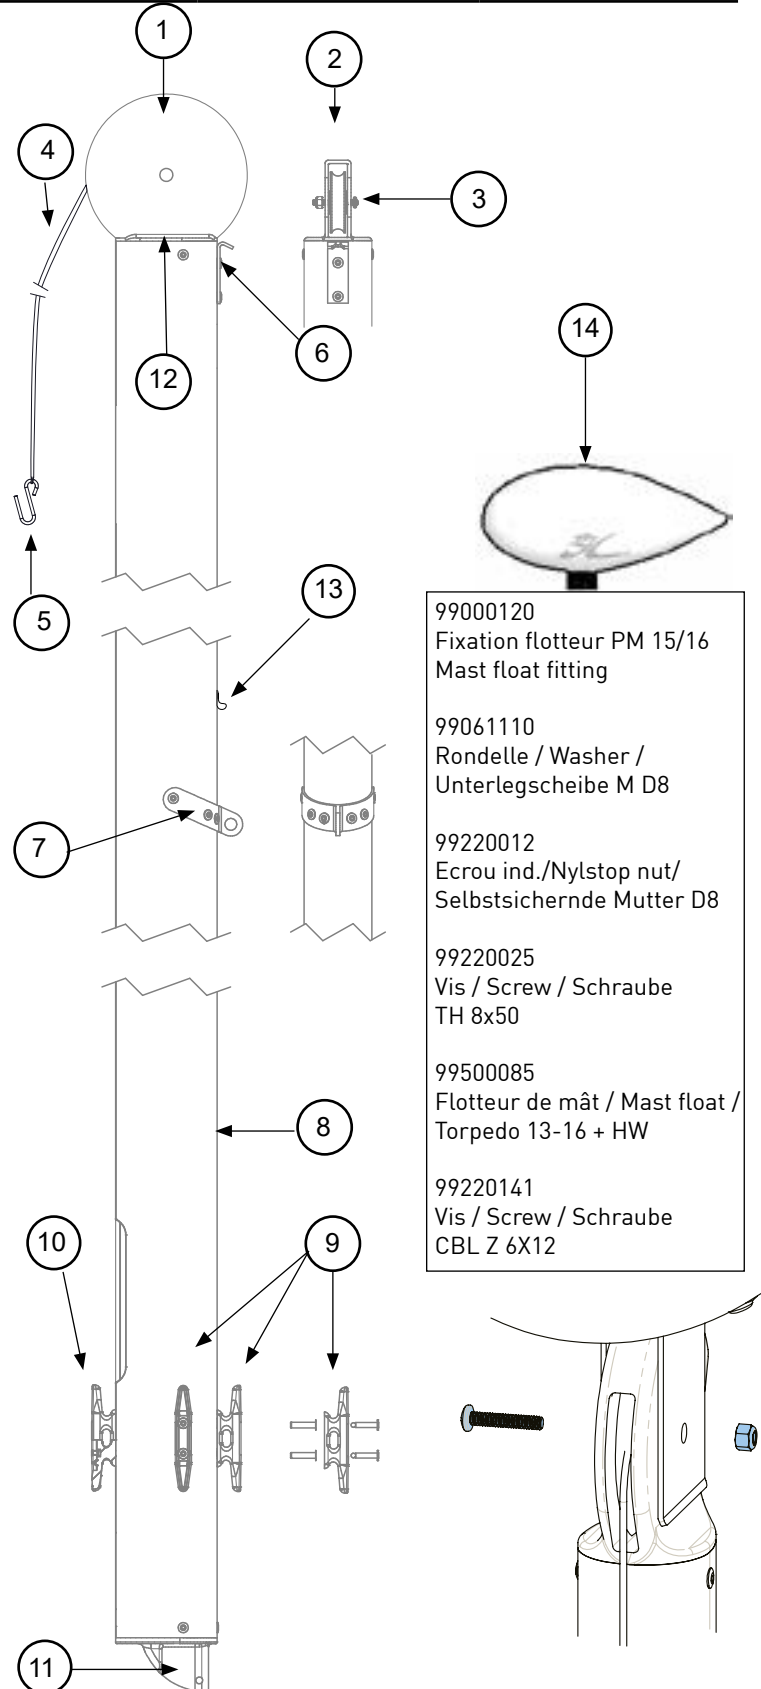

HOBIE T1

Eclaté des pièces détachées / Illustrated Part Guide / Explosionszeichnung

Mât / Mast

N°	Ref	Designation/Description/Beschreibung
	14642700	Mât 1 p / 1-piece Mast / 1-teiliger Mast
	14642750	Mât 2 p / 2-piece Mast / 2-teiliger Mast
1	14000015	Tête de mât / Mast head / Mastkopf
2	14041712	Réa Nylon /Nylon sheave / Rolle D 130
3	14041713	Axe tête de mât (x5) Mast head sheave pin (x5) Bolzen Mastkopf (x5)
4	14641750	Drisse cable grand voile Main halyard wire Grossfall Kabel
5	99500210	Crochet GV/Cuni 4 mm (x2)
6	14041721	Hook de drisse / Halyard hook / Fallhaken
7	14041722	Ferrure de capelage Mast tang Mastbeschlag
8	14041723	Autocollant de sécurité Mast caution label Sicherheitsaufkleber
9	99220050	Taquet de drisse (x10) Halyard Cleat (x10) Niederholer Mastklemme (x10)
	99210050	Rivets Bouchons étanches / waterproof rivets / Wasserdicht Dichtungen (x10)
10	14041715	Taquet étarq amure / Downhall cleat / Klampe (x10)
	99220051	Vis / Screw / Schraube TFBF 4 x 30 mm
	99220052	Ecrou carré / Square nut M4
11	13600010	Base de mât / Mast base / Mastfuss
	99220116	Vis/Bolt/Schraube TFF 6x55
	99220019	Ecrou/nut/Mutter D6 (x10)
12	14042720	Sceau de mât PVC Mast plug Mast Abdichtung
13	99220238	Ferrure fixation mât / mast fixation
14	KFPM	Kit flotteur de mât complet Mast float kit complete Torpedo komplett

- 99000120
  Fixation flotteur PM 15/16
  Mast float fitting
- 99061110
  Rondelle / Washer /
  Unterlegscheibe M D8
- 99220012
  Ecrou ind./Nylstop nut/
  Selbstsichernde Mutter D8
- 99220025
  Vis / Screw / Schraube
  TH 8x50
- 99500085
  Flotteur de mât / Mast float /
  Torpedo 13-16 + HW
- 99220141
  Vis / Screw / Schraube
  CBL Z 6X12