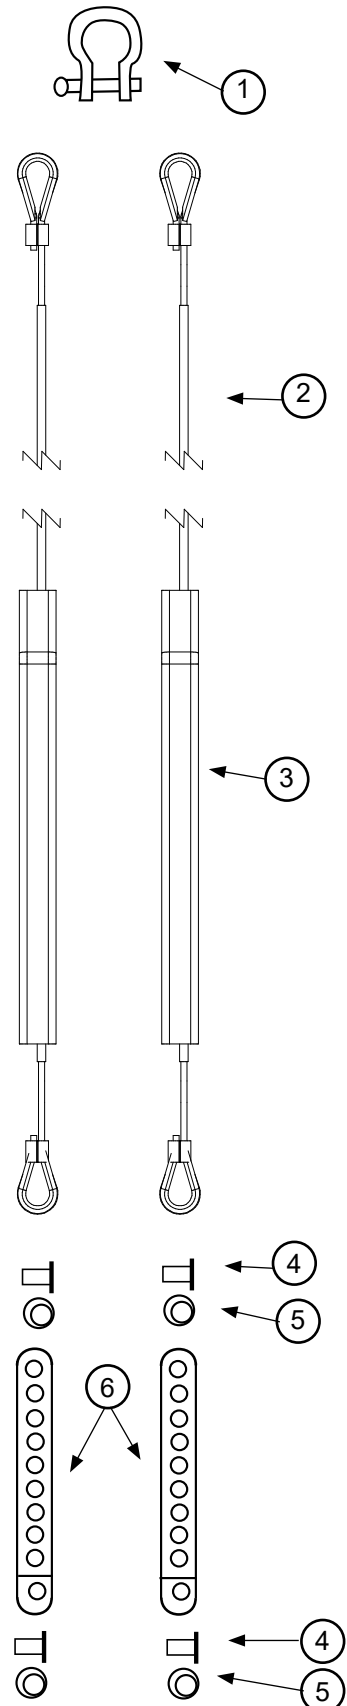

HOBIE T1

Eclaté des pièces détachées / Illustrated Part Guide / Explosionszeichnung

Haubans / Shrouds / Wanten

N°	Ref	Designation/Description/Beschreibung
	14680500	Jeu de câbles T1 Wire set T1 Käbelsatz T1
1	18060007	Manille large / Large shackle
2	14680560	Hauban Shroud Wanten
3	99500360	Gaine latte ridoire (x10) Shroud adjuster cover (x10) Wantenschutz (x10)
4	99220034	Axe percé latte ridoir (x10) Clevis pin (x10) Bolzen für Wanteisen (x10)
5	99220031	Anneau brisé (x10) Split ring (x10) Ringsplint (x10)
6	99220033	Latte ridoir universelle (x5) Stay adjuster (x5) Wantenspanner (x5)