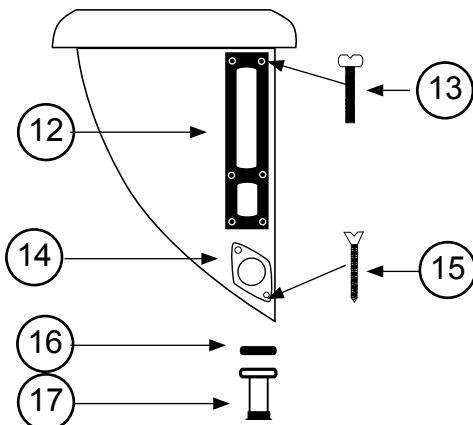

N°	Ref	Designation/Description/Beschreibung
8	99220012	Ecrou indessérable D8 (x10) Nylstop nut D8 (x10) Selbstsichernde Mutter D8 (x10)
	99220205	Pontet / Pad-eye / Bügel
9	79545	Dôme Hobie Gold
10	12440020	Hobie Script 2017
11	99056074	Hobie Dragoon 2017 Gauche / Left / Links
	99056075	Hobie Dragoon 2017 Droit / Right / Rechts
12	13556008	Fémelot + entretoises / Pintle + bushings Ruderbeschlag + bushings
13	99226001	Vis / Screw / Schraube TC 5x40 (x10)
14	99056012	Platine bouch.vidange / Drain plate Platte Ablassschraube
15	99220074	Vis / Screw / Schraube T.TFPZ 3.9x31.7 (x10)
16	99220041	Joint de vidange / Drain gasket / Dichtung Ablassschraube (x10)
17	99220040	Bouchon de vidange + joint / Drain Plug + gasket / Ablassschraube + Dichtung (x10)