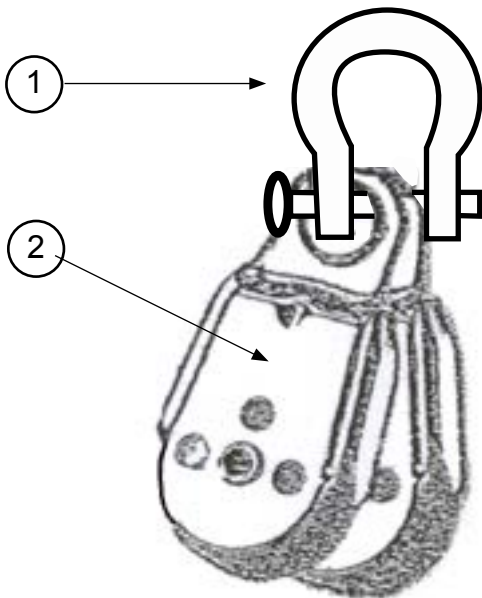

HOBIE CAT DRAGOON CLUB & XTREME

Eclaté des pièces détachées / Illustrated Part Guide / Explosionszeichnung

Foc / Jib / Fock

N°	Ref	Designation/Description/Beschreibung
	13530110	Foc Hobie Dragoon jaune Jib Hobie Dragoon yellow Fock Hobie Dragoon gelb
	13530150	Foc Hobie Dragoon blanc Jib Hobie Dragoon white Fock Hobie Dragoon weiss
	13530160	Foc Hobie Dragoon Tortola Jib Hobie Dragoon Tortola Fock Hobie Dragoon Tortola
1	99220035	Manille / Shackle /Schäkel D6 (x10)
2	16080351	Poulie pt d'écoute de foc Jib clew block Fockumlenblock
	13570430	Ecoute de foc Jib sheet Fockschoot