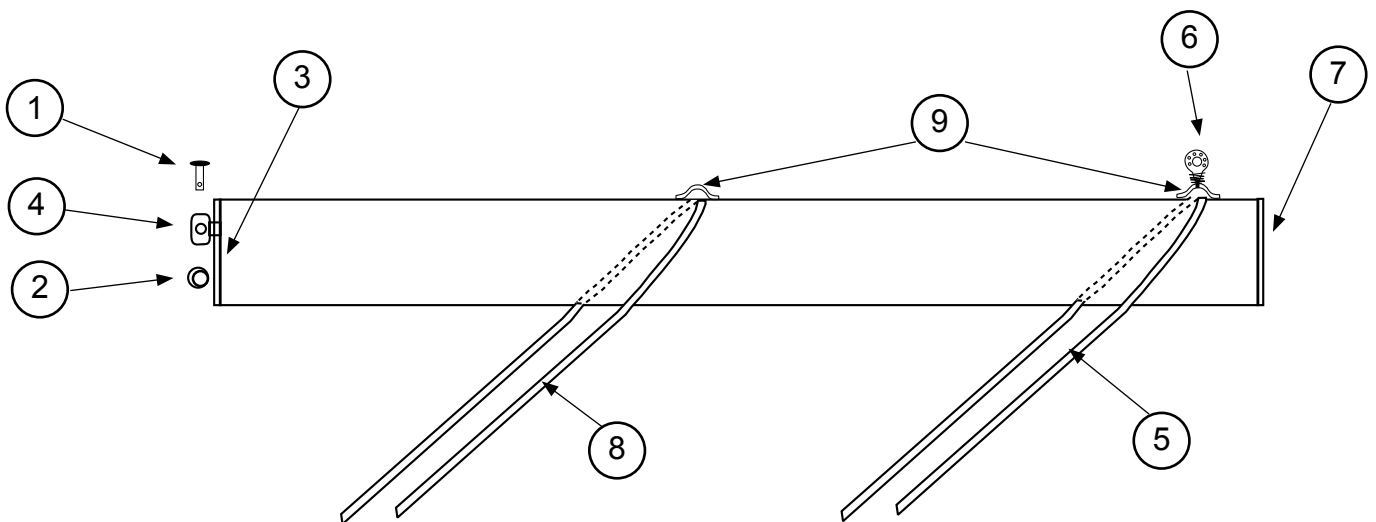

HOBIE CAT DRAGOON XTREME

Eclaté des pièces détachées / Illustrated Part Guide / Explosionszeichnung

Tangon de spinnaker / Spinnaker boom / Spibaum

N°	Ref	Designation/Description/Beschreibung
1-7	13562645	Tangon de spi trompette Dragoon Spi boom trumpet Dragoon Spibaum Trumpet Dragoon
1	14061245	Axe barre / Connection pin / Bolzen
2	99220031	Anneau brisé / Split ring / Offener Ring (x10)
3	17569000	Embout bôme percé / Boom end cap drilled / Baumendstück gebohrt
4	18061320	Chape d'articulation tangon / Spi pole connection toggle / Verbindungswirbel Spibaum (x2)
	99220135	Vis / Screw / Schraube TH 8x40
	99220012	Ecrou indessérable / Nylstop nut / Selbstsichernde Mutter D5 (x10)
	99061110	Rondelle / Washer / Unterlegscheibe D8 (x10)
5	13580582	Bride tangon trompette / Spi boom trumpet bridle / Spibaum Trumpet Hahnepot
6	99500735	Poulie avec ressort et pontet Block w/ spring and pad-eye Block mit Splint und Bügel
	99220326	Vis / Screw / Schraube SSI
	99220015	Ecrou indessérable D5 (x10) Nylstop nut D5 (x10) Selbstsichernde Mutter D5 (x10)
7	99220202	Bouchon à ailette / Boom end cap / Boom-Endstück (x5)
8	99300595	Bride tangon regatta / Regatta Spi pole bridle / Hahnepot Spi-Baum Regatta
9	99220057	Pontet forgé / Pad eye / Bügel