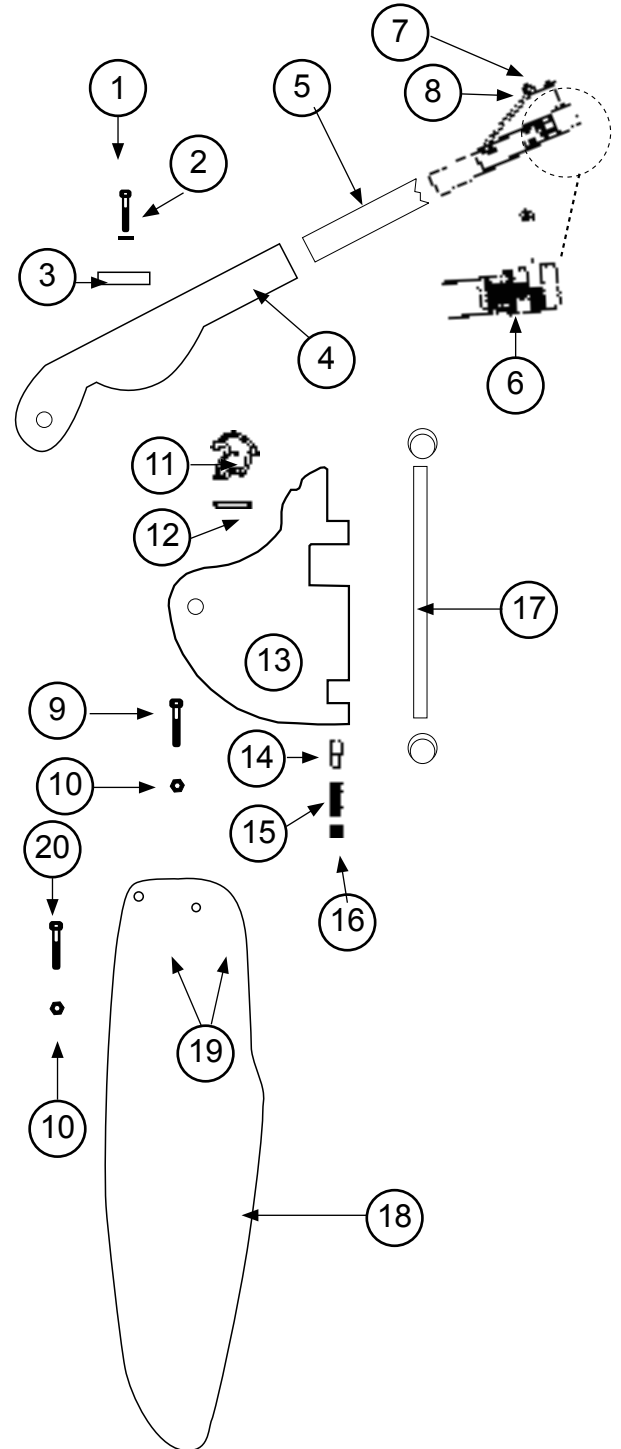

N°	Ref	Designation/Description/Beschreibung
Gouvernail complet / complete rudder assy / Ruderanlage komplett		
1-20	13562125	Droit / Right / Rechts
	13562120	Gauche / Left / Links
Bras de gouv complet / Rudder arm complete / Ruderarm komplett		
1-8	13562150	Droit / Right / Rechts
	13562145	Gauche / Left / Links
1-4	14062130	Casting supérieur monté Upper casting assembly Ruderkopf montiert oben
1	99221123	Vis / Screw / Schraube TH 8x20 casting (x10)
2	99061110	Rondelle plate D8 / Washer / Unterlegscheibe (x10)
3	14061122	Platine dural / Cam stop plate Platine f. oberes Rudergehäuse
4	14000045	Casting supérieur Gouv. Upper rudder casting Oberes Rudergehäuse
5	13562130	Tube de Gouvernail / Tiller tube / Ruderrohr
6	99220164	Embout RACE / Tiller end cap RACE / Pinnenendstück
7	99220161	Clip rapide / Snapp clip (x2)
	99220420	Axe vertical / Vertical pin / Vertikal Schraube (x2)
8	99220435	Sandow / Schock cord / Gummileine
9-16	14062120	Casting inférieur monté Lower casting assembly Ruderkopf montiert unten
9	99220150	Vis / Screw / Schraube TH 8x55 (x10)
10	99220012	Ecrou indessérable D8 (x10) Nylstop nut (x10) Selbstsichernde Mutter (x10)
11	14061180	Came safran / Plastic cam / Rudernock (x10)
12	99220008	Goupille élastique / Maststep pin / Sprengbolzen (x10)
13	14062120	Casting inférieur / Lower casting / Ruderkopf unten
14	14061105	Pene safran / Plunger / Gegenstück Rudernock (x10)
15	99220004	Ressort de Gouv. / Rudder spring / Ruder-Feder (x10)
16	99220006	Vis delrin / Delrin screw / Delrinschraube (x10)
17	16080340	Aiguillot + anneau brisé (x10) Rudder pin + split ring (x10) Rudersbolzen + Ringsplint (x10)
18	99502140	Lame safran / Rudder blade / Ruderblatt WH KNIGHT
19	99502130	Insert / Sheave pin / Bolzen
20	99220003	Vis / Screw / Schraube TH 8x60 (x10)