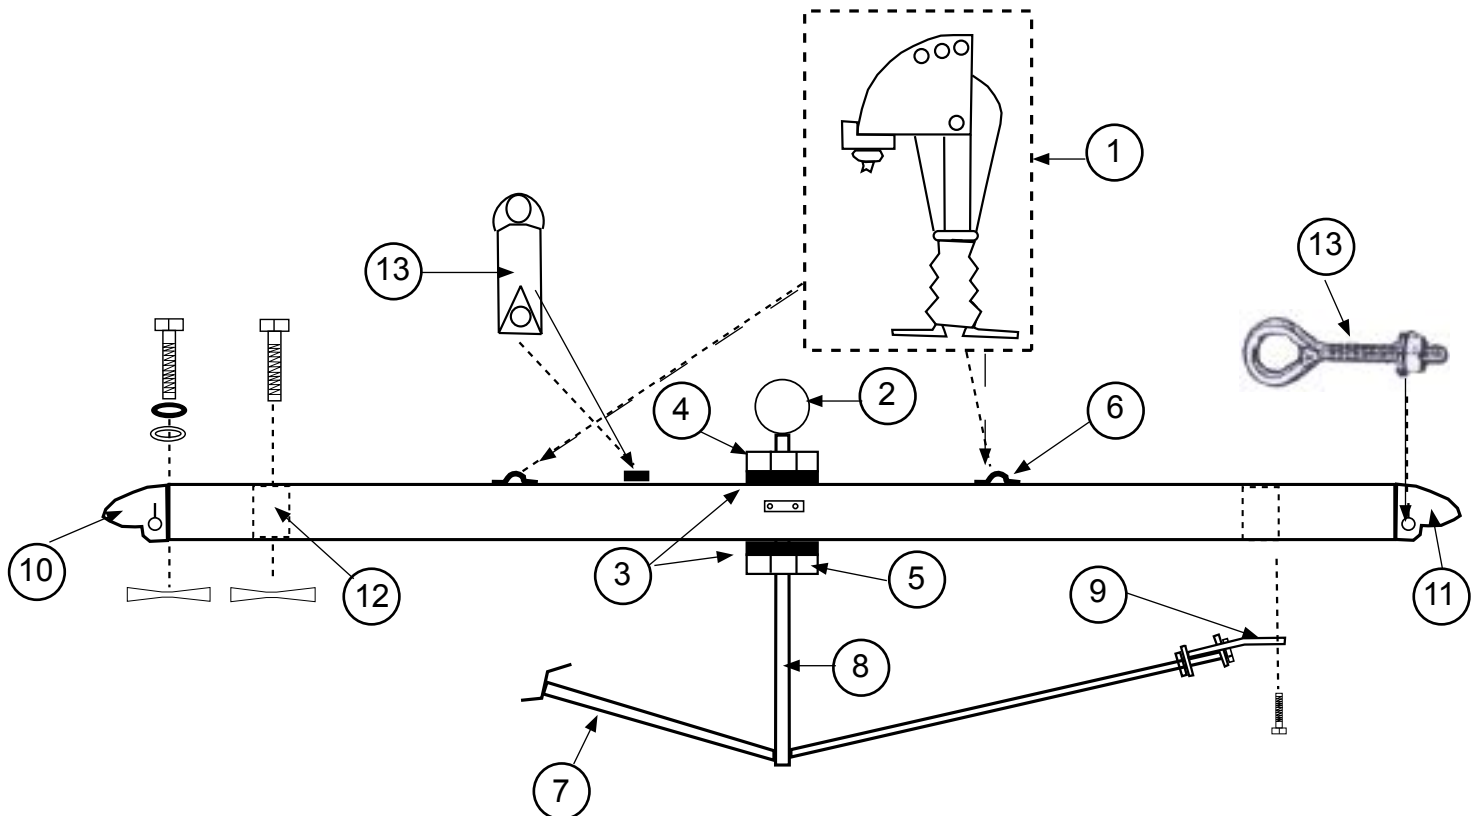

N°	Ref	Designation/Description/Beschreibung
8	14562680	Etai de martingale percé Dolphin striker post Dolphin-Striker gebohrt
9	15063000	Fixation martingale Tensioner rod fastening Unterzug-Verbindung
10	13500010	Casting avant droit / arrière gauche Casting front right / rear left Gusteil vorne rechts / hinten links
11	13500020	Casting avant gauche / arrière droit Casting front left / rear right Gusteil vorne links / hinten rechts
12	13500030	Casting intérieur D10 Inboard casting Gußteil innen
13	99500416	Conduit coinqueur / Cleat / Klemme
	99220375	Vis / Screw / Schraube T.TF Pozi 3,9x16
13	99220134	Boulon à oeil / Eye Bolt / Augenbolzen D6
	99220019	Ecrou / Nut / Mutter D6