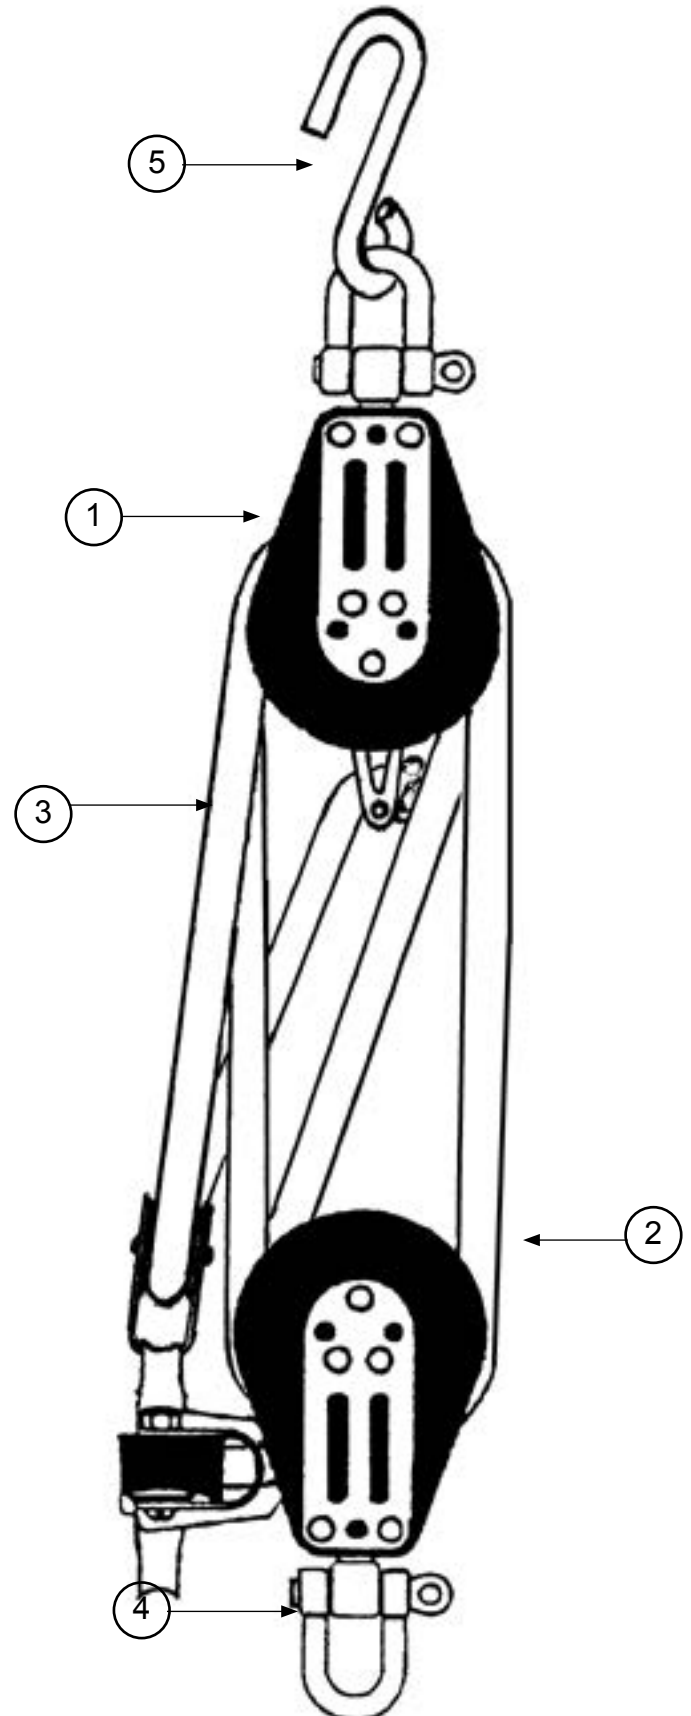

HOBIE CAT DRAGOON XTREME

Eclaté des pièces détachées / Illustrated Part Guide / Explosionszeichnung

Palan de grand-voile / Main sheet system / Großschottsystem

N°	Ref	Designation/Description/Beschreibung
1	99500128	Poulie triple 40 mm Threefold block 40 mm Dreifacher Block 40 mm
2	99501010	Poulie winch triple avec taquet Threefold winch block with cleat Dreifacher Knarrblock with cleat
	99500349	Taquet / Cleat / Klemme (x5)
3	13570420	Ecoute de grand voile Mainsheet Großschott
4	99220036	Manille / Shackle / Shäkel D6 (x10)
5	99500260	Crochet de grand-voile 8 mm (x2) Main hook 8 mm (x2) Großsegelhaken 8 mm (x2)