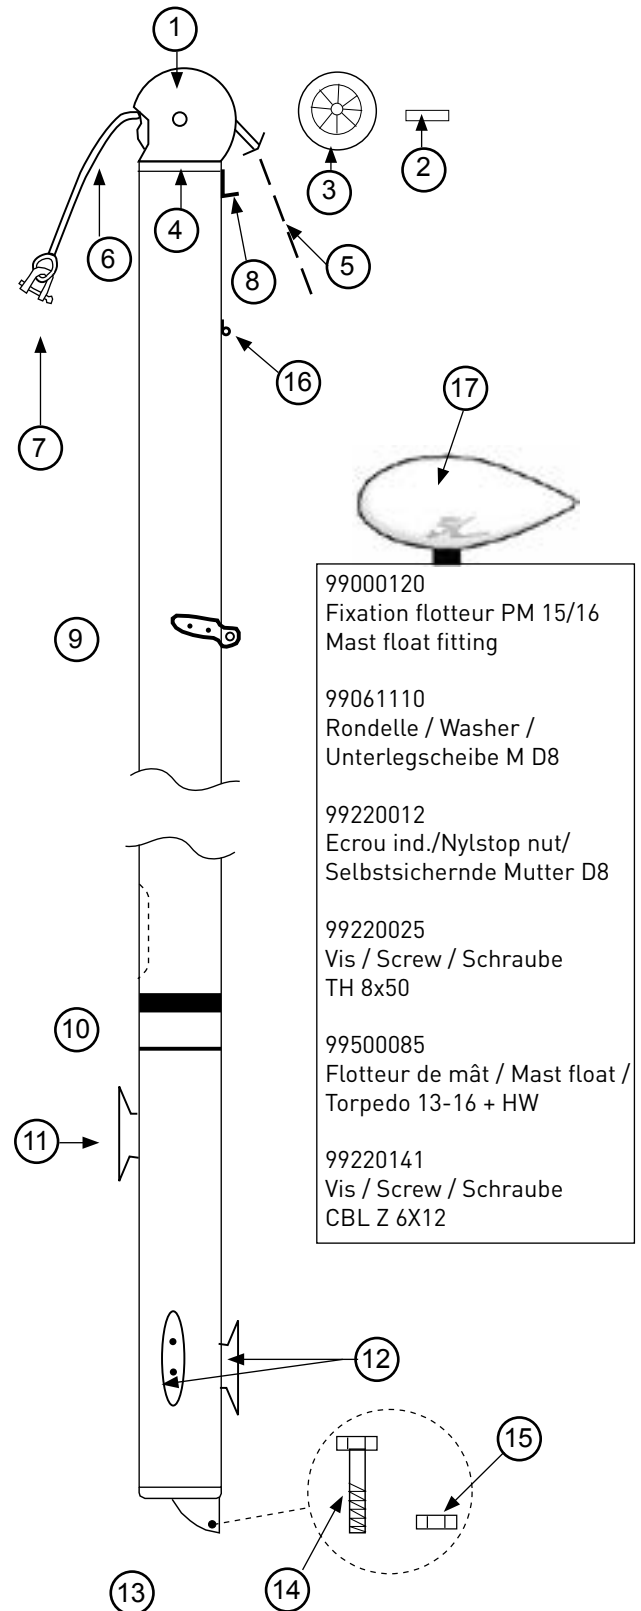

N°	Ref	Designation/Description/Beschreibung
	13542710	Mât 1 pièce/1-piece Mast/1-teiliger Mast 2005
	13542715	Mât 2 pièces/2-piece mast/2-teiliger Mast 2005
1-3	14042710	Tête de mât complète Mast head complete Mastkopf komplett
1	14000015	Tête de mât noire Black mast head Mastkopf schwarz
2	14041713	Axe tête de mât (x5) Sheave pin mast head (x5) Bolzen Mastkopf (x5)
3	14041712	Rea nylon tête de mât Mast head nylon sheave Mastkopffrolle
4	14042720	Sceau Mât plastic Mast plug nylon Mast Abdichtung Nylon
5	13541750	Drisse câble GV Main halyard wire Grossfall Kabel
6	13570460	Drisse cordage / Main halyard rope / Großfall
7	99220035	Manille / Shackle / Schäkkel D6 (x10)
8	14041721	Hook de drisse / Halyard hook / Fallhaken
9	14041722	Ferrure capelage / Mast tang / Mastbeschlag
10	14041723	Autocollant de sécurité Mast caution label Sicherheitsaufkleber
11	14041715	Taquet étarq amure / Downhall cleat / Klampe (x10)
12	99220050	Taquet de drisse (x10) Halyard cleat (x10) Niederholer Mastklemme (x10)
	99220051	Vis / Screw / Schraube TFBF 4X30 (x10)
	99220052	Ecrou carré / Square nut / Quadratische Mutter
13	13600010	Base mât noire / Black mast base / Mastfuss schwarz
14	99220116	Vis / Screw / Schraube TH 6x55 (x10)
15	99220019	Ecrou indessérable D6 (x10) Nylstop nut (x10) Selbstsichernde Mutter (x10)
16	99220238	Ferrure fixation spi / Mast spi fitting
17	KFPM	Flotteur de mât / Mast floating device / Torpedo
	99210050	Bouchons étanches (x10) Waterproof plugs (x10) Wasserdicht-Dichtungen (x10)

- 99000120
  Fixation flotteur PM 15/16
  Mast float fitting
- 99061110
  Rondelle / Washer /
  Unterlegscheibe M D8
- 99220012
  Ecrou ind./Nylstop nut/
  Selbstsichernde Mutter D8
- 99220025
  Vis / Screw / Schraube
  TH 8x50
- 99500085
  Flotteur de mât / Mast float /
  Torpedo 13-16 + HW
- 99220141
  Vis / Screw / Schraube
  CBL Z 6X12