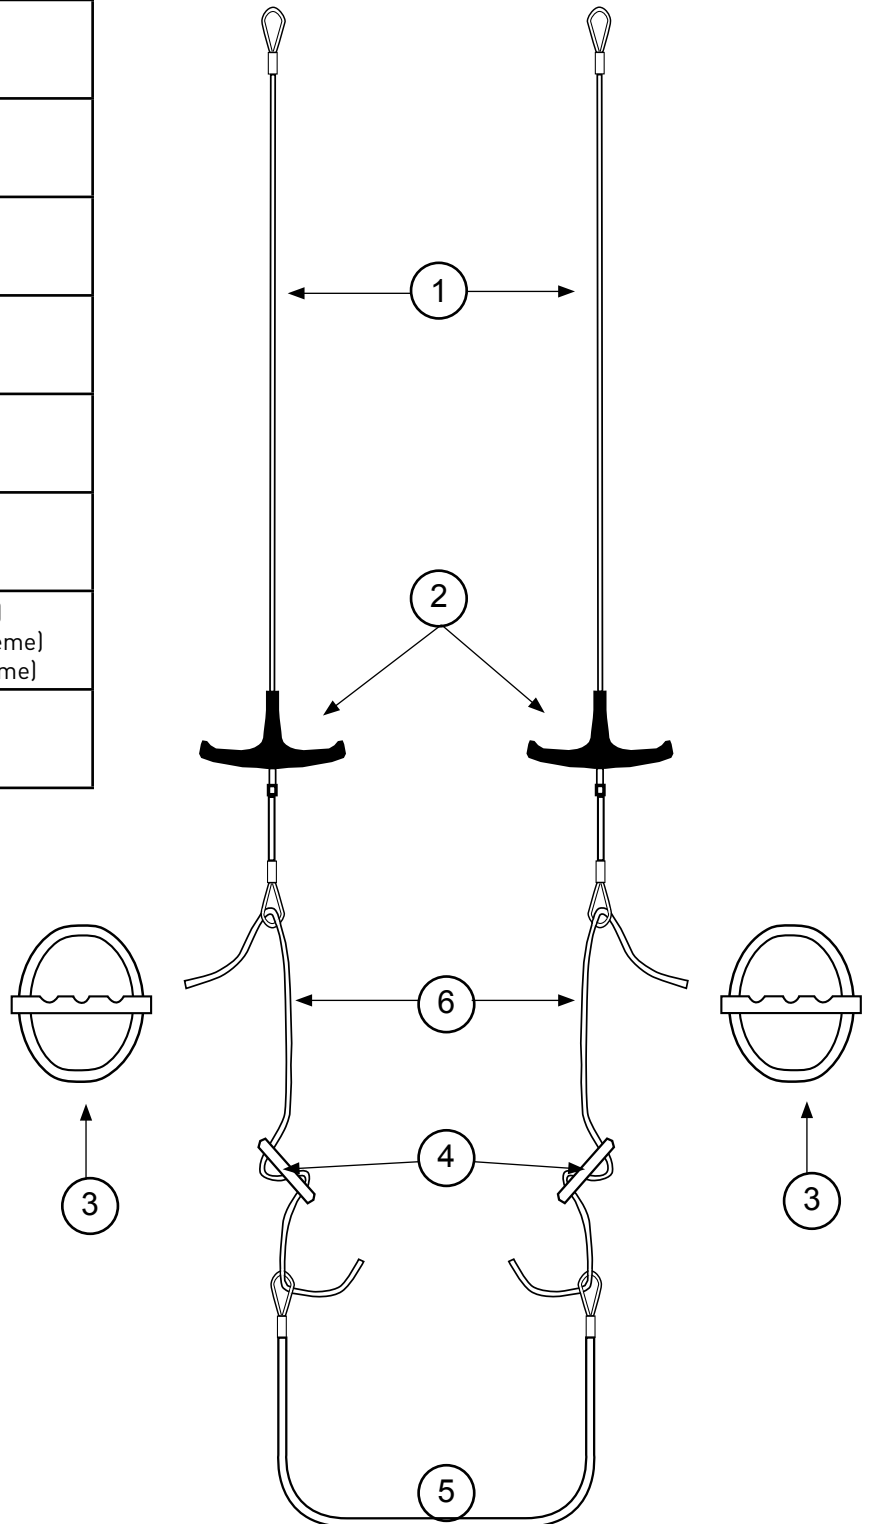

HOBIE CAT DRAGOON CLUB & XTREME

Eclaté des pièces détachées / Illustrated Part Guide / Explosionszeichnung

Trapèze / Trapeze / Trapez

N°	Ref	Designation/Description/Beschreibung
	13570501	Jeu de câbles Dragoon Club Wire set Dragoon Club Käbelsatz Dragoon Club
	13570508	Jeu de câbles Dragoon Xtreme Wire set Dragoon Xtreme Käbelsatz Dragoon Xtreme
1-2	13570540	Cable trapèze gainé Coated trapeze wire Trapezkabel überzogen
2	16080552	Poignée de trapèze Trapeze handle Trapezgriff
3	99500020	Poignée J&H (x10) J&H handle (x10) J&H Trapezgriff (x10)
4	18060301	Double anneau (x10) Rope lock (x10) Trapezstopper (x10)
5	13580555	Sandow de trapèze Trapeze shock cord Trapeze Gummileine
6	16080554	Cordage D6 bleu (Club & Xtreme) Trapeze line D6 blue (Club & Xtreme) Trapezleine D6 blue (Club & Xtreme)
	16080558	Cordage D6 vert (Xtreme) Trapeze line D6 green (Xtreme) Trapezleine D6 grün (Xtreme)