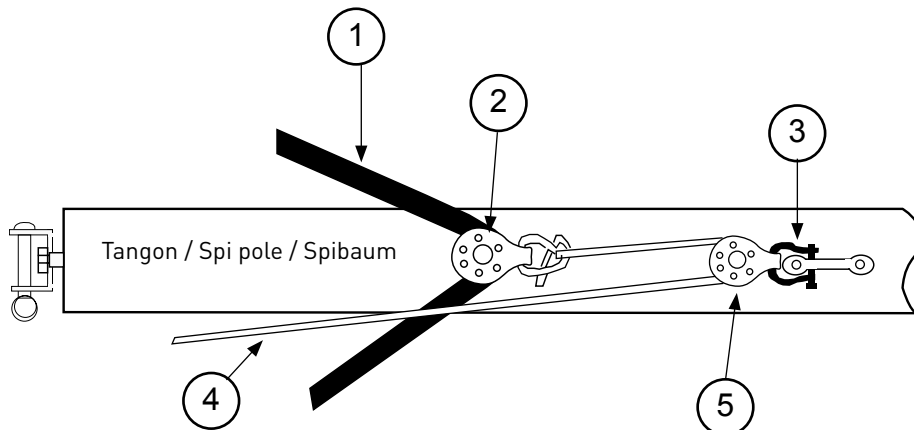

HOBIE CAT DRAGON XTREME

Eclaté des pièces détachées / Illustrated Part Guide / Explosionszeichnung

Foc autovireur / self tacking Jib / Selbstwende Fock

N°	Ref	Designation/Description/Beschreibung
	13530110	Foc Hobie Dragoon jaune Jib Hobie Dragoon yellow Fock Hobie Dragoon gelb
	13530150	Foc Hobie Dragoon blanc Jib Hobie Dragoon white Fock Hobie Dragoon weiss
1	13570430	Ecoute de foc Jib sheet Fockscht
2	17070150	Poulie étarquage simple Micro block Micro-Umlenblock
3	99220036	Manille / Shackle / Schäkel D4 (x10)
4	99300545	Cordage spectra blanc Spectra line white Spectra-Leine weiss
5	99500478	Poulie simple Single block Block einzig