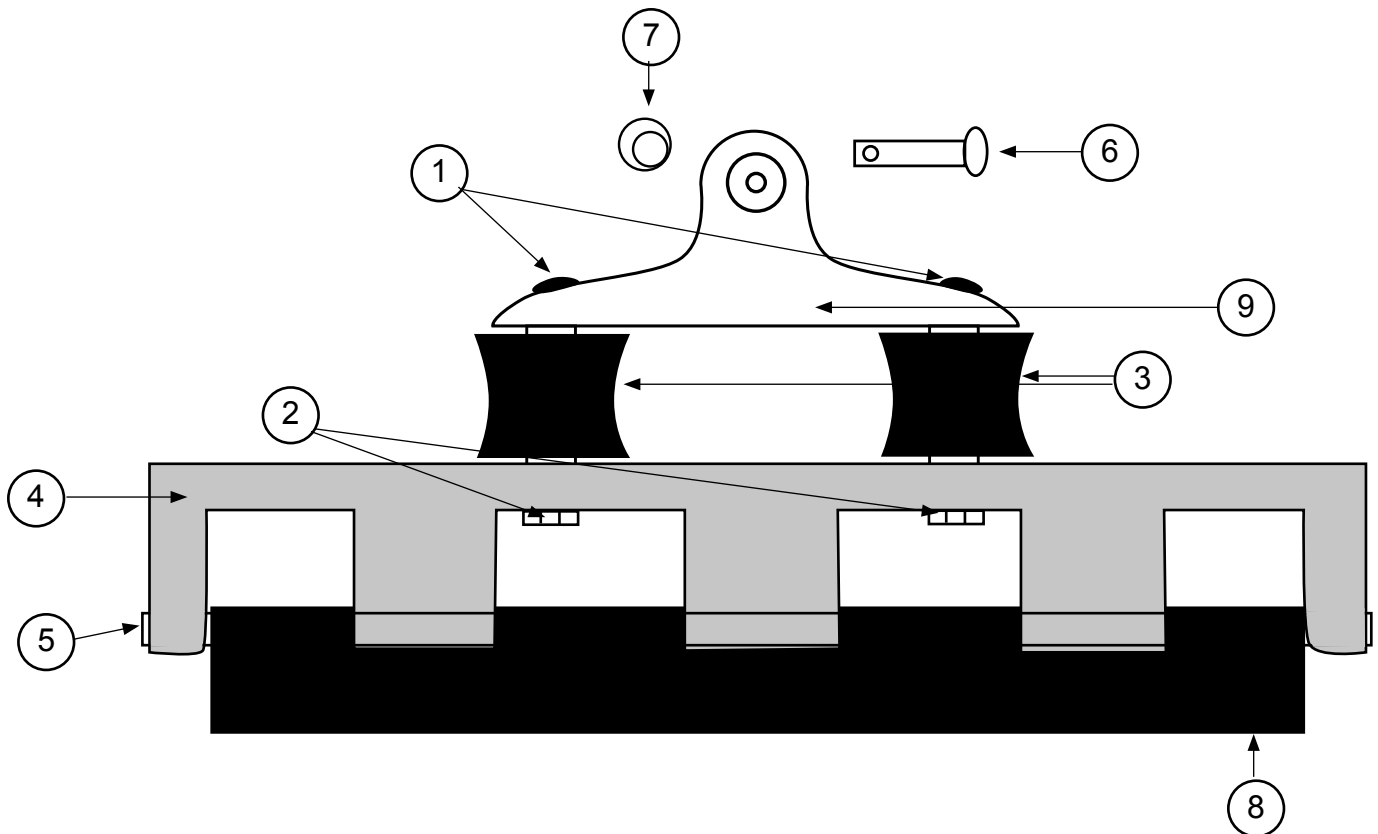

HOBIE CAT DRAGOON CLUB & XTREME

Eclaté des pièces détachées / Illustrated Part Guide / Explosionszeichnung

Chariot SSI / SSI Traveller car / SSI Traveler

N°	Ref	Designation/Description/Beschreibung
	99501524	Chariot SSI / SSI Traveller car / SSI Traveler
1	99220326	Vis / Screw / Schraube SSI
2	18061607	Ecrou / Nut / Mutter SSI
3	18061609	Rea / Sheave / Rolle SSI
4	18061606	Charnière SSI / Hinge SSI / Gleiter-Angel
5	18061603	Axe / Pin / Achse SSI (x5)
6	99220047	Axe percé vit mulet (x5) Clevis pin (x5) Lümmelbeschlag Bolzen (x5)
7	18061605	Anneau brisé / Split ring / Rinsplint (x10)
8	99501522	Glissière / Slider / Gleiter
9	18061611	Plaque Sup SSI / Plate SSI / SSI Platte