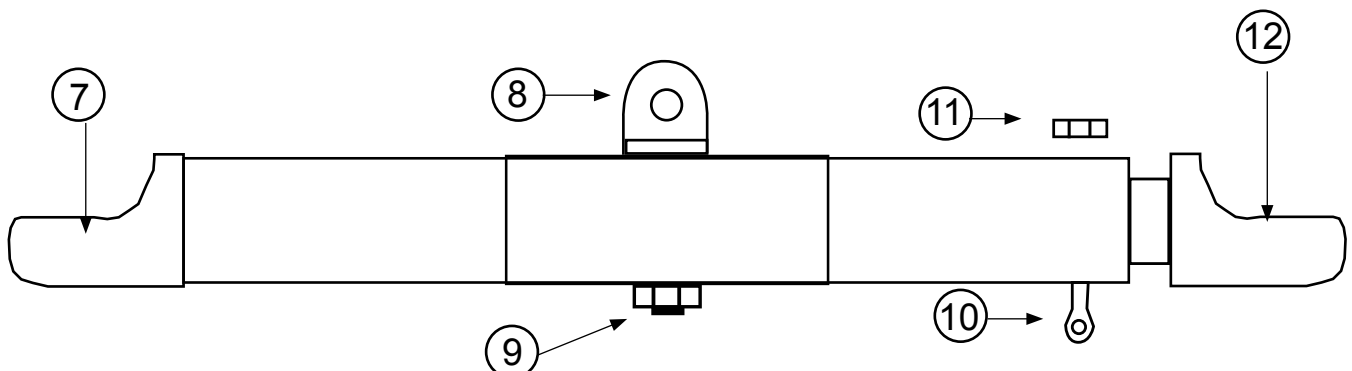

HOBIE CAT DRAGOON CLUB

Eclaté des pièces détachées / Illustrated Part Guide / Explosionszeichnung

Barre d'accouplement / Tiller crossbar / Anlenkstange

N°	Ref	Designation/Description/Beschreibung
7-12	13562200	Barre accoupl.avec renfort (2008) Tiller crossbar with sleeve (2008) Anlenkstange mit Verstärkerung (2008)
1-6	99500380	Kit d'articulation TCM Tiller connector kit TCM Verbindungsgelenk TCM
1	99220116	Vis TH 6 x 55 / TH screw / TH Schraube (x10)
2	99220032	Rondelle inox (x10) Stainless washer (x10) Unterlegscheibe (x10)
3	99220029	Demi-bille nylon (x20) Half ball nylon (x20) Nylon Halbkugel (x20)
4	99500331	Demi-pallier / Rubber spacer / Distanzhülse
5	99500335	Ressort TCM (x10) TCM spring (x10) TCM-Feder (x10)
6	99220019	Ecrou indessérable D6 (x10) Nylstop nut D6 (x10) Selbstsichernde Mutter D6 (x10)
7	99000005	Embout à rotule / Tiller End Cap / Pinnenendstück
8	99221301	Vis violon / Violon screw / Bügel Schraube
9	99220012	Ecrou indessérable D8 (x10) Nylstop nut D8 (x10) Selbstsichernde Mutter D8 (x10)
10	99220010	Vis manillon (x2) Tiller adjusting screw (x2) Schraube (x2)
11	99220011	Ecrou HU D8 / Nut HU D8 / Mutter HU D8
12	99000010	Coulisseau réglage barre d'accouplement Adjustable Tiller end cap Eingerichtet Gleiter
	99210001	Pop TB 4,8 x 10 (x10)
	99216010	Pop TB 4,8 x 11 (x 10)