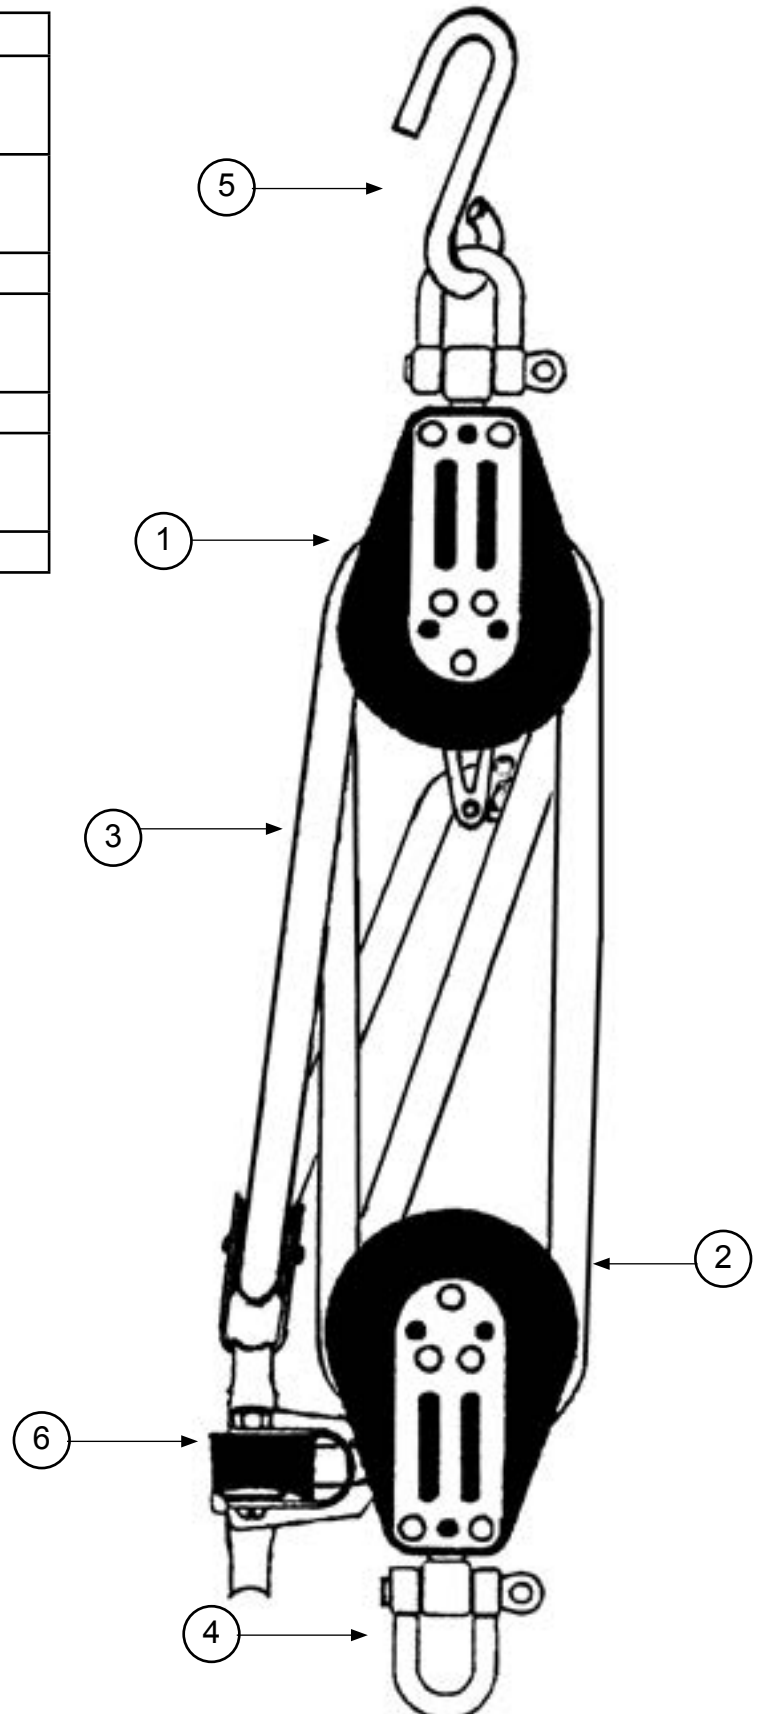

HOBIE CAT DRAGOON CLUB

Eclaté des pièces détachées / Illustrated Part Guide / Explosionszeichnung

Palan de grand-voile / Main sheet system / Großschottsystem

N°	Ref	Designation/Description/Beschreibung
1	99500990	Poulie triple 57 mm Threefold block 57 mm Dreifacher Block 57 mm
2	99500995	Poulie winch triple avec taquet Threefold winch block with cleat Dreifacher Knarrblock with cleat
	99500366	Taquet / Cleat / Klemme (x5)
3	13570420	Ecoute de grand voile Mainsheet Großschott
4	99220036	Manille / Shackle / Shäkel D6 (x10)
5	99500260	Crochet de grand-voile 8 mm (x2) Main hook 8 mm (x2) Großsegelhaken 8 mm (x2)
6	99500349	Taquet / Cleat / Klemme H150