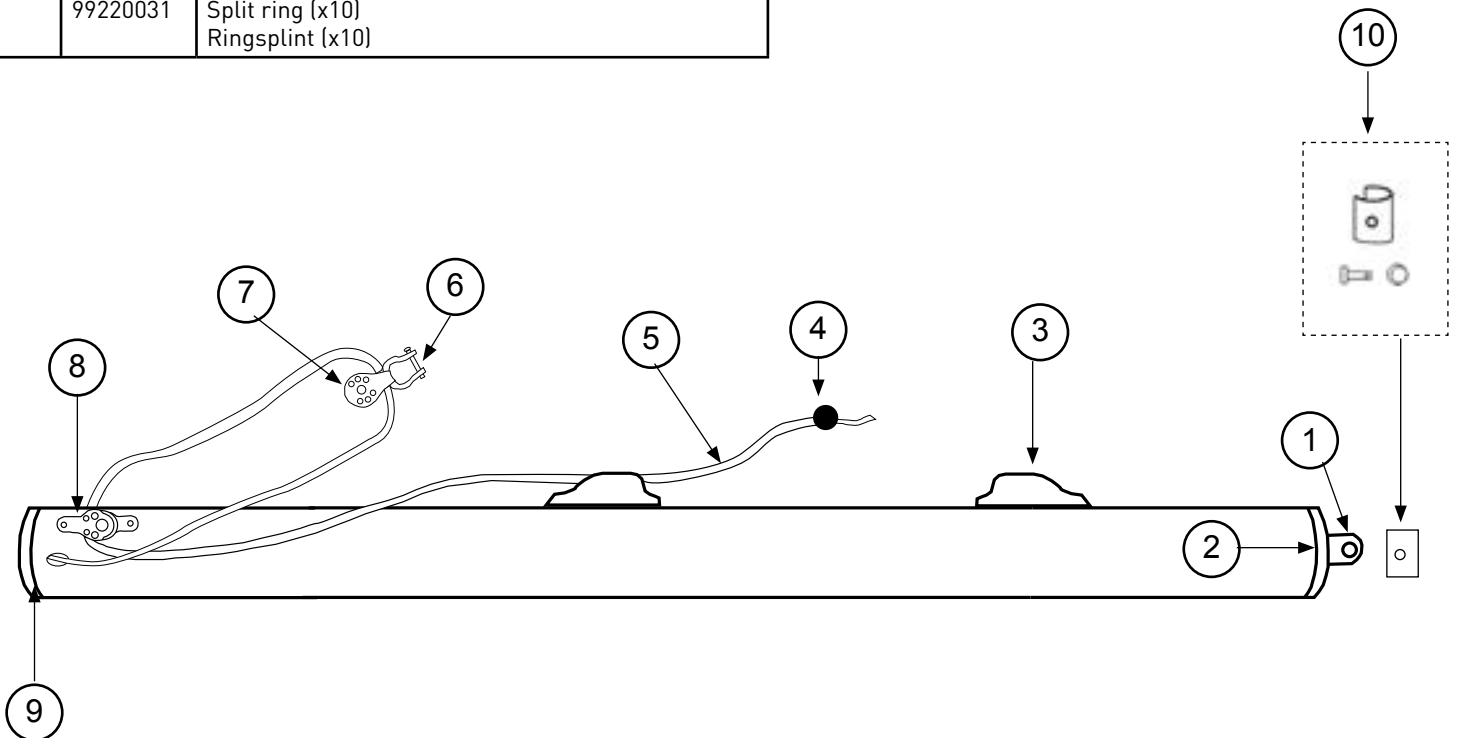

HOBIE CAT DRAGOON XTREME

Eclaté des pièces détachées / Illustrated Part Guide / Explosionszeichnung

Bôme / Boom / Baum

N°	Ref	Designation/Description/Beschreibung
1-9	13512810	Bôme / Boom / Baum complete
1	14011820	Ancrage vit mulet (x5) Gooseneck fastening (x5) Bauteil f. Lümmelbeschlag (x5)
2	17569000	Embout de bôme percé Boom end cap drilled Baumendkappe gebohrt
3	99500540	Taquet coinqueur / Boom cleat / Baumklemme
4	99500103	Boule d'arrêt / Plastic ball stop / Plastikball (x5)
5	99300520	Cordage noir / Black line / Leine schwarz D5
6	18042710	Manille longue / Long shackle / Lange Shäkel
7	99500478	Poulie simple / Single block / Block einzig
8	99500490	Poulie à plat pont / Cheek block / Liegeblock
9	99220202	Bouchon à ailettes / End cap / Endstück D40 (x5)
10	14070351	Charnière vit mulet Hinge vertex assembly. Lümmelbeschlag-Verbindungs kit
	99220034	Axe percé latte ridoir (x10) Clevis pin (x10) Bolzen f. Locheisen gebohrt (x10)
	99220031	Anneau Brisé (x10) Split ring (x10) Ringsplint (x10)