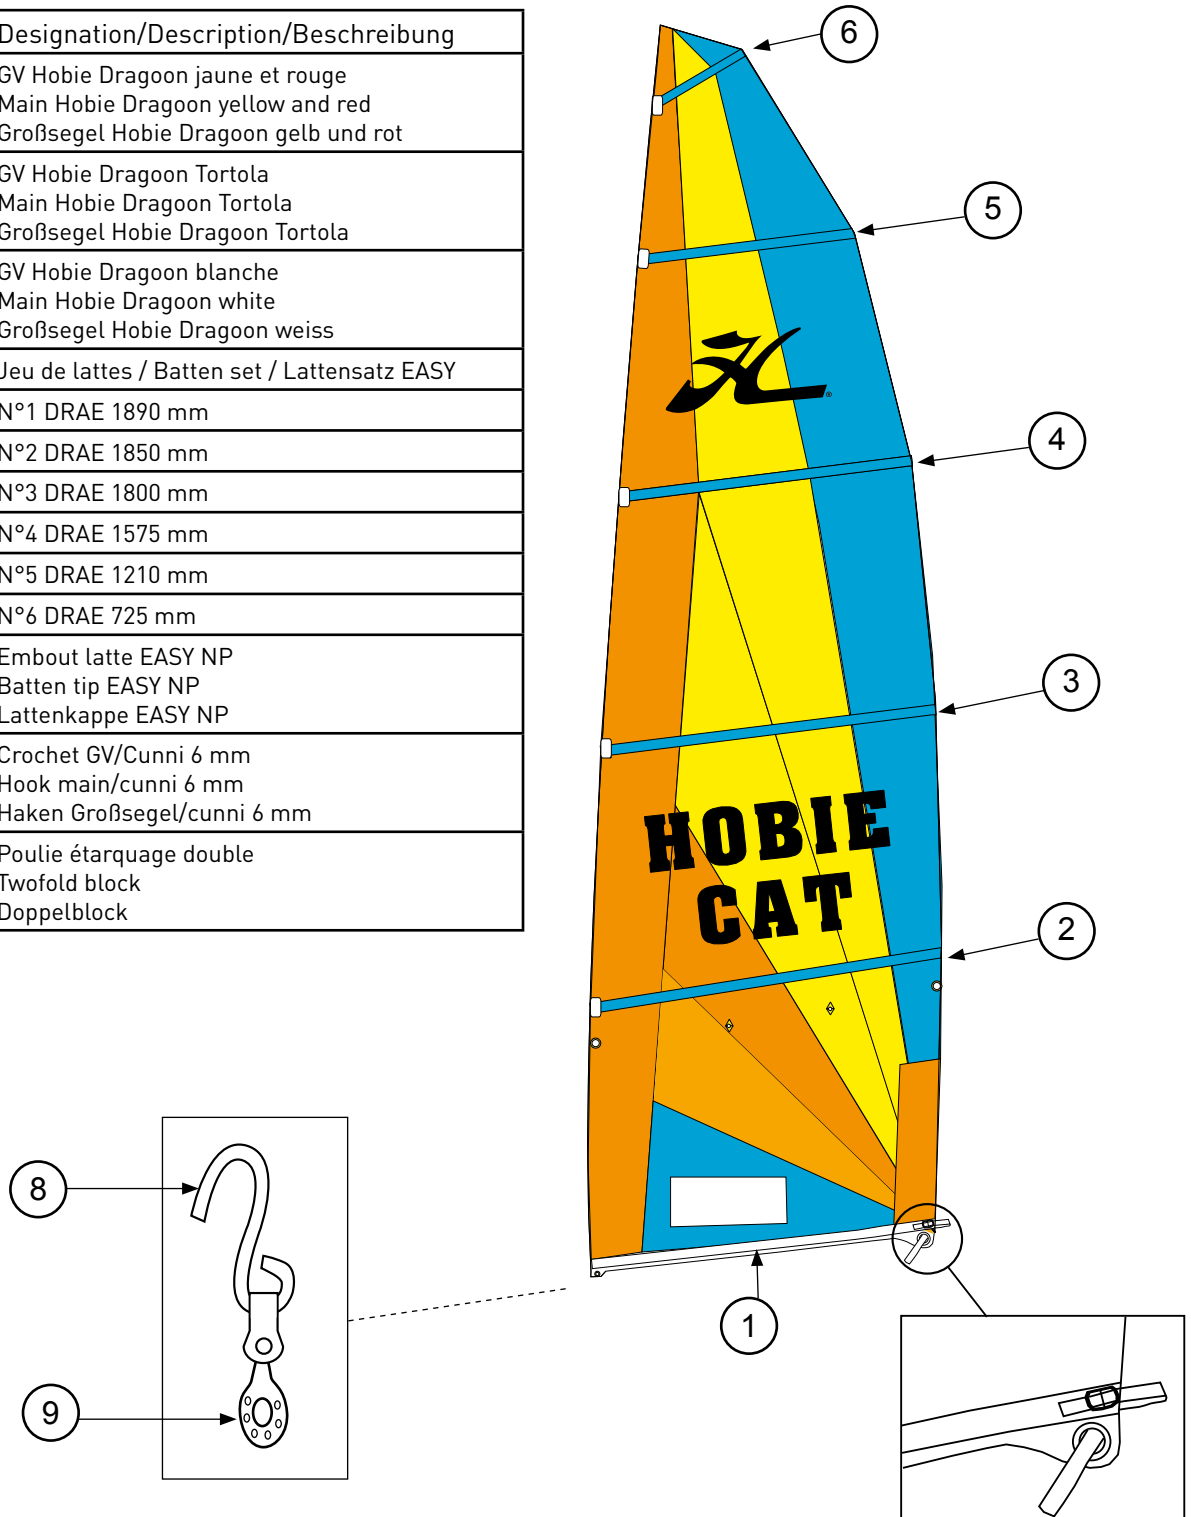

HOBIE CAT DRAGON CLUB & XTREME

Eclaté des pièces détachées / Illustrated Part Guide / Explosionszeichnung

Grand-voile / Main sail / Großsegel

N°	Ref	Designation/Description/Beschreibung
	13530010	GV Hobie Dragoon jaune et rouge Main Hobie Dragoon yellow and red Großsegel Hobie Dragoon gelb und rot
	13530060	GV Hobie Dragoon Tortola Main Hobie Dragoon Tortola Großsegel Hobie Dragoon Tortola
	13530050	GV Hobie Dragoon blanche Main Hobie Dragoon white Großsegel Hobie Dragoon weiss
1-7	13534100	Jeu de lattes / Batten set / Lattensatz EASY
1	13534051	N°1 DRAE 1890 mm
2	13534052	N°2 DRAE 1850 mm
3	13534053	N°3 DRAE 1800 mm
4	13534054	N°4 DRAE 1575 mm
5	13534055	N°5 DRAE 1210 mm
6	13534056	N°6 DRAE 725 mm
7	99500330	Embout latte EASY NP Batten tip EASY NP Lattenkappe EASY NP
8	99500210	Crochet GV/Cunni 6 mm Hook main/cunni 6 mm Haken Großsegel/cunni 6 mm
9	17070160	Poulie étarquage double Twofold block Doppelblock