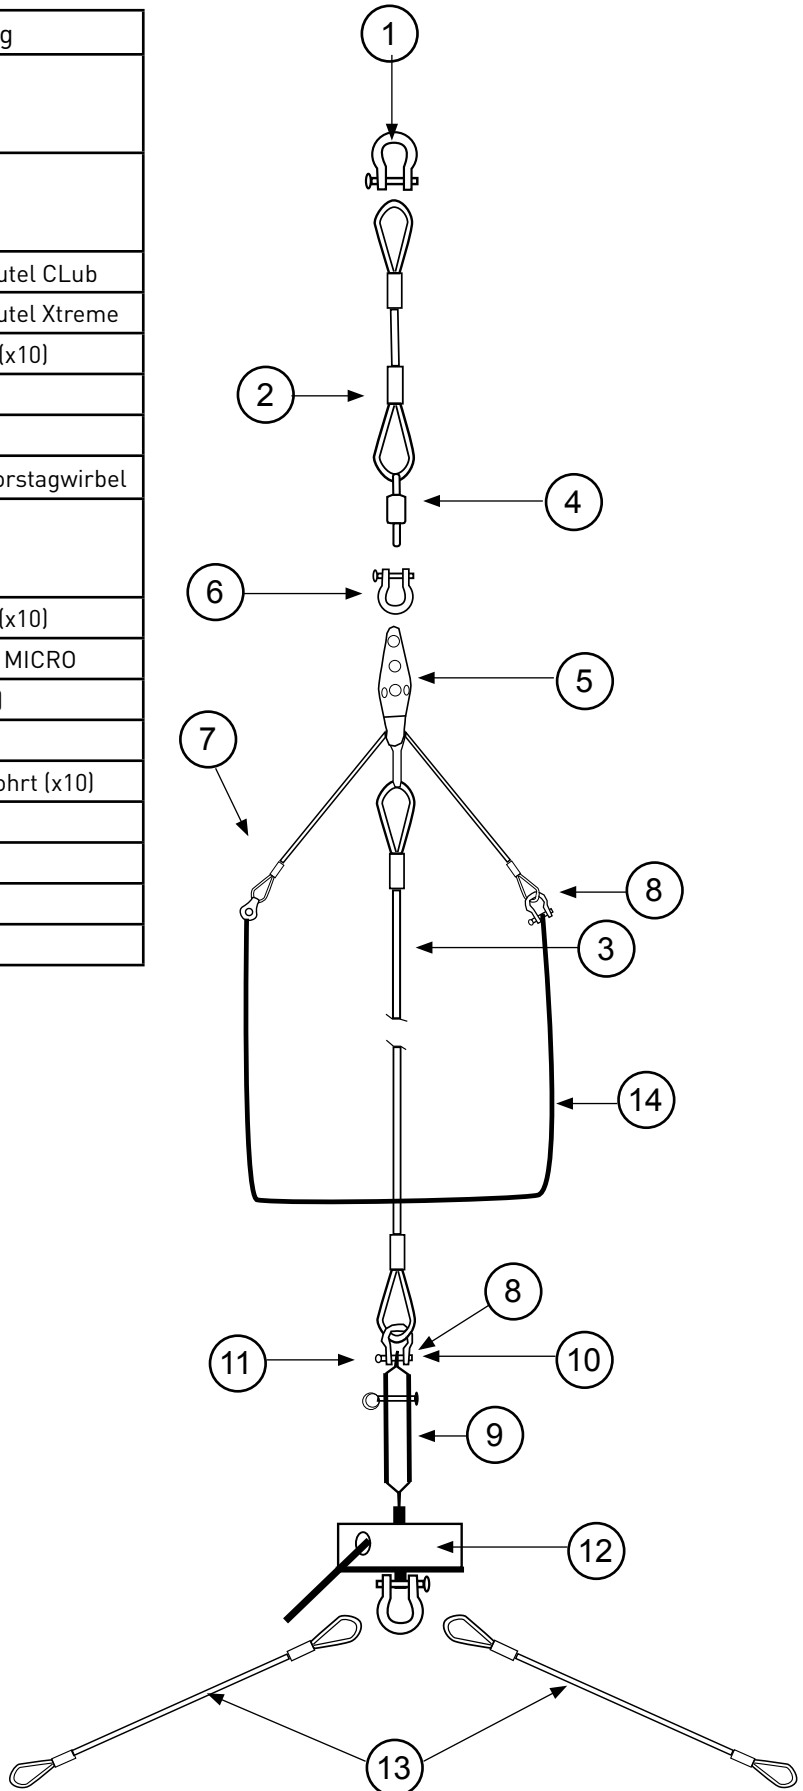

HOBIE CAT DRAGOON CLUB & XTREME

Eclaté des pièces détachées / Illustrated Part Guide / Explosionszeichnung

Jeu de câbles / Wire set / Käbelsatz

N°	Ref	Designation/Description/Beschreibung
1-8	13570501	Jeu de câbles Dragoon Club Wire set Dragoon Club Käbelsatz Dragoon Club
1-8	13570508	Jeu de câbles Dragoon Xtreme Wire set Dragoon Xtreme Käbelsatz Dragoon Xtreme
9-12	13570300	Sac d'accastillage / Rig bag / Takelage Beutel CLub
9-12	13570301	Sac d'accastillage / Rig bag / Takelage Beutel Xtreme
1	99220058	Manille lyre D8 / Shackle D8 / Schäkel D8 (x10)
2	13570560	Estrope / Pigtail / Pigtail
3	13570534	Etai câble / Forestay / Vorstag Kabel
4	14070591	Emerillon de foc / Forestay swivel / Fockvorstagwirbel
5	16080516	Poulie drisse foc (petite) Jib Halyard block (small) Fockfallumlenkblock klein
6	99220035	Manille lyre D6 / Shackle D6 / Schäkel D6 (x10)
7	99500478	Poulie simple / Single block / Block einzig MICRO
8	99220036	Manille D4 / Shackle D4 / Schäkel D4 (x10)
9	99220033	Latte ridoir / Stay adjuster / Spanner (x5)
10	99220034	Axe percé / Clevis pin drilled / Bolzen gebohrt (x10)
11	99220031	Anneau brisé / Split ring / Ringsplint (x10)
12	14060150	Enrouleur / Jib furler / Fock Roller
13	13570510	Brides / Briddles / Hahnepot
14	99300610	Cordage / Line / Leine D4