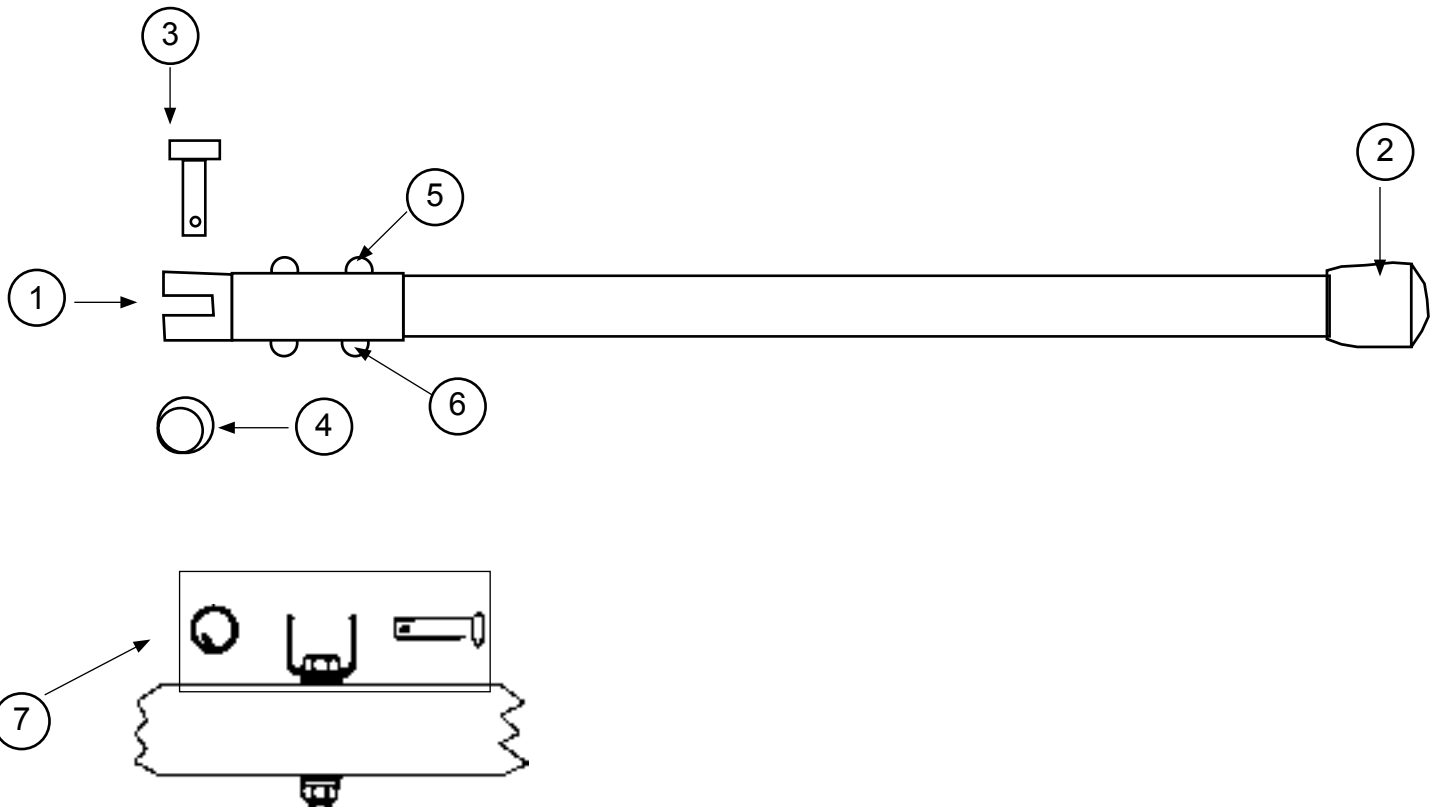

HOBIE CAT DRAGOON CLUB & XTREME

Eclaté des pièces détachées / Illustrated Part Guide / Explosionszeichnung

Stick / Tiller extension / Pinnenausleger

N°	Ref	Designation/Description/Beschreibung
1-6	13562305	Stick Alu / Alu tiller extension / Alu Pinne
1	14061320	Chape d'articulation stick (x2) Hinge (x2)
2	14061310	Embout stick fibre (x10) Fiberglass extension tip (x10) Pinnenendstück Fiberglas (x10)
	14061315	Embout stick alu (x10) Aluminium extension tip (x10) Pinnenendstück Aluminium (x10)
3	14061240	Axe percé art. stick (x10) Clevis pin (x10) Bolzen Pinnengelenk (x10)

N°	Ref	Designation/Description/Beschreibung
4	99220031	Anneau brisé (x10) Split ring (x10) Ringsplint (x10)
5	99220014	Vis / Screw / Schraube TH 5 x 25 (x10)
6	99220015	Ecrou indessérable 5 (x10) Nylstop nut 5 (x10) Selbstsichernde Mutter 5 (x10)
7	99501310	Kit articulation stick télescopique Telescopic tiller extension art. kit Teleskop-Pinne Verbindungsgelenk