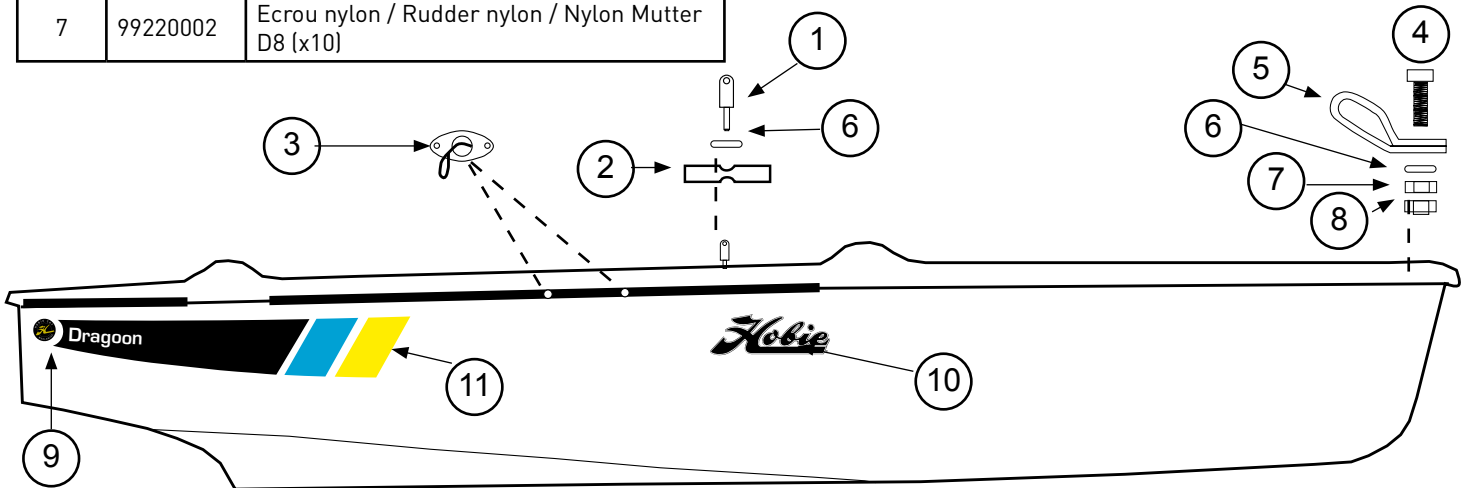

N°	Ref	Designation/Description/Beschreibung
8	99220012	Ecrou indessérable D8 (x10) Nylstop nut D8 (x10) Selbstsichernde Mutter D8 (x10)
	99220205	Pontet / Pad-eye / Bügel
9	79545	Dôme Hobie Gold
10	12440020	Hobie Script 2017
11	99056074	Hobie Dragoon 2017 Gauche / Left / Links
	99056075	Hobie Dragoon 2017 Droit / Right / Rechts
12	13556008	Fémelot + entretoises / Pintle + bushings Ruderbeschlag + bushings
13	99226001	Vis / Screw / Schraube TC 5x40 (x10)
14	99056012	Platine bouch.vidange / Drain plate Platte Ablassschraube
15	99220074	Vis / Screw / Schraube T.TFPZ 3.9x31.7 (x10)
16	99220041	Joint de vidange / Drain gasket / Dichtung Ablassschraube (x10)
17	99220040	Bouchon de vidange + joint / Drain Plug + gasket / Ablassschraube + Dichtung (x10)