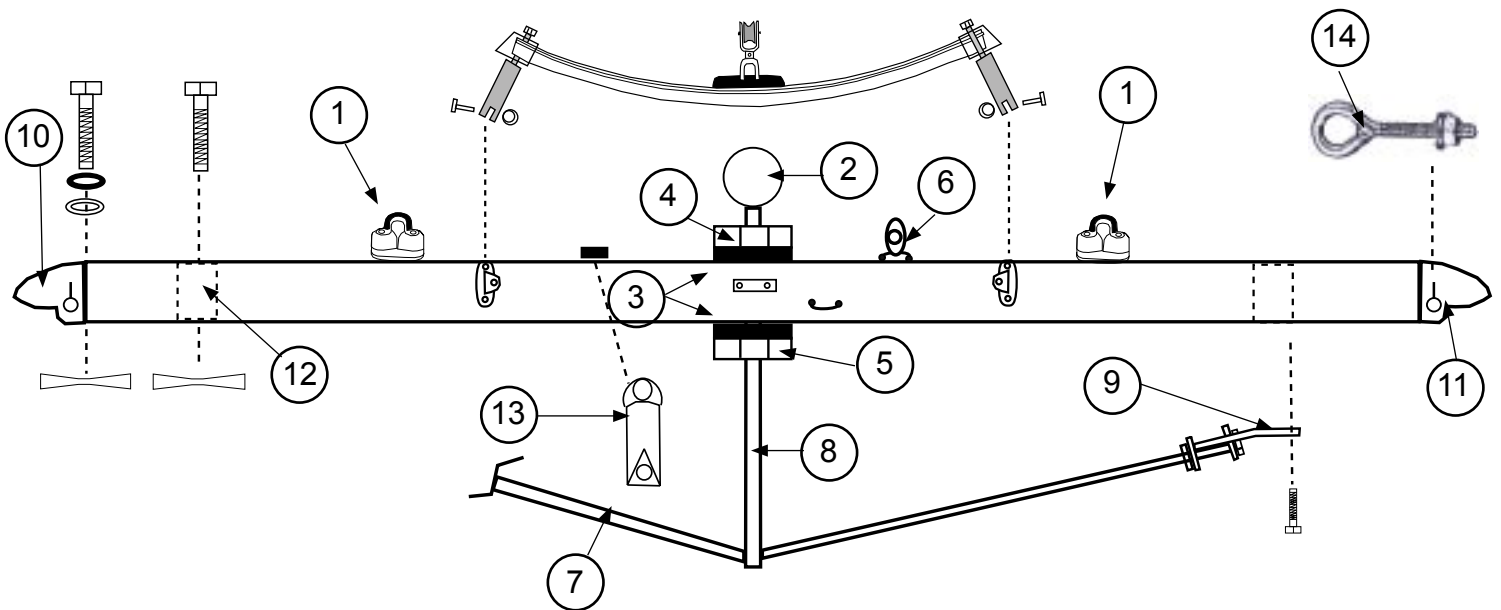

Traverse avant / Front crossbar / Vorderholm XTREME

N°	Ref	Designation/Description/Beschreibung
1-24		Traverse avant Front crossbar Vorderholm
1	99500354	Tourelle taquet carbo Swivel cam cleat Drehklemme
	99500352	Support tourelle (x2) Swivel cam cleat plate (x2) Drehklemme-Platte (x2)
	99220074	Vis / Screw / Schraube TFPZ 3.9x31 (x10)
2	21062673	Emplanture de mât noire Mast step black Mastfuss schwarz
3	99220100	Rondelle / Washer / Unterlegscheibe HM D16 (x10)
4	99220146	Ecrou / Nut / Mutter HU D16
5	99220104	Ecrou / Nut / Mutter HM D16
6	99220205	Pontet / Pad-eye / Bügel (x5)
	17070150	Poulie simple / Single block / Block einzig
7	13561600	Martingale / Striker rod / Unterzug

N°	Ref	Designation/Description/Beschreibung
8	14562680	Etai de martingale percé Dolphin striker post Dolphin-Striker gebohrt
9	15063000	Fixation martingale Tensioner rod fastening Unterzug-Verbindung
10	13500010	Casting avant droit / arrière gauche Casting front right / rear left Gussteil vorne rechts / hinten links
11	13500020	Casting avant gauche / arrière droit Casting front left / rear right Gussteil vorne links / hinten rechts
12	13500030	Casting intérieur D10 Inboard casting Gußteil innen
13	99500416	Conduit coinçeur / Cleat / Klemme
	99220375	Vis / Screw / Schraube T.TF Pozi 3,9x16
14	99220134	Boulon à oeil / Eye Bolt / Augenbolzen D6
	99220019	Ecrou / Nut / Mutter D6