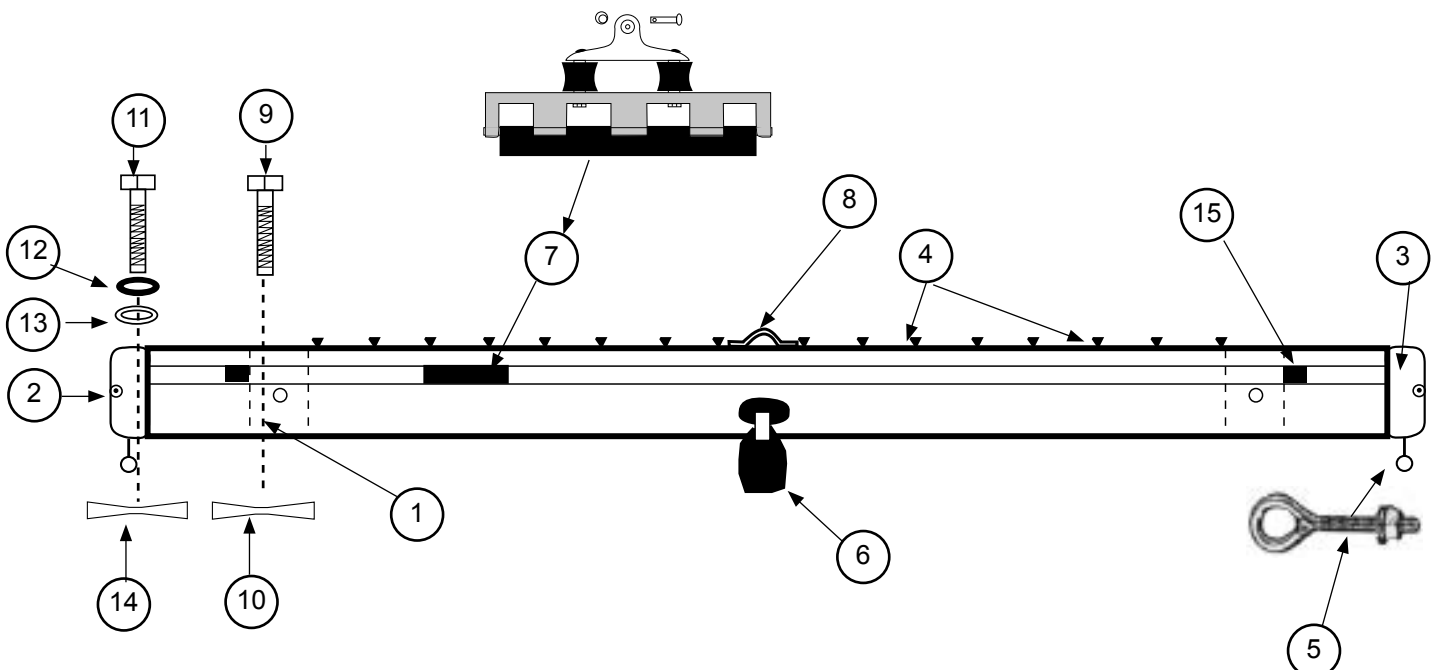

HOBIE CAT DRAGOON CLUB & XTREME

Eclaté des pièces détachées / Illustrated Part Guide / Explosionszeichnung

Traverse arrière / Rear crossbar / Achterholm CLUB / XTREME

N°	Ref	Designation/Description/Beschreibung	N°	Ref	Designation/Description/Beschreibung
	13562511	Traverse arrière Rear crossbar Achterholm	7	99501524	Chariot de grand voile SSI Main sail SSI traveller Gross-Segel Traveller SSI
1	13500030	Casting intérieur Inboard casting Gußteil innen	8	99220215	Pontet coq/trav / Pad-eye / Bügel
2	13500020	Casting arrière droit Casting rear right Gußteil hinten rechts	9	17220050	Vis / Screw / Schraube TCHC 8X80
3	13500010	Casting arrière gauche Casting rear left Gußteil hinten links	10	13565005	Support de fixation percé Fixation bar drilled Unterstützung gebohrt
4	99500700	Bouton de laçage trampoline Trampoline lacing post Trampolinebinse	11	99220016	Vis / Screw / Schraube TCHC 8X60
5	99220134	Boulon à oeil /Eye Bolt /Augenbolzen D6	12	99061110	Rondelle / washer / Unterlegscheibe inox D8 (x10)
	99220019	Ecrou / Nut / Mutter D6	13	99220053	Rondelle / Washer / Unterlegscheibe Nylon D8 (x10)
6	99500354	Tourelle taquet carbo Swivel cam cleat Drehklemme	14	13565010	Support de fixation fileté Fixation bar threaded Unterstützung gewind
	9950352	Support tourelle (x2) Cam cleat plate (x2) Klemmeplatte (x2)	15	14061530	Embout caoutchouc (x10) Rubber stopper (x10) Gummistopper (x10)