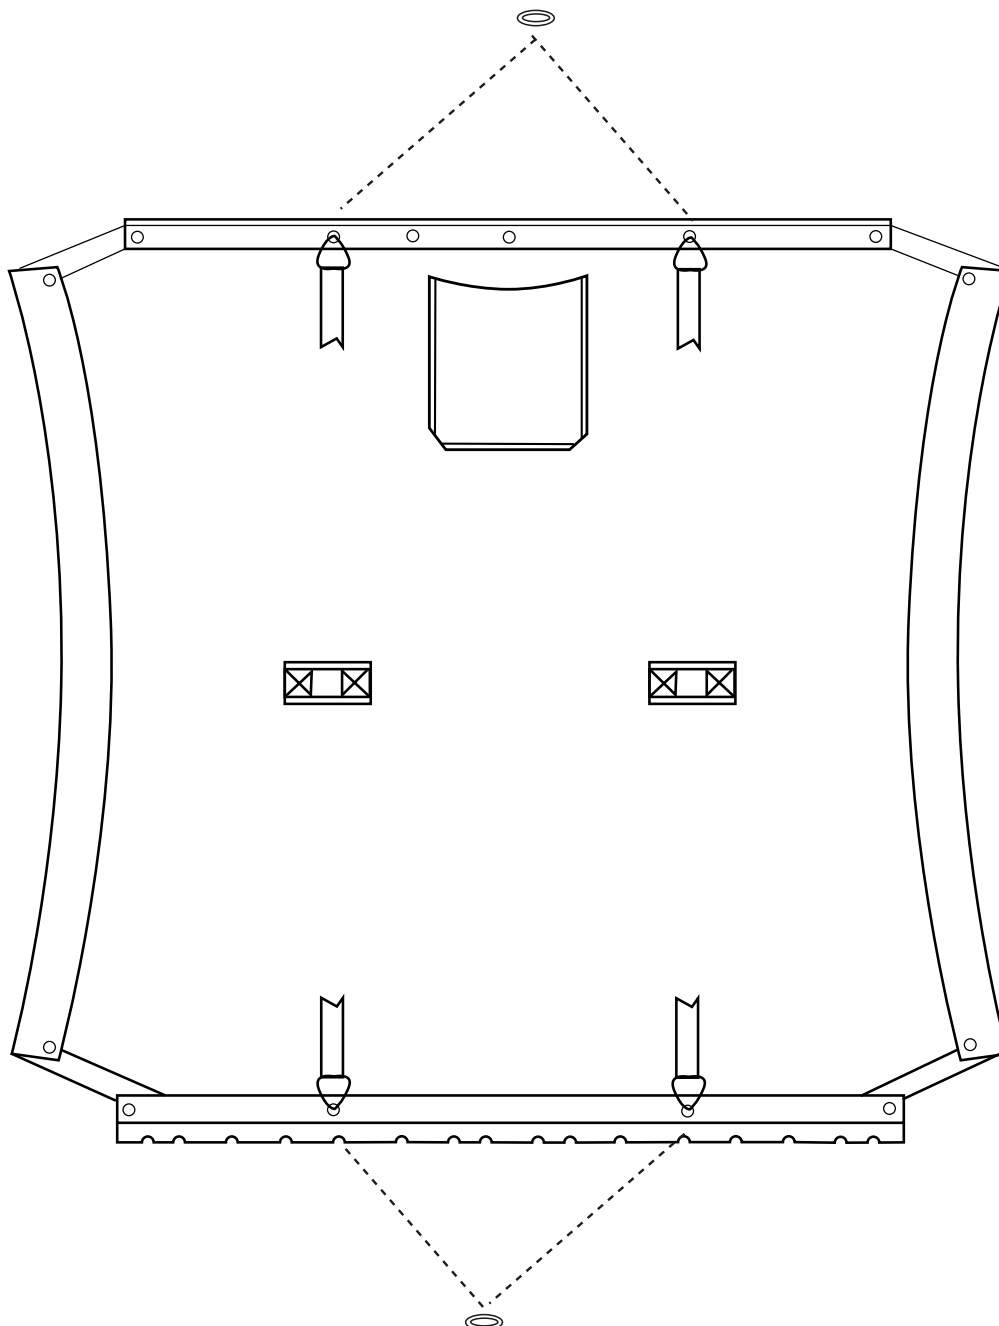

HOBIE CAT DRAGOON CLUB & XTREME

Eclaté des pièces détachées / Illustrated Part Guide / Explosionszeichnung

Trampoline / Trampoline

N°	Ref	Designation/Description/Beschreibung
	13525805	Trampoline mesh Dragoon Mesh trampoline Dragoon Netztrampoline Dragoon
	13570480	Bout latéral / Side line / Seiteleine
	13575485	Bout sécurité / Safety line / Sicherheitsleine
	13625000	Jonc de laçage de trampoline Trampoline lacing rod
	99220061	Rondelles / Washers