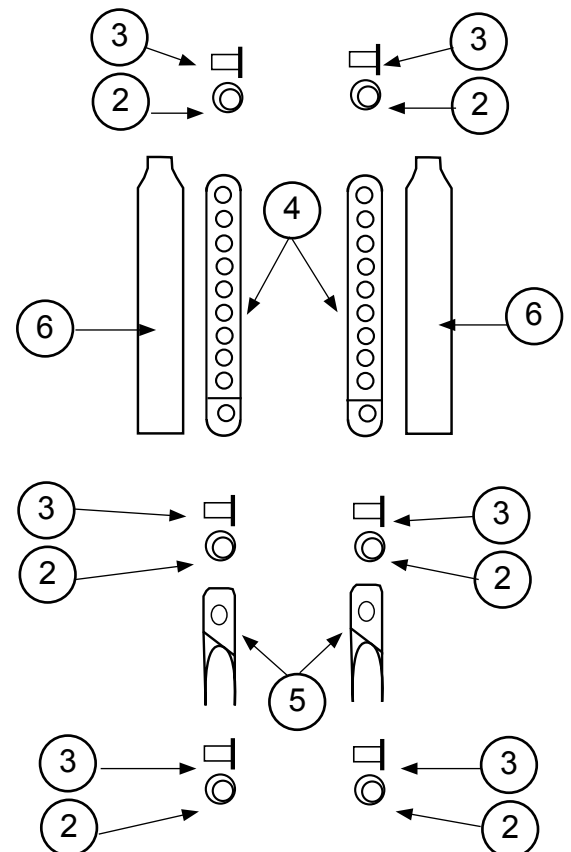

HOBIE CAT DRAGOON CLUB & XTREME

Eclaté des pièces détachées / Illustrated Part Guide / Explosionszeichnung

Haubans / Shrouds / Wanten

N°	Ref	Designation/Description/Beschreibung
1+6	13570501	Jeu de câbles Dragoon Club Wire set Dragoon Club Käbelsatz Dragoon Club
1+6	13570508	Jeu de câbles Dragoon Xtreme Wire set Dragoon Xtreme Käbelsatz Dragoon Xtreme
2-5	13570300	Sac d'accastillage / Rig bag / Takelage Beutel CLub
2-5	13570301	Sac d'accastillage / Rig bag / Takelage Beutel Xtreme
1	13570525	Hauban / Shroud / Wanten
2	99220031	Anneau brisé / Split ring / Ringsplint (x10)
3	99220034	Axe percé / Clevis pin / Bolzen für Locheisen (x10)
4	99220033	Latte ridoir universelle (x5) Stay adjuster (x5) Locheisen (x5)
5	16060312	Chape de hauban / Toggle / Wanten toggle (x10)
6	99500360	Gaine latte ridoire / Shroud adjuster cover / Wantenschutz (x10)