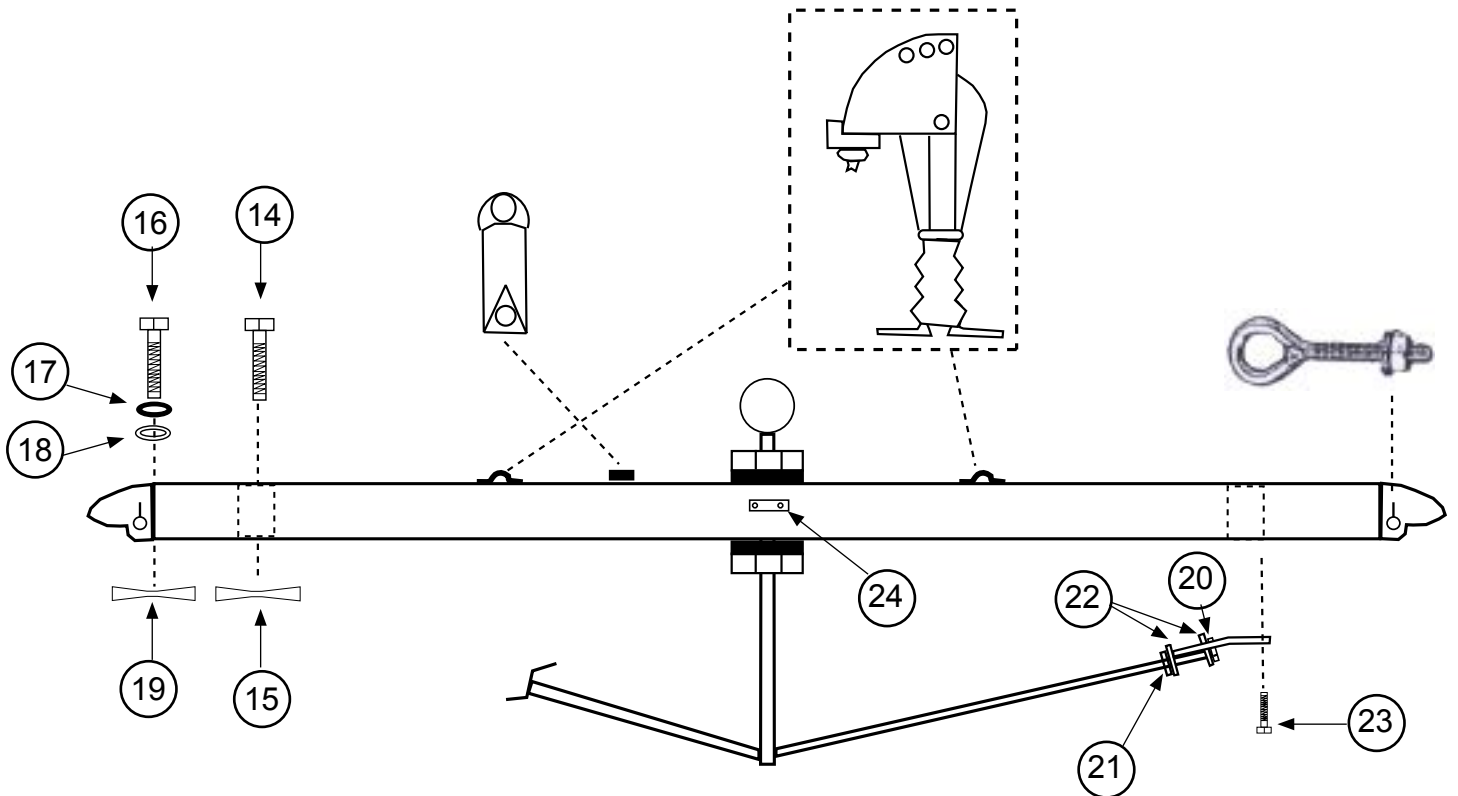

HOBIE CAT DRAGOON CLUB

Eclaté des pièces détachées / Illustrated Part Guide / Explosionszeichnung

Traverse avant / Front crossbar / Vorderholm CLUB

N°	Ref	Designation/Description/Beschreibung
14	17220050	Vis / Screw / Schraube TCHC 8X80
15	13565005	Support de fixation percé Fixation bar drilled Unterstützung gebohrt
16	99220016	Vis / Screw / Schraube TCHC 8X60
17	99061110	Rondelle / washer / Unterlegscheibe inox D8 (x10)
18	99220053	Rondelle / Washer / Unterlegscheibe Nylon D8 (x10)
19	13565010	Support de fixation fileté Fixation bar threaded Unterstützung gewind
20	99220302	Ecrou indessérable D10 (x10) Nylstop nut D10 (x10) Selbstsichernde Mutter D10 (x10)
21	99220009	Ecrou / Nut / Mutter HU D10 (x10)
22	99220059	Rondelle / Washer / Unterlegscheibe Nylon D10 (x10)
23	99220145	Vis / Screw / Schraube TH 8X90
24	16056025	Articulation tangon (option) (x5) Spi boom fixation (option) (x5) Spibaum Befestigung (option) (x5)