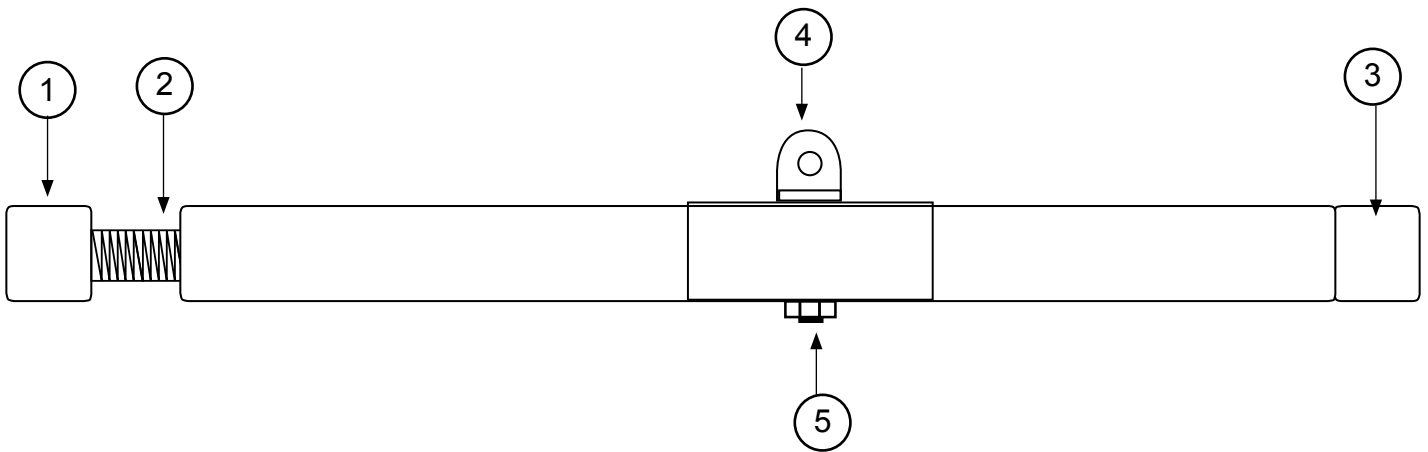

HOBIE CAT DRAGOON XTREME

Eclaté des pièces détachées / Illustrated Part Guide / Explosionszeichnung

Barre d'accouplement / Tiller crossbar / Anlenkstange

N°	Ref	Designation/Description/Beschreibung
	13562205	Barre d'accouplement complète Tiller crossbar complete Anlenkstange kompl.
	13562220	Barre d'accouplement nue Tiller crossbar bare Anlenkstangerohr
1	99220118	Vis de réglage (x2) Adjustment screw (x2) Anlenkstange-Einstellschraube (x2)
2	99220119	Embout fileté Threaded end cap Enstück mit Gewinde
3	99220121	Embout de barre accouplement percé Tiller crossbar drilled end cap Anlenkstange-Endstück gebohrt
4	99221301	Vis violon / Violon screw / Bügel Schraube
5	99220012	Ecrou indessérable D8 (x10) Nylstop nut D8 (x10) Selbstsichernde Mutter D8 (x10)