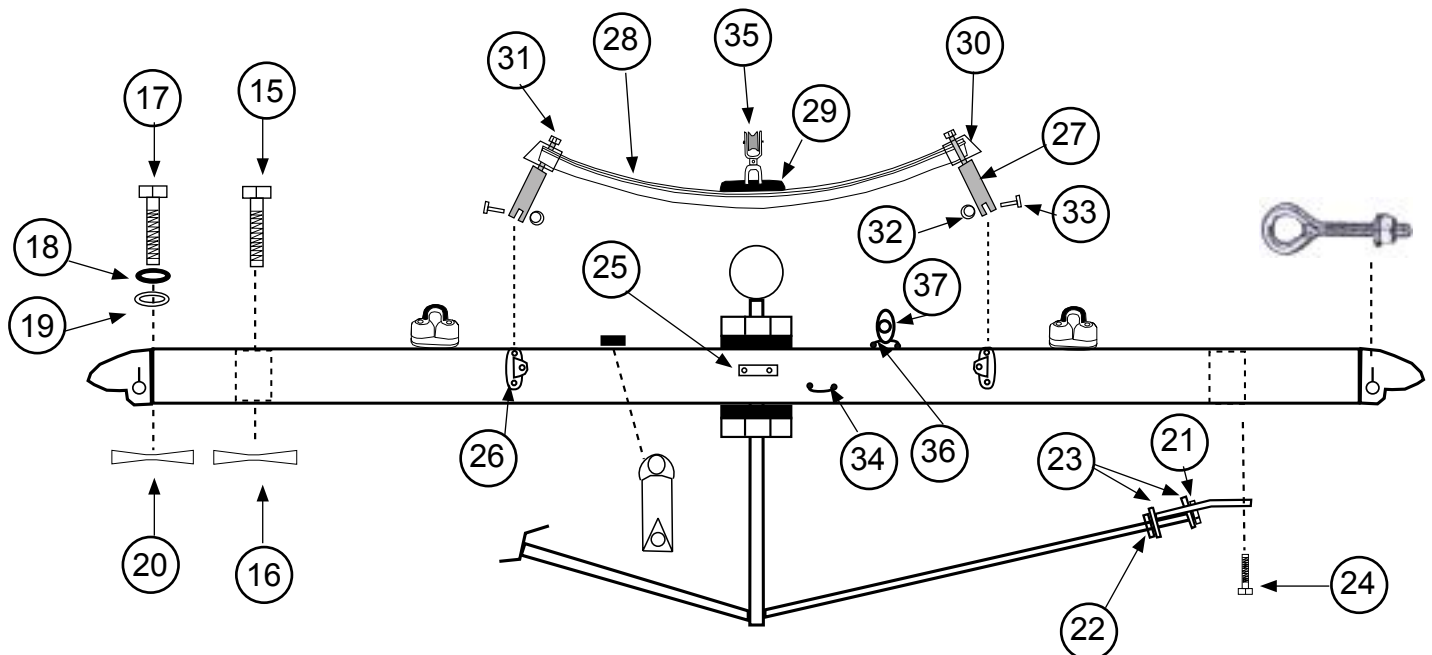

N°	Ref	Designation/Description/Beschreibung	N°	Ref	Designation/Description/Beschreibung
15	17220050	Vis / Screw / Schraube TCHC 8X80	27	99000211	Support aluminium long Track support alu (long) Schienenstutze (lang)
16	13565005	Support de fixation percé Fixation bar drilled Unterstützung gebohrt	28	99500860	Rail de foc incurvé Curved track Fockschiene (gebogen)
17	99220016	Vis / Screw / Schraube TCHC 8X60	29	99500810	Chariot de foc / Jib car / Focktraveller
18	99061110	Rondelle / washer / Unterlegscheibe inox D8 (x10)	30	99500870	Kit embout de rail End stop kit Fockwagenstopper
19	99220053	Rondelle / Washer / Unterlegscheibe Nylon D8 (x10)	31	99220332	Vis / Screw / Schraube TH 5x35 (x10)
20	13565010	Support de fixation fileté Fixation bar threaded Unterstützung gewind	32	99220031	Anneau brisé / Ring clip / Ringsplint (x10)
21	99220302	Ecrou indessérable D10 (x10) Nylstop nut D10 (x10) Selbstsichernde Mutter D10 (x10)	33	99220047	Axe percé 5x20 (x5) Clevis pin 5x20 (x5) Bolzen gebohrt 5x20 (x5)
22	99220009	Ecrou / Nut / Mutter HU D10 (x10)	34	60010950	Pontet nylon Nylon eye strap Nylon-Guseisenbeschlag
23	99220059	Rondelle / Washer / Unterlegscheibe Nylon D10 (x10)	35	99500850	Poulie simple /Single block /Blok einzig Carbo
24	99220145	Vis / Screw / Schraube TH 8X90	36	99220205	Pontet bas / Pad-eye / Bügel
25	16056025	Articulation tangon (option) (x5) Spi boom fixation (option) (x5) Spibaum Befestigung (option) (x5)	37	99500478	Poulie simple micro Single block micro Block einzig micro
26	99000200	Base support inox Track support bracket Fußschienenstutze