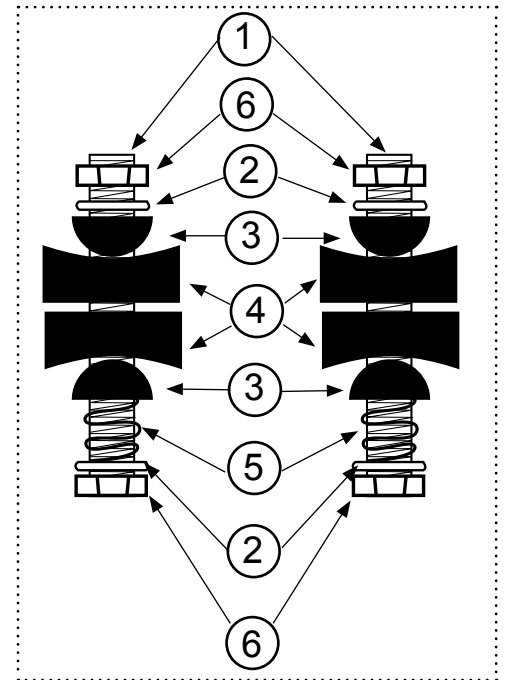

HOBIE CAT DRAGOON CLUB

Eclaté des pièces détachées / Illustrated Part Guide / Explosionszeichnung

Barre d'accouplement / Tiller crossbar / Anlenkstange

N°	Ref	Designation/Description/Beschreibung
7-12	13562200	Barre accoupl.avec renfort (2008) Tiller crossbar with sleeve (2008) Anlenkstange mit Verstärkerung (2008)
1-6	99500380	Kit d'articulation TCM Tiller connector kit TCM Verbindungsgelenk TCM
1	99220116	Vis TH 6 x 55 / TH screw / TH Schraube (x10)
2	99220032	Rondelle inox (x10) Stainless washer (x10) Unterlegscheibe (x10)
3	99220029	Demi-bille nylon (x20) Half ball nylon (x20) Nylon Halbkugel (x20)
4	99500331	Demi-pallier / Rubber spacer / Distanzhülse
5	99500335	Ressort TCM (x10) TCM spring (x10) TCM-Feder (x10)
6	99220019	Ecrou indessérable D6 (x10) Nylstop nut D6 (x10) Selbstsichernde Mutter D6 (x10)
7	99000005	Embout à rotule / Tiller End Cap / Pinnenendstück
8	99221301	Vis violon / Violon screw / Bügel Schraube
9	99220012	Ecrou indessérable D8 (x10) Nylstop nut D8 (x10) Selbstsichernde Mutter D8 (x10)
10	99220010	Vis manillon (x2) Tiller adjusting screw (x2) Schraube (x2)
11	99220011	Ecrou HU D8 / Nut HU D8 / Mutter HU D8
12	99000010	Coulisseau réglage barre d'accouplement Adjustable Tiller end cap Eingerichtet Gleiter
	99210001	Pop TB 4,8 x 10 (x10)
	99216010	Pop TB 4,8 x 11 (x 10)