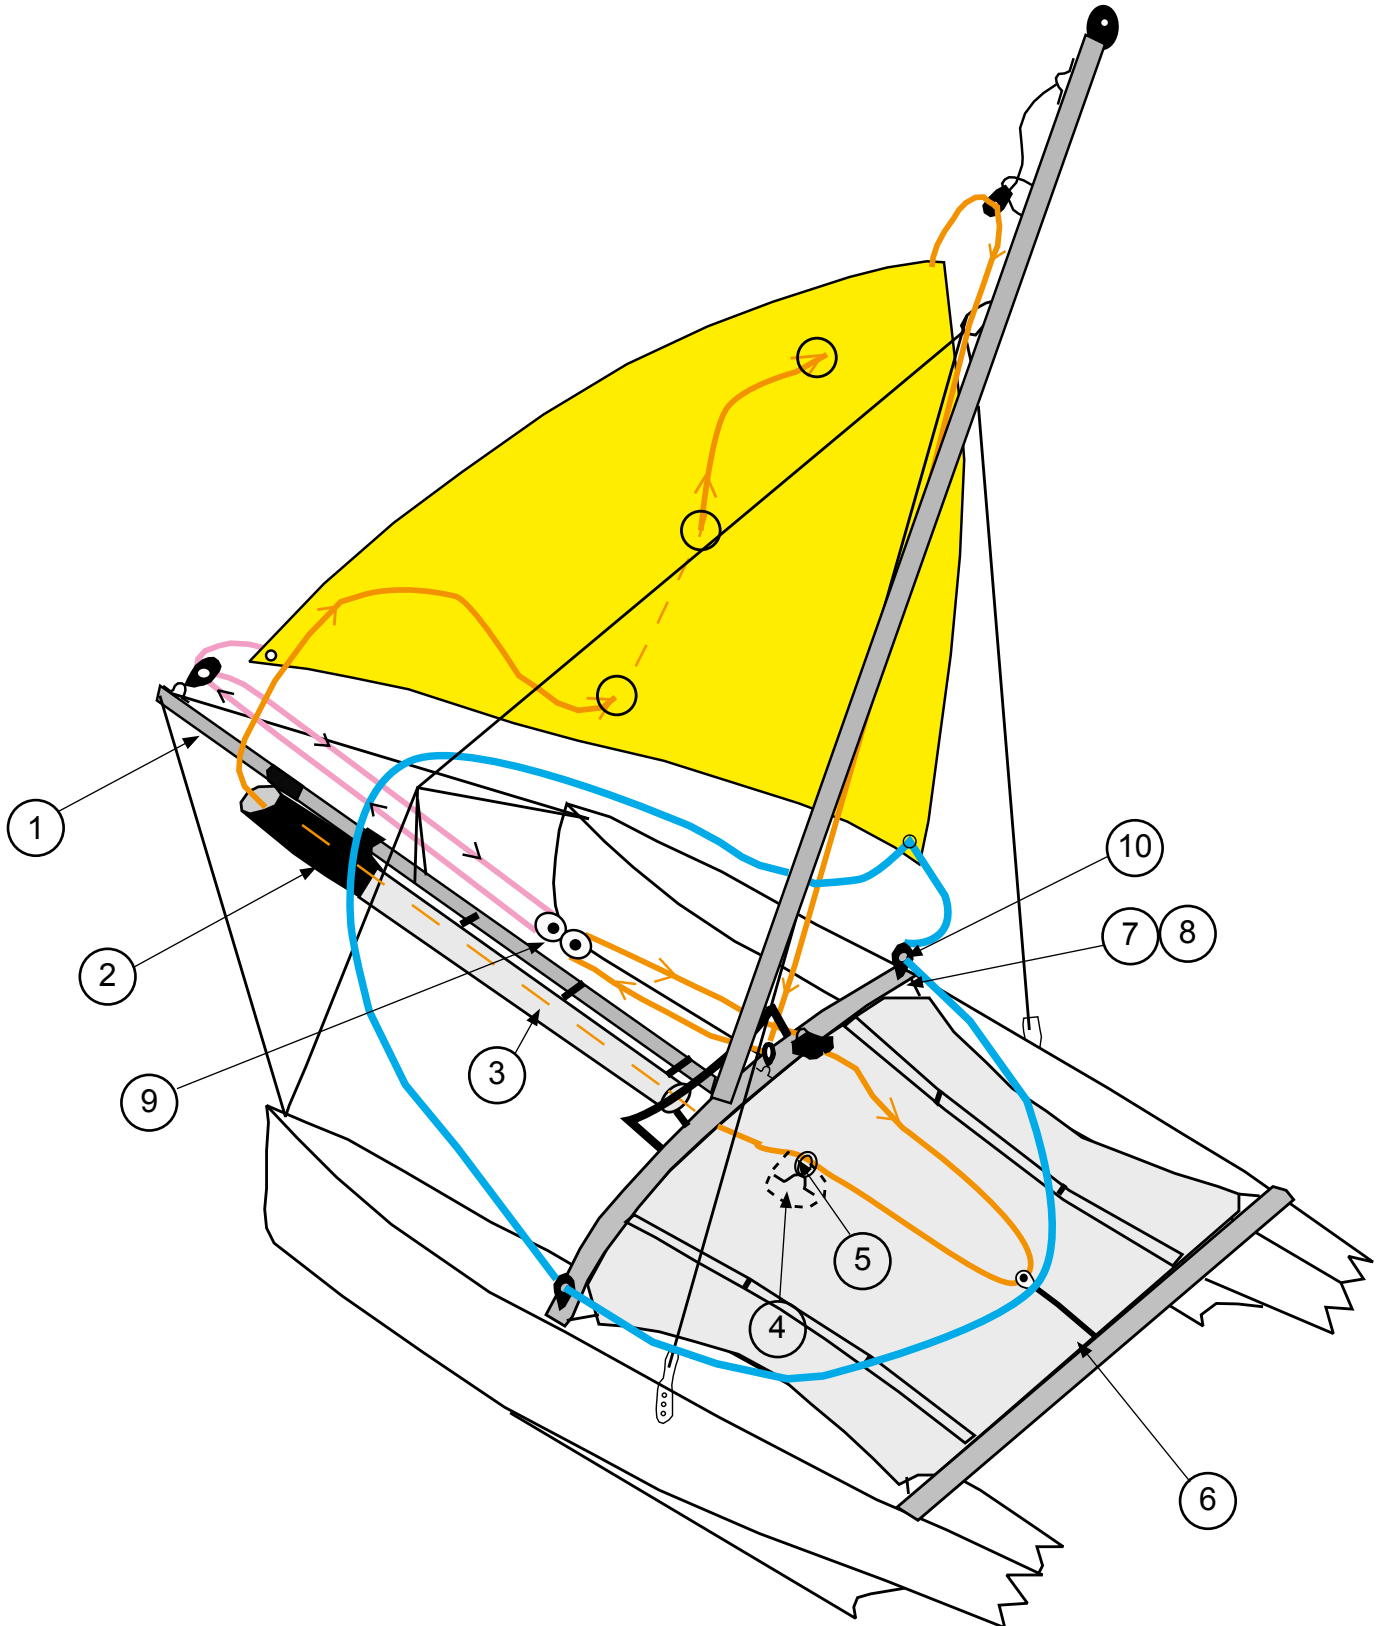

Date : 28 févr. 2019

Update : 15

Page : 29/31

HOBIE CAT DRAGOON XTREME

Eclaté des pièces détachées / Illustrated Part Guide / Explosionszeichnung

Kit Spinnaker Trompette / Trumpet spinnaker kit (Série / Serial / Serien)

N°	Ref	Designation/Description/Beschreibung
1-11	KAVS-DRAG07	Kit Dragoon Club de spinnaker trompette sans spi Trumpet spinnaker kit Dragoon Club without spi Kit Dragoon Club Spikanone ohen Spi
1	13570375	Tangon de spi / Spi boom / Spibaum
2	99267760	Embout trompette de spi / Spinnaker trumpet / Trumpet Spi
	99220101	Vis / Screw / Schraube TCLF 4,8x19
3	99267528	Sac de spi trompette / Trumpet spinnaker bag / Trumpet Spisack
4-11	13570330	Accastillage spi + cordages Spinnaker rig + lines Spinnaker Takelage + Leinen
4-5	18570385	Accastillage trampoline pour spi trompette Trampoline rigging for trumpet spi Trampoline Rig für Trumpet spi
4	99025700	Rondelle Alu 80 mm / Aluminium Washer 80 mm / Alu-Unterliegscheibe 80 mm
5	99500735	Poulie avec ressort et pontet Block w/ spring and pad-eye Block mit Splint und Bügel
	99220326	Vis / Screw / Schraube SSI
	99220015	Ecrou indessérable D5 (x10) Nylstop nut D5 (x10) Selbstsichernde Mutter D5 (x10)
6	18070328	Poulie + sandow drisse de spi Spi halyard block + shock cord Spifallblock + Gummileine
7	99220035	Manille / Shackle / Schäkel D6 (x10)
8	99220057	Pontet / Pad-eye / Bügel D5
9	21060060	Poulie tête à tête / Spi block H232
10	99500117	Poulie winch / Winch block / Knarrblock
	99500755	Ressort plastic / Plastic spring / Plastik Splint
11	13570405	Sac de cordages spi trompette / Line bag spi trumpet / Leinesack spi trumpet
Spinnaker trompette / Trumpet Spinnaker		
	13530210	Spi jaune / Yellow Spinnaker / Spi gelb

HOBIE CAT DRAGOON XTREME

Eclaté des pièces détachées / Illustrated Part Guide / Explosionszeichnung

Kit Spinnaker Trompette / Trumpet spinnaker kit (Série / Serial / Serien)