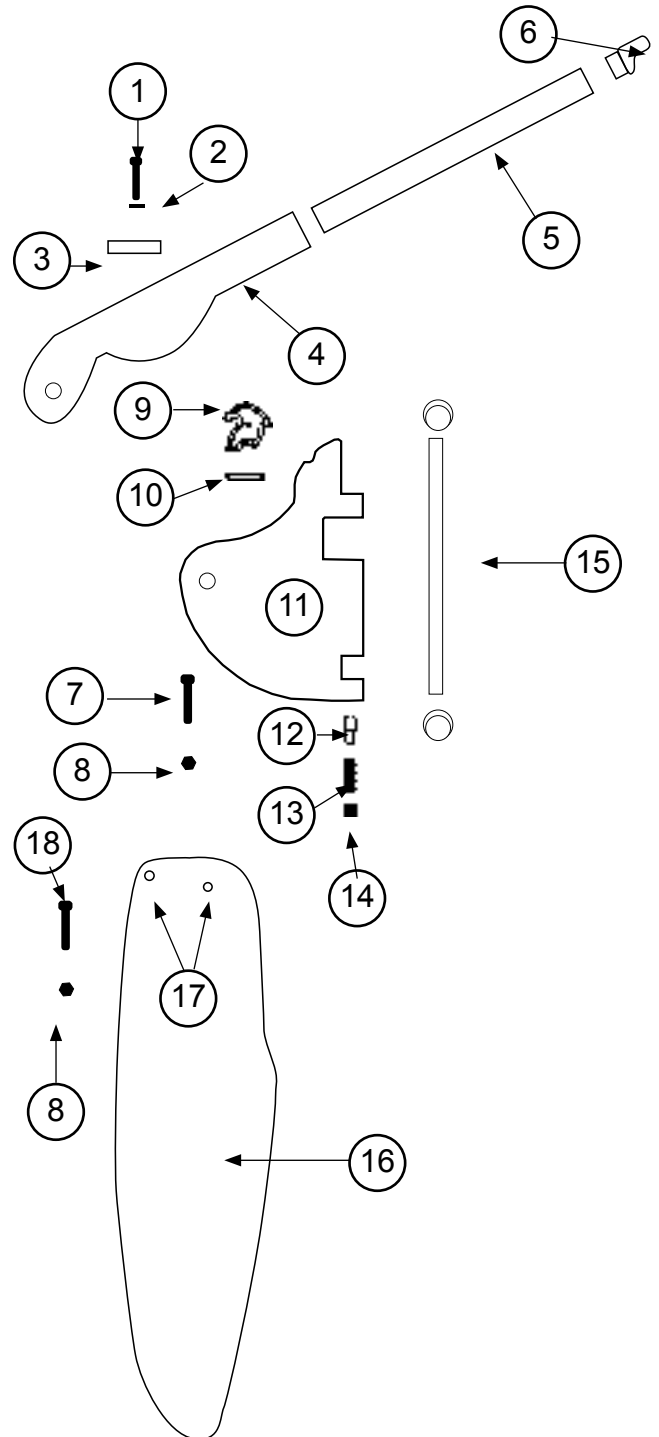

N°	Ref	Designation/Description/Beschreibung
	13562115	Gouvernail complet droit LEXAN Rudder assembly complete right LEXAN Ruderanlage komplett rechts LEXAN
	13562110	Gouvernail complet gauche LEXAN Rudder assembly complete left LEXAN Ruderanlage komplett links LEXAN
1-6	13562140	Bras de gouvernail droit complet STD Rudder arm right complete STD Ruderarm rechts komplett STD
	13562135	Bras de gouvernail gauche complet STD Rudder arm left complete STD Ruderarm links komplett STD
1-4	14062130	Casting supérieur monté Upper casting assembly Ruderkopf montiert oben
1	99221123	Vis / Screw / Schraube TH 8x20 casting (x10)
2	99061110	Rondelle plate D8 / Washer / Unterlegscheibe (x10)
3	14061122	Platine dural / Cam stop plate Platine f. oberes Rudergehäuse
4	14000045	Casting supérieur Gouv. Upper rudder casting Oberes Rudergehäuse
5	13562130	Tube de Gouvernail / Tiller tube / Ruderrohr
6	99000005	Embout à rotule / Tiller end cap / Pinnenendstück
7-14	14062120	Casting inférieur monté Lower casting assembly Ruderkopf montiert unten
7	99220150	Vis / Screw / Schraube TH 8x55 (x10)
8	99220012	Ecrou indessérable D8 (x10) Nylstop nut (x10) Selbstsichernde Mutter (x10)
9	14061180	Came safran / Plastic cam / Rudernock (x10)
10	99220008	Goupille élastique / Maststep pin / Sprengbolzen (x10)
11	14000155	Casting inf avec néoprène Lower casting with neoprene Ruderkopf unten mit neoprene
12	14061105	Pene safran / Plunger / Gegenstück Ruderknock (x10)
13	99220004	Ressort de Gouv. / Rudder spring / Ruder-Feder (x10)
14	99220006	Vis delrin / Delrin screw / Delrinschraube (x10)
15	16080340	Aiguillot + anneau brisé (x10) Rudder pin + split ring (x10) Ruderknopfen + Ringsplint (x10)
16	16062110	Lame safran / Rudder blade / Ruderblatt LEXAN
17	99502130	Insert / Sheave pin / Bolzen
18	99220003	Vis / Screw / Schraube TH 8x60 (x10)