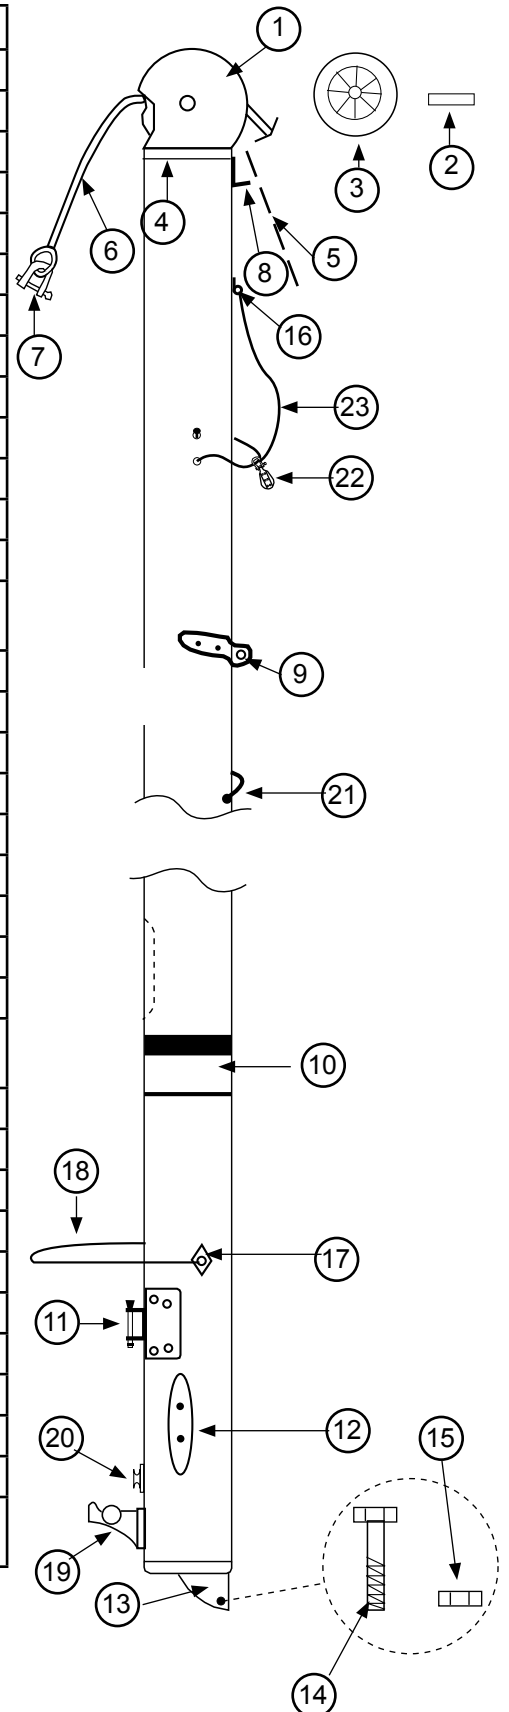

N°	Ref	Designation/Description/Beschreibung
	13542730	Mât 1 pièce/1-piece Mast/1-teiliger Mast 2005
	13542740	Mât 2 pièces/2-piece mast/2-teiliger Mast 2005
1-3	14042710	Tête de mât complète / Mast head complete / Mastkopf komplett
1	14000015	Tête de mât noire / Black mast head / Mastkopf schwarz
2	14041713	Axe tête de mât / Sheave pin mast head / Bolzen Mastkopf (x5)
3	14041712	Rea nylon tête de mat / Mast head nylon sheave / Mastkopffrolle
4	14042720	Sceau Mât plastic / Mast plug nylon / Mast Abdichtung Nylon
5	13541750	Drisse câble GV / Main halyard wire / Grossfall Kabel
6	13570460	Drisse cordage / Main halyard rope / Großfall
7	99220035	Manille / Shackle / Schäkel D6 (x10)
8	14041721	Hook de drisse / Halyard hook / Fallhaken
9	14041722	Ferrure capelage / Mast tang / Mastbeschlag
10	14041723	Autocollant de sécurité / Mast caution label / Sicherheitsaufkleber
11	18011865	Embase de vit mulot / Gooseneck base / Lümmelbeschlag-Verbindung
	99220311	Vis /screw / Schraube TH 6x35 (x10)
	99220019	Ecrou nylstop / Nylstop nut / Selbstsichernde Mutter D6 (x10)
12	99220050	Taquet de drisse /Halyard cleat / Niederholer Mastklemme (x10)
	99220196	Vis / Screw / Schraube TFBF 4X20
	99220052	Ecrou carré / Square nut / Quadratische Mutter
13	13600010	Base mât noire / Black mast base / Mastfuss schwarz
14	99220116	Vis / Screw / Schraube TH 6x55 (x10)
15	99220019	Ecrou nylstop / Nylstop nut / Selbstsichernde Mutter D6 (x10)
16	99220238	Ferrure fixation spi / Mast spi fitting
17	18062717	Plaque de compression / Mast rotator compression plate / Rotationsarm-Mastplatte
	14041780	Entretoise de mât / Tube /Rohr 70 mm
	99220021	Vis / Screw / Schraube TH 8x90
	99220012	Ecrou / Nut / Mutter D8 (x10)
18	17060302	Bras de rotation / Rotation arm / Rotationarm
19	99500101	Tourelle cuni / Cunningham cam cleat / Cunningham Drehklemme
20	99500126	Poulie de mât / Mast block / Mast Block
21	99220215	Pontet coque trav / Pad eye hull bar / Bügel rumpf holm
22	99500114	Poulie simple / Single Block / Block einzig H 82 29 mm
	99220036	Manille / Shackle / Schäkel D4 (x10)
23	99300510	Cordage noir / Black Line / Leine schwarz Dynema D4
	99210050	Bouchons étanches / Waterproof plugs / Wasserdicht-Dichtungen (x10)