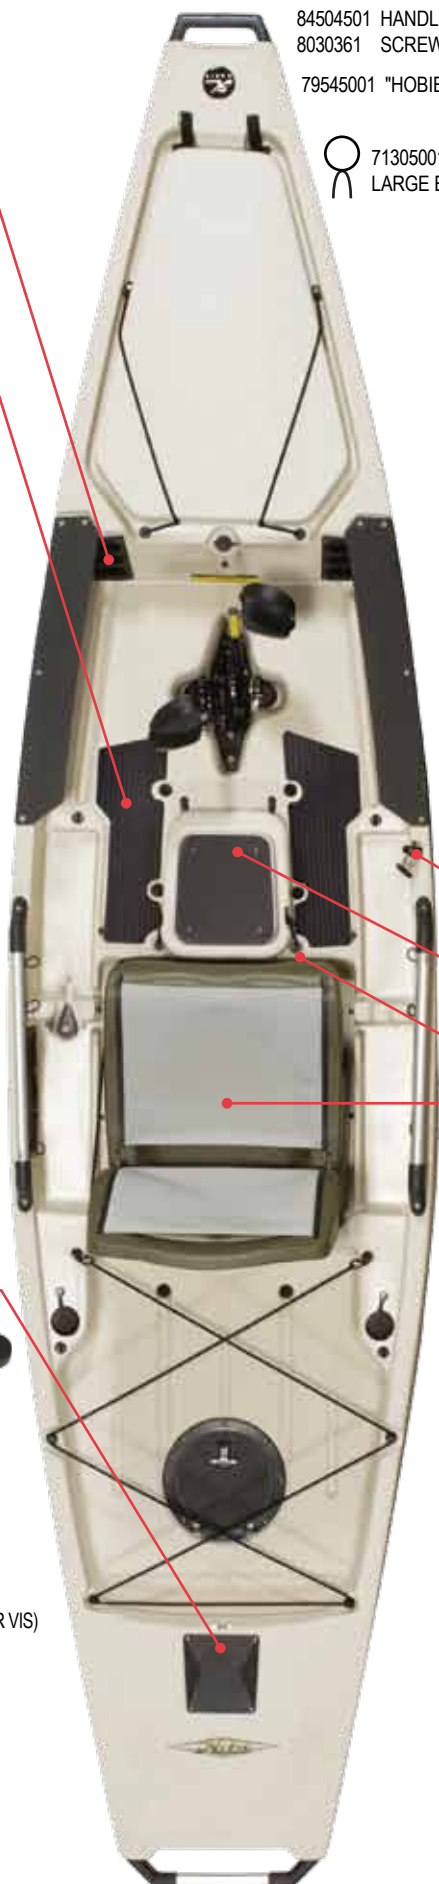

PORTE-CANNES

- 84500911 PORTE-CANNES GAUCHE (3)
- 84500921 PORTE-CANNES DROIT (3)

- 84502001 PLANCHE DE MONTAGE DROITE
- 84502101 PLANCHE DE MONTAGE GAUCHE
- 8030341 VIS
- 8032085 VIS
- 8050111 ECROU

- 84502401 TAPIS DE SOL DROIT NOIR
- 84502501 TAPIS DE SOL GAUCHE NOIR

- 8004531 CORDAGE (9')
- 81408101 POIGNEE
- 81406101 INSERT
- 84502201 PLANCHE À DÉCOUPER NOIRE
- 8030071 VIS
- 8050111 ECROU
- 84502211 FIXATIONS ET SANDOW

- 84500001 SIEGE- PRO ANGLER
- 84500011 SUPPORT LOMBAIRE
- 84502901 MANETTE DE SIEGE AVANT
- 8031811 STUD (AVANT)
- 8042151 AXE EPAULE (ARRIERE)
- 84500021 SANGLE DE SIÈGE (UN CÔTÉ)
- 8011231 RIVET
- 84500031 BOUCLE INOX

- 84504101 POIGNEE UNIVERSELLE CÔTÉ
- 84504401 EMBOUT DE POIGNEE
- 8031781 CAPUCHON DE VIS
- 84504301 AUTOCOLLANT, REGLE

- 71996001 PORTE BOISSON/CANETTE
- 74035001 CLIP PAGAIE DEMONTABLE

- 71702011 TRAPPE 8" TWIST AND SEAL

- 84504201 TUBE POIGNEE ARRIERE
- 84504401 EMBOUTS DE POIGNEE
- 8031781 CAPUCHON DE VIS

- 72013001 ANTIDERAPANT PRO
- 8030641 VIS
- 10091000 BOUCHON DE VIDANGE

- 80019011 KIT CORDAGE PRO ANGLER

84501211 PORTE-CANNES (2 CANNES) PA12 G
84501221 PORTE-CANNES (2 CANNES) PA12 D