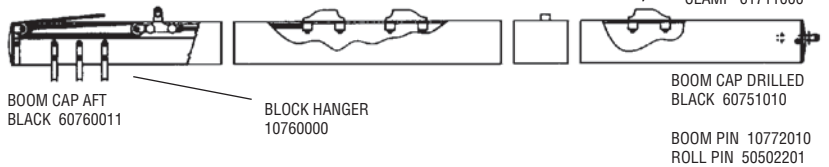

H18 / H18SX BOOM

BOOM ASSEMBLY BLACK
60720011