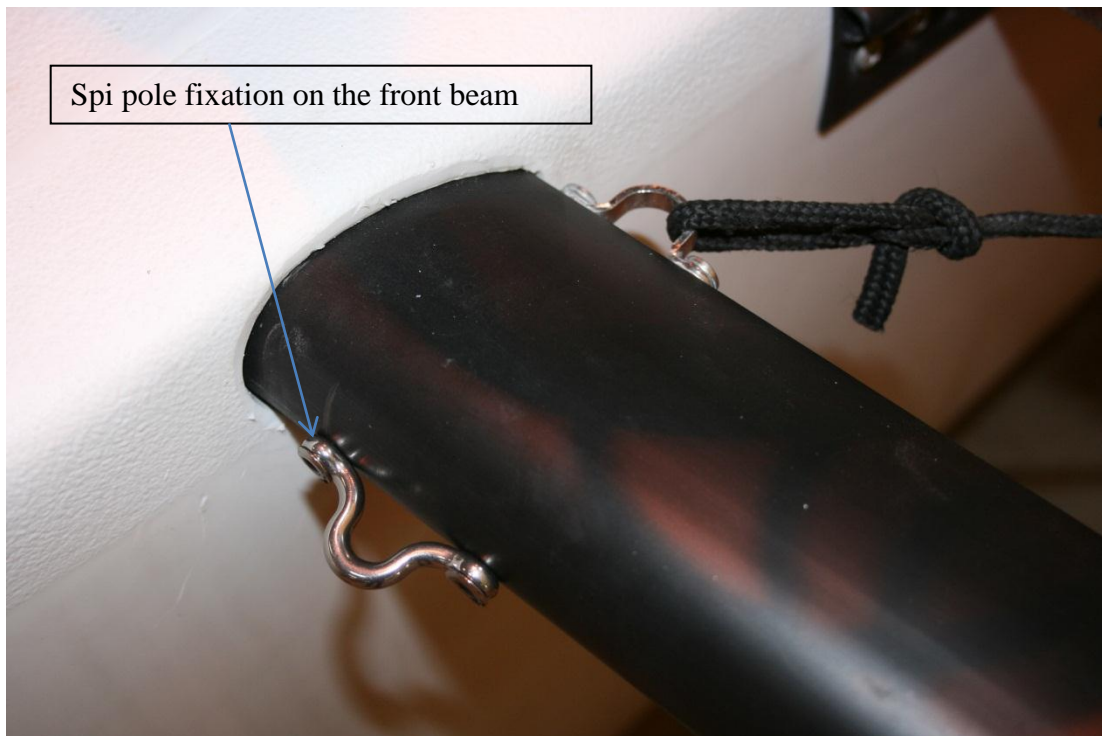

Hobie Cat® Europe

Technical return Getaway Spinnaker Kit

Réf :	Emetteur : MB	Date : 26/02/2015	REV : 0	Page 2 / 6