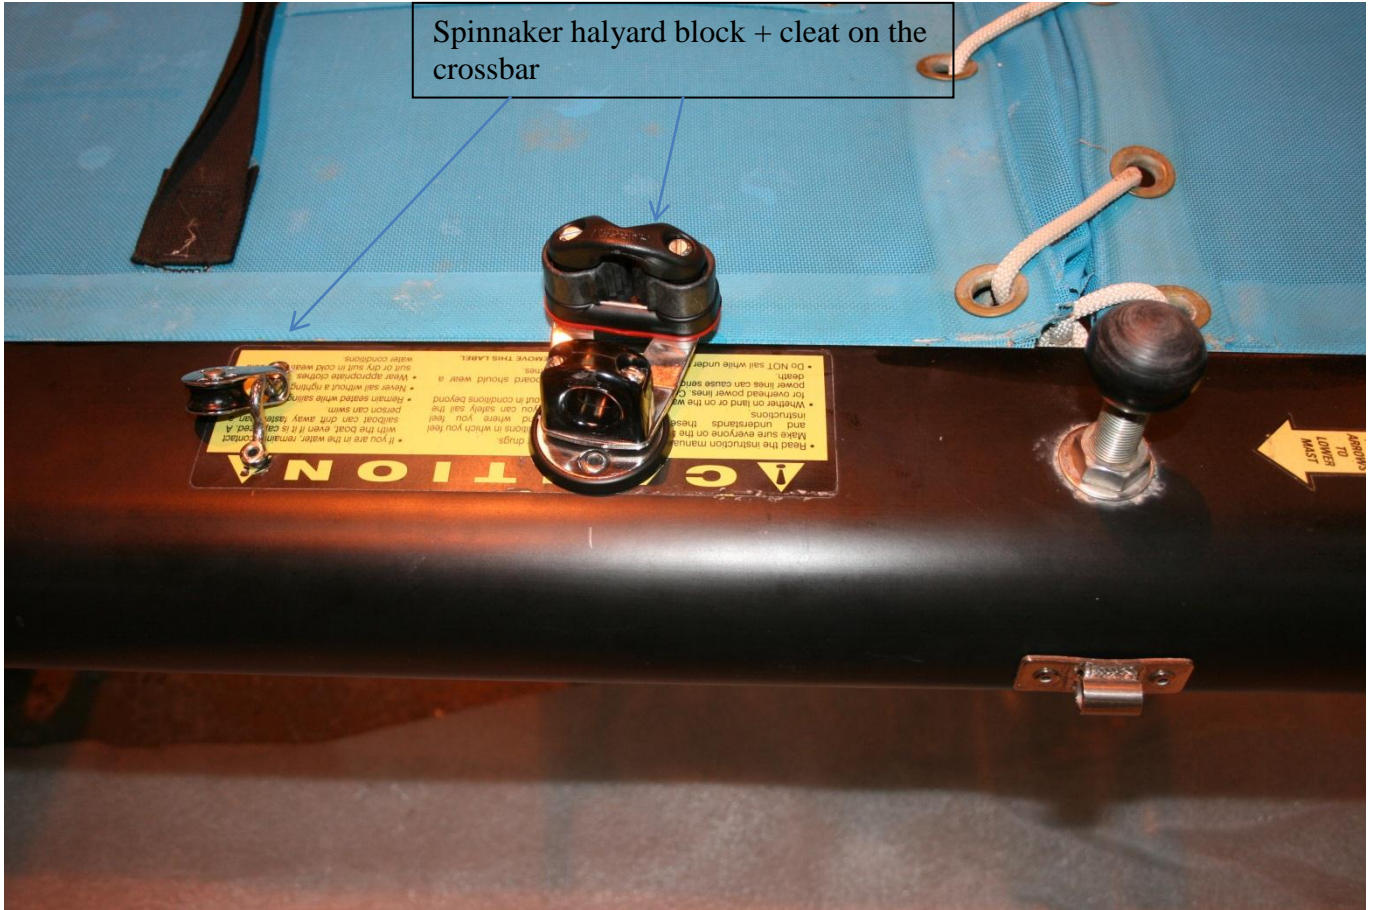

Hobie Cat® Europe

Technical return Getaway Spinnaker Kit

Réf :	Emetteur : MB	Date : 26/02/2015	REV : 0	Page 3 / 6