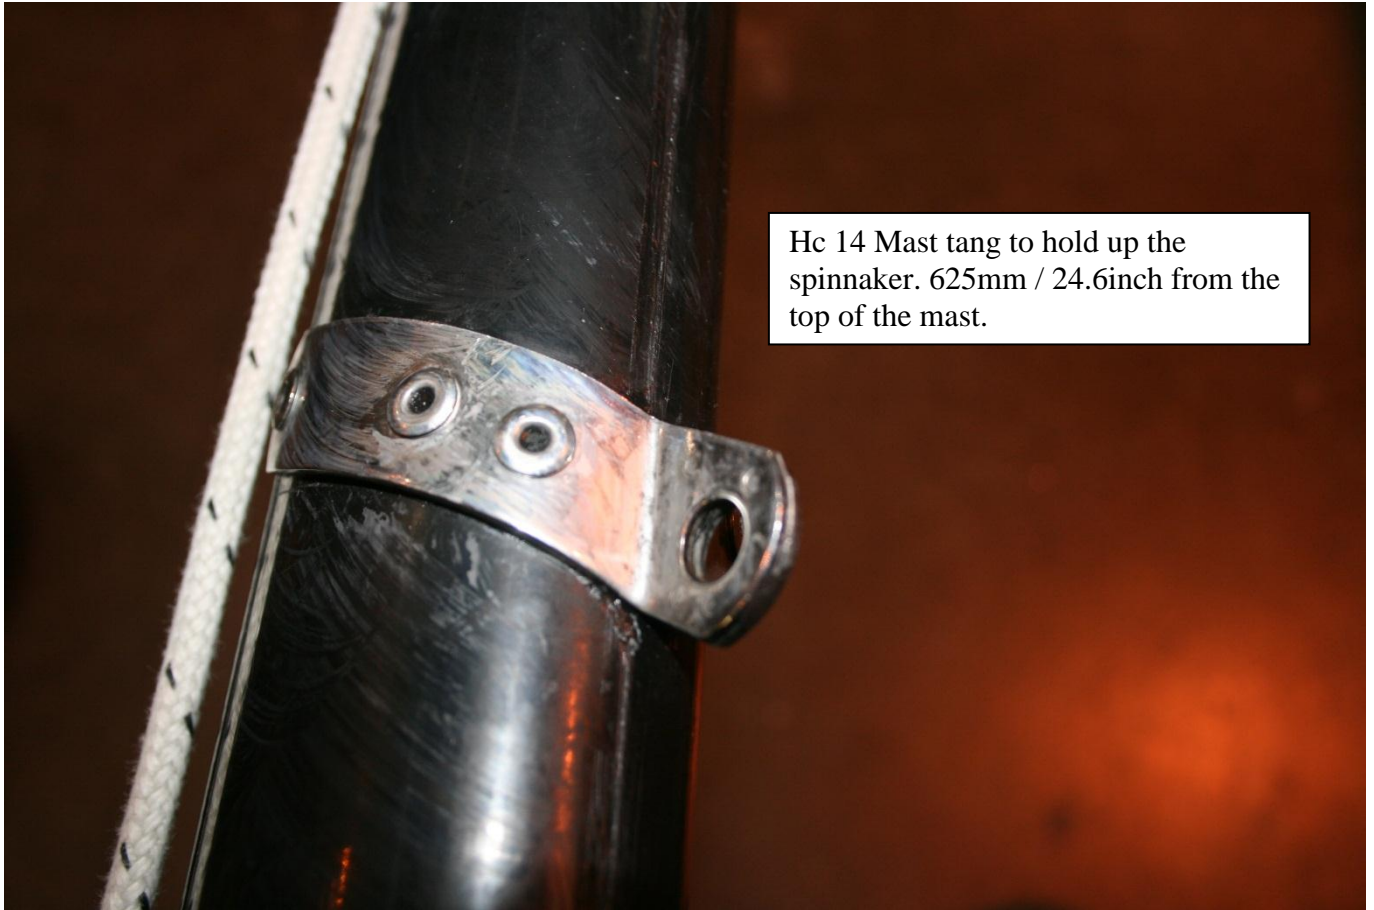

Hobie Cat® Europe

Technical return Getaway Spinnaker Kit

Réf :	Emetteur : MB	Date : 26/02/2015	REV : 0	Page 2 / 6