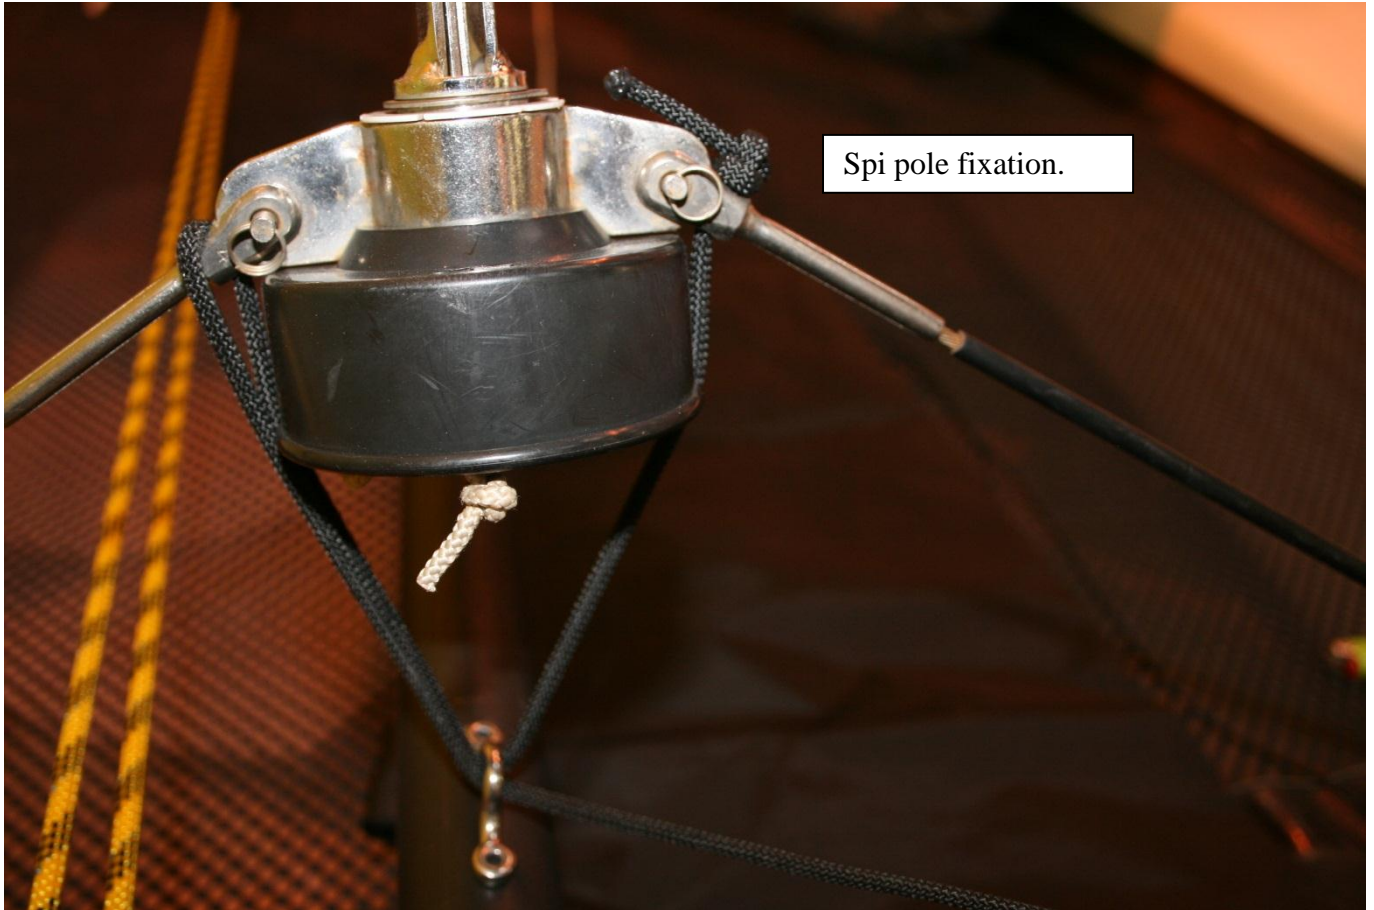

Hobie Cat® Europe

Technical return Getaway Spinnaker Kit

Réf :	Emetteur : MB	Date : 26/02/2015	REV : 0	Page 5 / 6
-------	---------------	-------------------	---------	------------

Spi pole fixation.

Hobie Cat® Europe