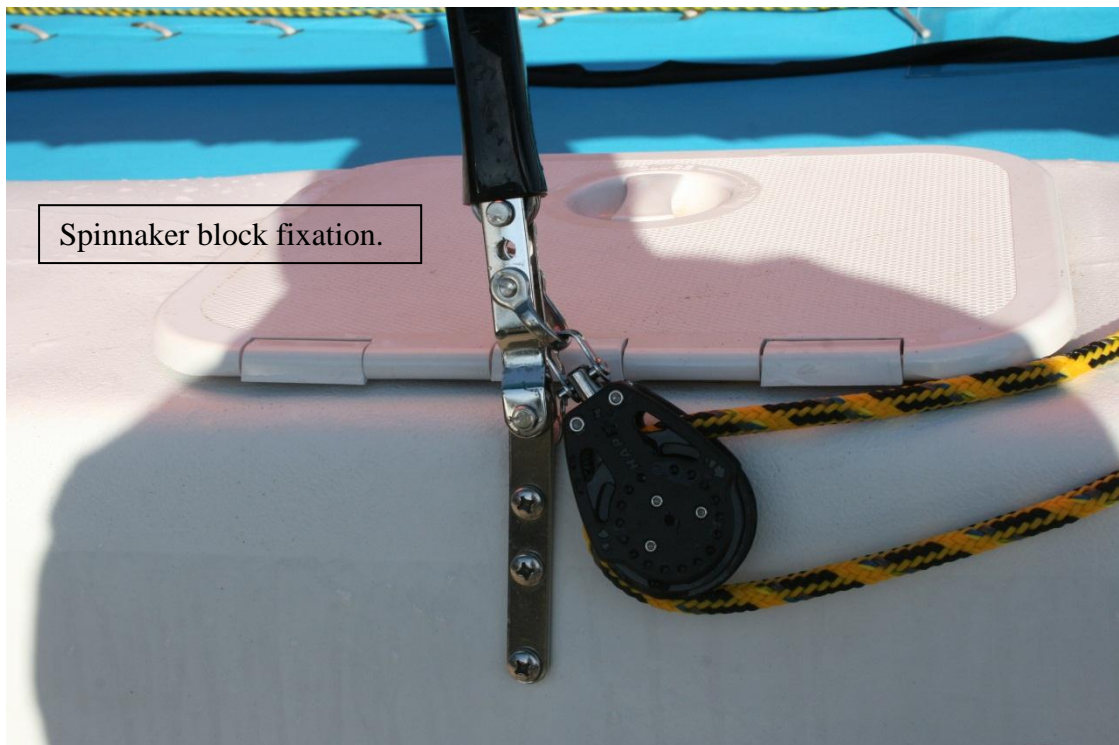

Hobie Cat® Europe

Technical return Getaway Spinnaker Kit

Réf :	Emetteur : MB	Date : 26/02/2015	REV : 0	Page 3 / 6